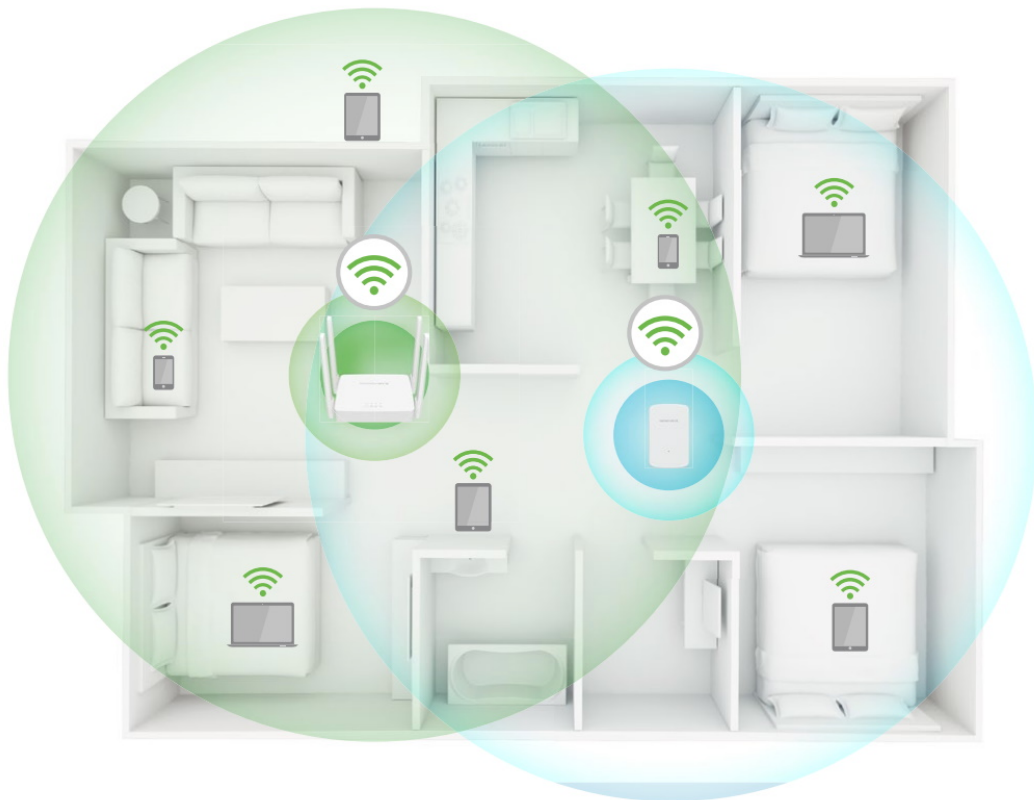

Popis

Mercusys ME20

Bezdrátový extender Wi-Fi dosahu s rychlostí přenosu dat **až 300 Mb/s** v pásmu **2,4 GHz** a **až 433 Mb/s** v pásmu **5 GHz**. Extender posiluje signál tak, aby byl v plné síle a bez výpadků k dispozici i v místech, která dříve nešlo pokrýt, nebo tam, kde je obtížné instalovat kabely. Rozšířeného pokrytí dosáhnete snadno stiskem tlačítka **WPS**.

Dvoupásmová síť Wi-Fi AC750

Dvoupásmová jednotka ME20 umožňuje současně připojit větší počet zařízení. Pásmo 2,4 GHz je vhodné pro vyřizování e-mailů a procházení webových stránek, zatímco pásmo 5 GHz pro hraní on-line her a streamování HD videí.

Adaptivní výběr cesty připojení

Jednotka ME20 zajistí, že vaše síť vždy poběží tou nejvyšší rychlostí, neboť inteligentně vybírá nejrychlejší dostupnou cestu připojení k routeru a pásmo přenosu dat.

Snadné nastavení za několik sekund

Vestavěný režim přístupového bodu

ME20 je více než extender signálu Wi-Fi sítě. Pokud využíváte kabelovou síť, připojte kabelové internetové připojení k jednotce ME20 pomocí ethernetového kabelu a proměňte ji na dvoupásmový Wi-Fi přístupový bod.