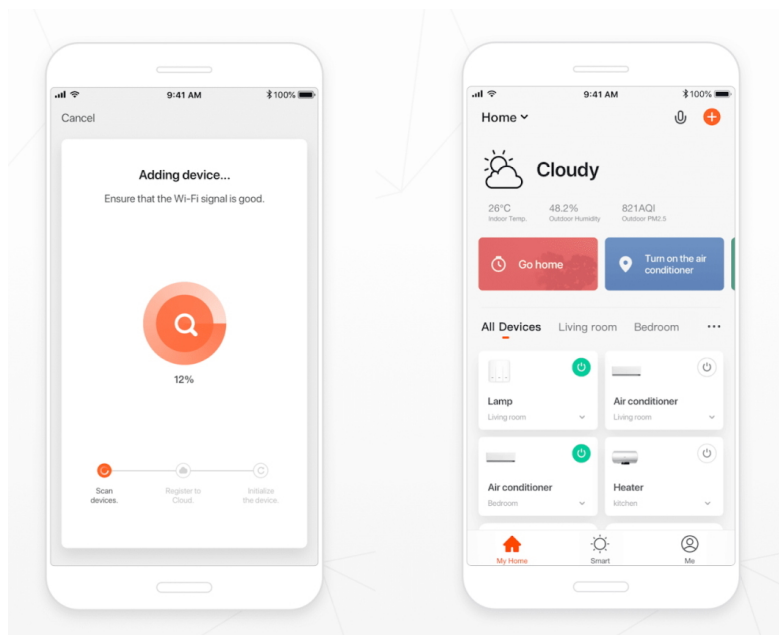

IMMAX NEO MILANO 120 cm 40 W

Designové LED závěsné svítidlo, ideální např. pro osvětlení jídelního stolu, svítí dolů i vzhůru. Přímé světlo svítí dolů v odstínech bílé, nepřímé osvětlení směrem vzhůru svítí v širokém barevném spektru. Svítidlo lze propojit s chytrou bránou **IMMAX NEO** a ovládat tak celou síť domácích světelných zdrojů skrze dálkový ovladač či aplikaci v mobilním telefonu. Systém je **kompatibilní s iOS, Android, Amazon Alexa, Apple Siri, Google Assistant, Tuya, Philips HUE či Somfy.**