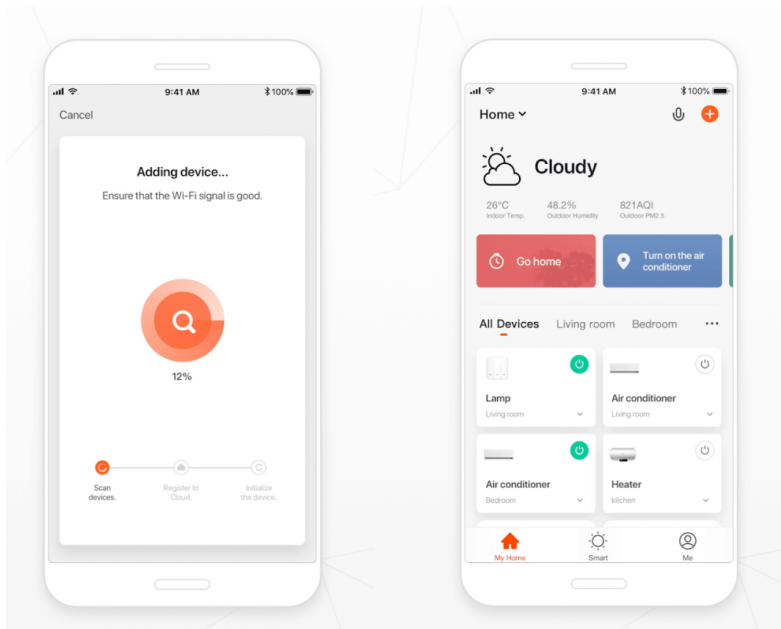

## Popis

### IMMAX NEO LITE ANEL

Chytré sloupkové solární svítidlo poskytne orientační osvětlení např. kolem chodníčků na zahradě a zpříjemní tak večerní přístup k domu. Napájení je řešeno **ze solárního panelu**, který nabíjí integrovanou baterii o kapacitě **2000 mAh**. Svítidlo je odolné vůči vodě i ostatním přírodním podmínkám dle certifikace **IP54**.

Po připojení k **aplikaci IMMAX NEO PRO** lze svítidlo ovládat na dálku.

**Upozornění:** Pro vzdálenou správu a využití všech Smart funkcí je zapotřebí umístit v dosahu svítidla bránu např: Immax NEO MULTI BRIDGE PRO Smart Zigbee 3.0, BT v3 (není součástí balení).