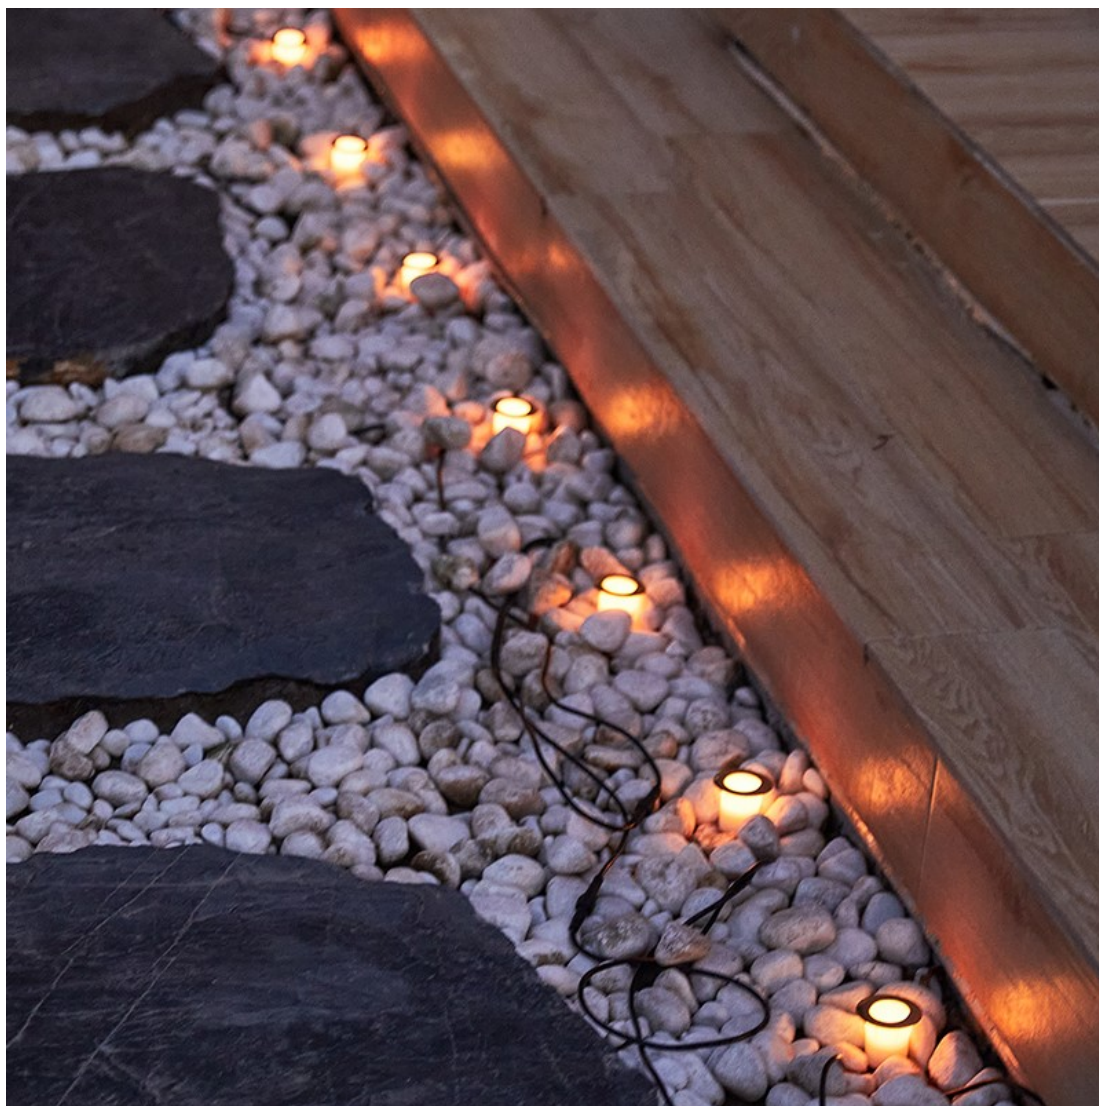

### IMMAX NEO LITE ESTRELAS

Chytré solární zemní reflektory poskytují orientační osvětlení např. kolem chodníků či příchodových cest a zpříjemní večerní přístup do domu. Napájení je řešeno **ze solárního panelu**, který nabíjí integrovanou baterii o kapacitě **2200 mAh**. Svítidlo je odolné vůči vodě i ostatním přírodním podmínkám dle certifikace **IP65**.