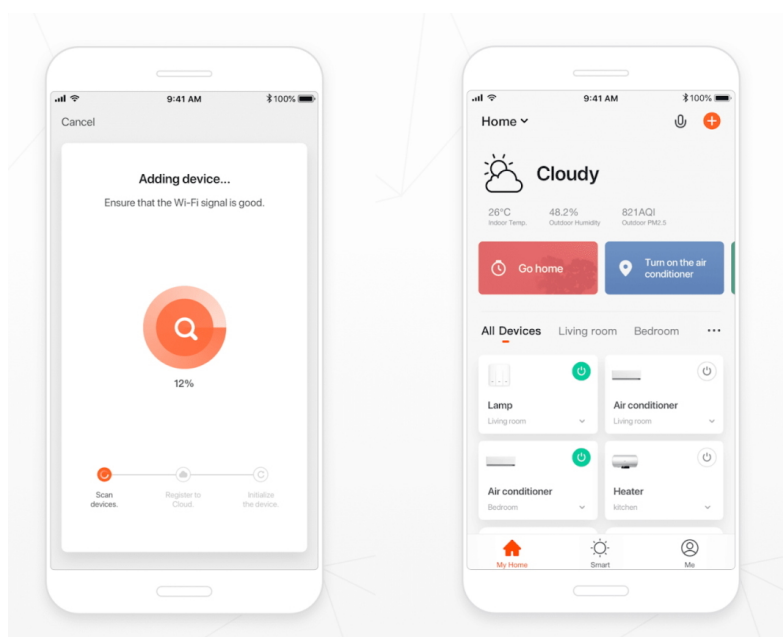

## Popis

### IMMAX NEO LITE ESTRELAS

Chytré solární zemní reflektory poskytují orientační osvětlení např. kolem chodníků či příchodových cest a zpříjemní večerní přístup do domu. Napájení je řešeno **ze solárního panelu**, který nabíjí integrovanou baterii o kapacitě **2200 mAh**. Svítidlo je odolné vůči vodě i ostatním přírodním podmínkám dle certifikace **IP65**.

Po připojení k **aplikaci IMMAX NEO PRO** lze reflektory ovládat na dálku.

**Upozornění:** Pro vzdálenou správu a využití všech Smart funkcí je zapotřebí umístit v dosahu svítidla bránu např: Immax NEO MULTI BRIDGE PRO Smart Zigbee 3.0, BT v3 (není součástí balení).