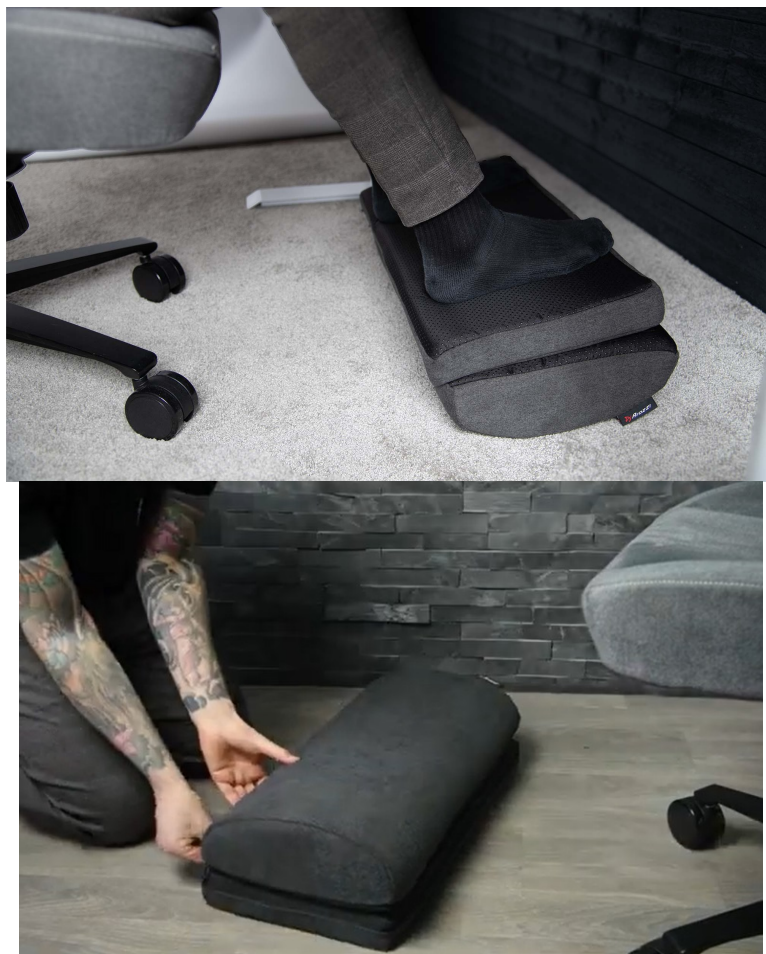

vám umožní během dne procvičit nohy a chodidla jemnými pohyby.

Arozzi Footrest

Ergonomický **polštář pod chodidla** přispívá k pohodlí nohou při dlouhém sezení u počítače. Zvednutím chodidel napomáhá **zvýšit průtok krve** a snížit tak pravděpodobnost vzniku bolesti a ztuhlosti nohou. Je vyroben z **paměťové pěny** a kvalitní jemné tkaniny příjemné na dotek. Po **oddělení spodní vrstvy**, která je k horní části připevněna suchým zipem, získáte **podpěru s menší výškou**. Mezi další výhody patří také **protiskluzový povrch** spodní strany, odnímatelný potah pro snadné praní či možnost otočit polštář a získat tak houpací podložku.

ZÁKLADNÍ SPECIFIKACE

Materiál: látka, paměťová pěna

Nastavitelná výška: ano, 2 úrovně

Hmotnost: 1,3 kg

Barva: šedá

Rozměry: