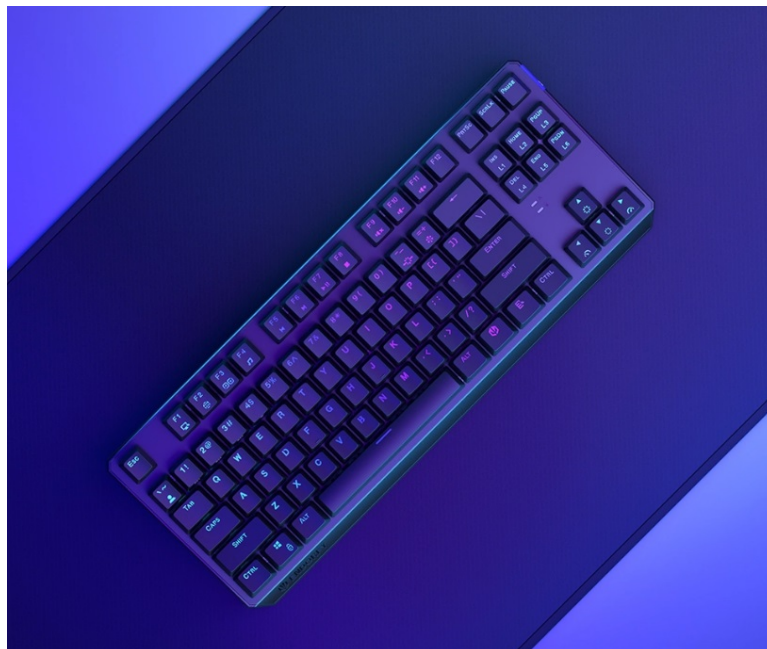

24 měs.

Stav:

Nové zboží

Popis

Endorfy Thock TKL Wireless Black - herní klávesnice, která vám dá volnost

Herní bezdrátová klávesnice Endorfy Thock TKL Wireless Black, se kterou absolvujete virtuální bitvy i pracovní činnosti bez omezujícího kabelu. Navíc díky **kompaktním rozměrům** šetří místo na stole, takže máte prostor pro další gamingové příslušenství nebo občerstvení. Uplatní se nejen ve hrách, ale také pracovní a kreativní činnosti. Veškeré výzvy zvládne bezdrátově od pracovního stolu i třeba z pohodlí gauče. **Klávesnice Endorfy Thock TKL Wireless Black** svou dominanci potrhne přítomností **mechanických spínačů Kailh Black**, které se vyznačují enormní **životností až 70 milionů kliknutí** a skvělou odezvou při každém stisknutí.

Spínače Kailh Black podporují komfortní činnost při lehce zvýšené síle aktivace. Díky tomu vám umožní nejenom hraní her, ale také tvořit. Uplatní se při psaní dokumentů, e-mailů, příspěvků na blog apod. A jakmile vyřídíte administrativní povinnosti, je čas naskočit do hry. Gamingová klávesnice Endorfy Thock TKL Wireless Black nabízí **3 způsoby připojení**. Kromě tradičního **kabelu** disponuje také technologií **Bluetooth** nebo **2,4GHz rozhraním** pro bezdrátovou konektivitu. Díky **robustní konstrukci** se nemusíte bát nechtěného poškrábání nebo poškození při přenášení a můžete hrát naplno a s maximální agresivitou. Stabilní pozici zajistí praktické **vyklápěcí nožky**. Samozřejmostí je podpora stylového **barevného ARGB podsvícení**.