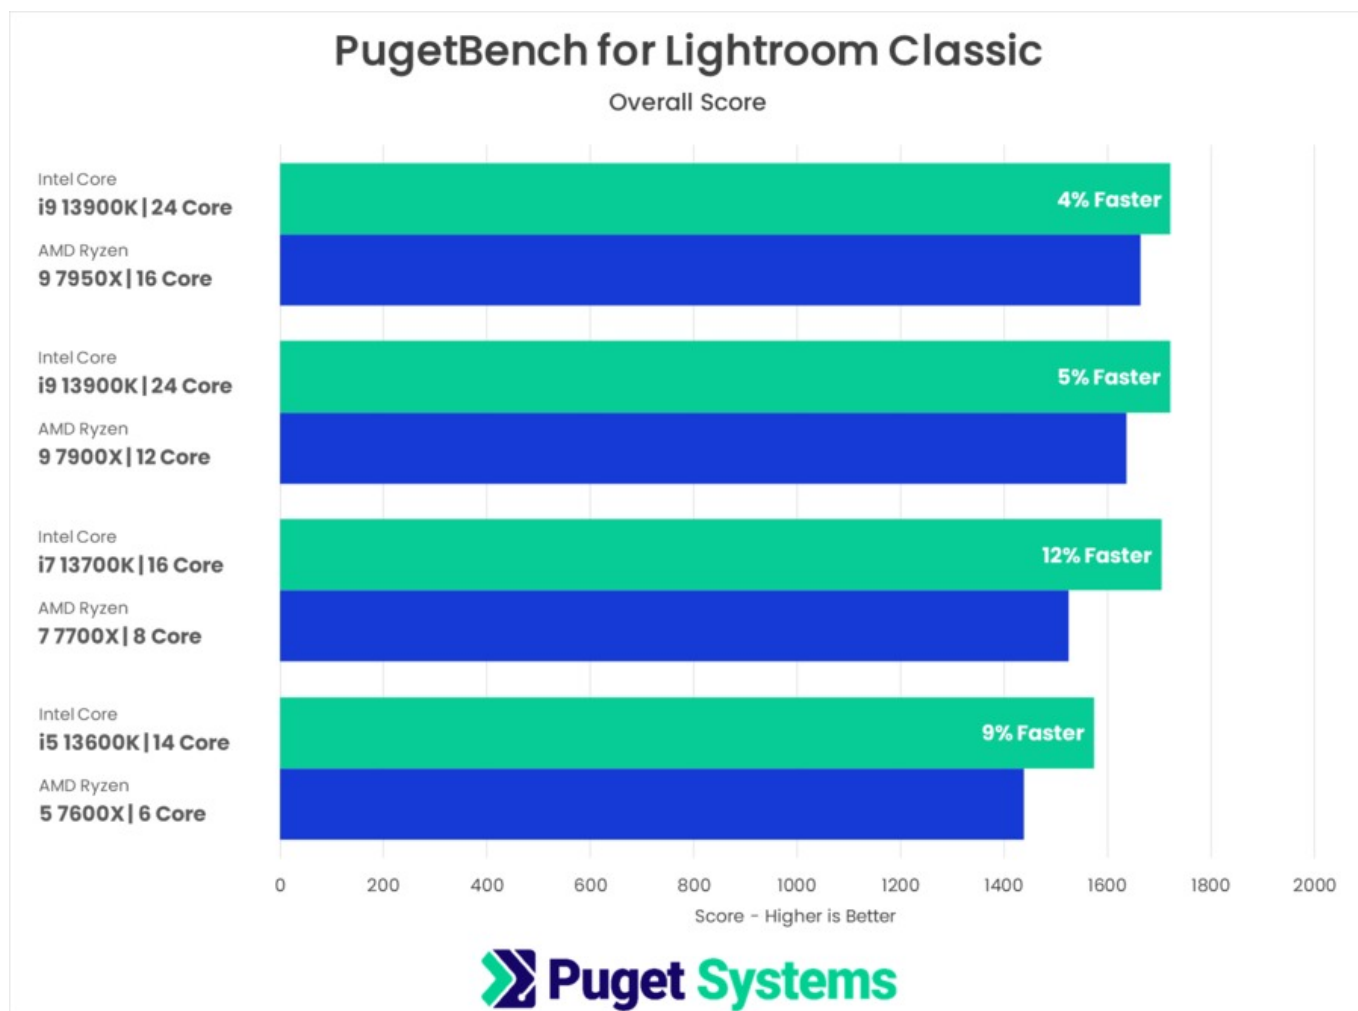

36 měs.

Stav:

Nové zboží

Popis

HAL3000 Workstation Creator Pro je výkonnou pracovní stanicí s desetijádrovým procesorem Intel Core i5-13400. Sestava nabízí široké možnosti úprav přes náš konfigurátor a představuje schopný základ pro různorodou práci za rozumnou pořizovací cenu.

Desetijádrový procesor Intel Core i5-13400 nabízí nadstandardní výkon ve všech populárních tvůrčích aplikacích. Vysoká frekvence CPU až 4,6GHz zajišťuje svižný chod projektů i dobré renderovací časy videí v kvalitě Full HD a QHD. Integrovaná grafická karta Intel UHD Graphics 730 poskytuje základní grafickou akceleraci. Počítač také disponuje dostatkem DDR4 operační paměti pro zpracování objemných archivů dat a běh několika aplikací současně. Rychlé reakce systému i programů obstarává ultrarychlé NVMe PCIe SSD.

PugetBench for Photoshop

Overall Score

Dříve či později vznikne otázka, zda potřebuji či využiji 10-bit hloubku barev, ale jak se rozhodnout správně a k čemu je hloubka barev vhodná? 10-bit hloubka barev zaručuje čistší a věrohodnější zobrazení všech barev a redukuje tzv. barevné přechody v obraze. Aplikace jako Adobe Photoshop dokáže pracovat v 10-bit režimu a využít celý potenciál zapojení, naproti tomu Adobe Lightroom pracuje maximálně v 8-bit režimu. Před nákupem je potřeba zhodnotit, který program je k práci využíván nejvíce a zda příplatek za 10-bit zobrazení, tedy hlavně kvalitní monitor, stojí.