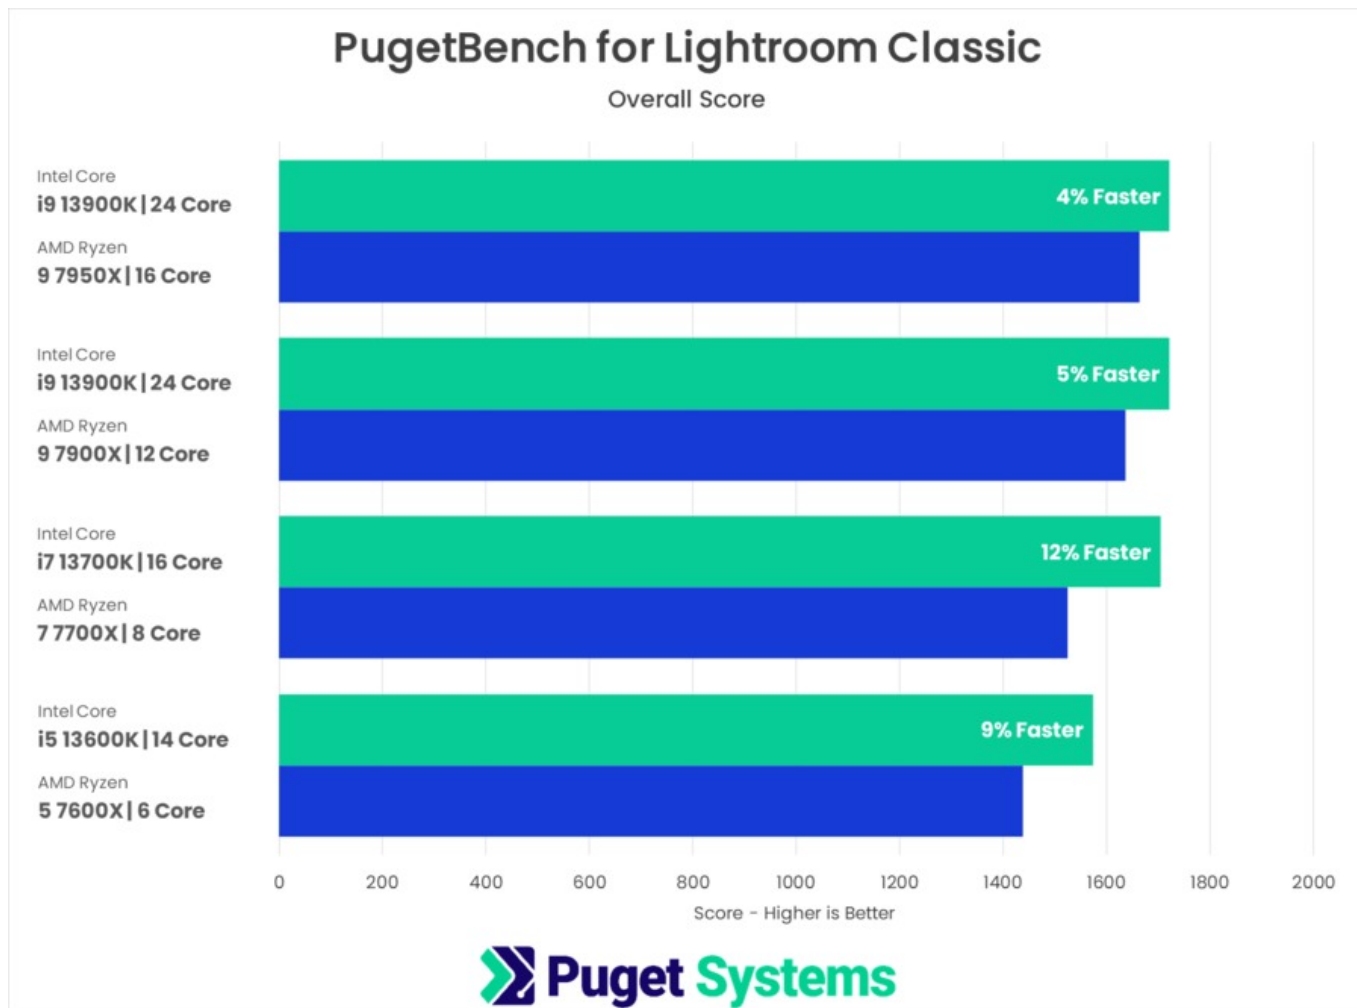

36 měs.

Stav:

Nové zboží

---

**Popis**

---

HAL3000 Workstation Creator Pro je výkonnou pracovní stanicí s desetijádrovým procesorem Intel Core i5-13400. Sestava nabízí široké možnosti úprav přes náš konfigurátor a představuje schopný základ pro různorodou práci za rozumnou pořizovací cenu.

Desetijádrový procesor Intel Core i5-13400 nabízí nadstandardní výkon ve všech populárních tvůrčích aplikacích. Vysoká frekvence CPU až 4,6GHz zajišťuje svižný chod projektů i dobré renderovací časy videí v kvalitě Full HD a QHD. Integrovaná grafická karta Intel UHD Graphics 730 poskytuje základní grafickou akceleraci. Počítač také disponuje dostatkem DDR4 operační paměti pro zpracování objemných archivů dat a běh několika aplikací současně. Rychlé reakce systému i programů obstarává ultrarychlé NVMe PCIe SSD.

# PugetBench for Photoshop

Overall Score

Dříve či později vznikne otázka, zda potřebuji či využiji 10-bit hloubku barev, ale jak se rozhodnout správně a k čemu je hloubka barev vhodná? 10-bit hloubka barev zaručuje čistší a věrohodnější zobrazení všech barev a redukuje tzv. barevné přechody v obraze. Aplikace jako Adobe Photoshop dokáže pracovat v 10-bit režimu a využít celý potenciál zapojení, naproti tomu Adobe Lightroom pracuje maximálně v 8-bit režimu. Před nákupem je potřeba zhodnotit, který program je k práci využíván nejvíce a zda příplatek za 10-bit zobrazení, tedy hlavně kvalitní monitor, stojí.