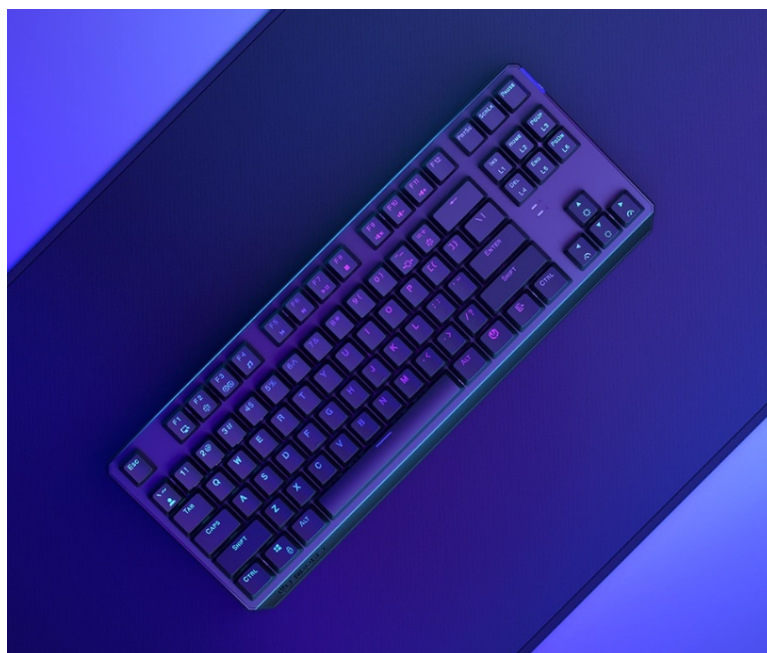

24 měs.

Stav:

Nové zboží

---

**Popis****Endorfy Thock TKL Wireless Red - herní klávesnice, která vám dá volnost**

**Herní bezdrátová klávesnice Endorfy Thock TKL Wireless Red**, se kterou absolvujete virtuální bitvy bez omezujícího kabelu. Navíc díky **kompaktním rozměrům** šetří místo na stole, takže máte prostor pro další gamingové příslušenství nebo občerstvení. Uplatní se nejen ve hrách, ale také pracovní a kreativní činnosti. Veškeré výzvy zvládne bezdrátově od pracovního stolu i třeba z pohodlí gauče. **Klávesnice Endorfy Thock TKL Wireless Red** svou dominanci potrhuje přítomnostní **mechanických spínačů Kailh Red**, které se vyznačují enormní **životností až 70 milionů kliknutí** a **ultrarychlými reakcemi**.

Jsou ideální do situací, kde musíte bleskově reagovat, útočit, zasadit finální úder nebo dělat nejrůznější comba. Gamingová klávesnice Endorfy Thock TKL Wireless Red nabízí **3 způsoby připojení**. Kromě tradičního **kabelu** disponuje také technologií **Bluetooth** nebo **2,4GHz rozhraním** pro bezdrátovou konektivitu. Díky **robustní konstrukci** se nemusíte bát nechtěného poškrábání nebo poškození při přenášení a můžete hrát naplno a s maximální agresivitou. Stabilní pozici zajistí praktické **vyklápěcí nožky**. Samozřejmostí je podpora stylového **barevného ARGB podsvícení**.

### Endorfy Thock TKL Wireless Red

Bezdrátová **mechanická** herní klávesnice je vybavena spínači **Kailh Red** s perfektní odezvou a životností **až 70 milionů** stisků. Klávesy jsou **ARGB podsvícené** a nabízí možnost vlastního nastavení. Klávesy jsou navíc také **plně programovatelné**, díky tomu lze klávesnici individualizovat přesně podle potřeb hráče a hrané hry. Samozřejmě nechybí ani funkce **Anti-Ghosting** a N-Key rollover. Připojení k počítači lze realizovat jak bezdrátově skrze **Bluetooth** či miniaturní USB přijímač a technologii **2,4 GHz**, tak i drátově pomocí **USB** kabelu, který slouží zároveň pro nabíjení.