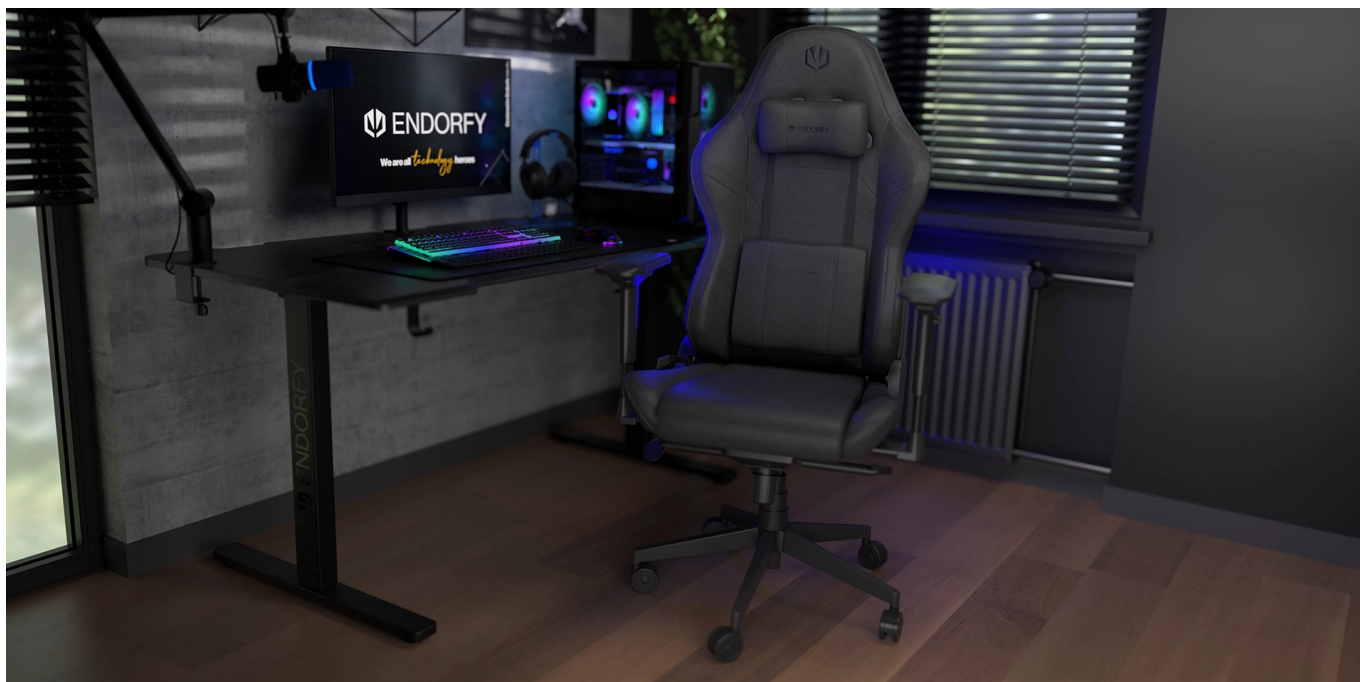

24 měs.

Stav:

Nové zboží

Popis

Endorfy Scrim - trůn pro opravdové hráče

Udělejte si při hraní her dokonalé pohodlí s **herní židlí Endorfy Scrim**. Zavrtejte se do **měkké paměťové pěny a širokého sedáku**, opřete se o vysoké opěradlo a hrajte dlouhé hodiny v plném nasazení. Všechny komponenty se vyznačují **vysokou kvalitou zpracování**, díky čemuž si drží původní tvar i při častém a intenzivním používání. **Dva polštáře z paměťové pěny** slouží ke **stabilizaci páteře na klíčových místech** krční a bederní části zad. Díky tomu předchází bolesti a umožní náročnou a dlouhotrvající činnost před počítačem nebo herní konzolí.

Herní židle Endorfy Scrim disponuje celou **řadou nastavitelných prvků**, abyste se mohli pohodlně usadit. **Nastavit lze loketní opěrky, výšku sedadla nebo úhel opěradla**. Samozřejmostí je také mechanismus **Multilock**, který vám umožní zvolit jeden z pěti úhlů sedadla, případně v této poloze židli uzamknout. Sami si tak vyberete polohu, která je pro vás nejpohodlnější. Celý mechanismus snese **zátěž až 120 kg**. Herní židle **Endorfy Scrim BK F** je zhotovena z odolných materiálů, díky kterým vydrží roky. **Prodyšná látka** umožňuje průchod vzduchu v oblasti sedáku a opěradla. Hrajte i pracujte klidně celý den a celou noc v pohodlí a bez pocení.

Endorfy Scrim BK F

Herní židle s lehkou konstrukcí a ergonomickým designem. Židle je **potažena látkovou tkaninou**. Kvalitní **polstrování zad a sedáku** poskytuje dobrou oporu a pohodlí, které potřebujete při dlouhém sezení u počítače. Navíc disponuje **polštářky z paměťové pěny**. Židle nabízí úhel sklonu **až 150°**, možnost houpání a výškově nastavitelné opěrky rukou s rotací či horizontálním posunem. Nosnost je **až 120 kg**.