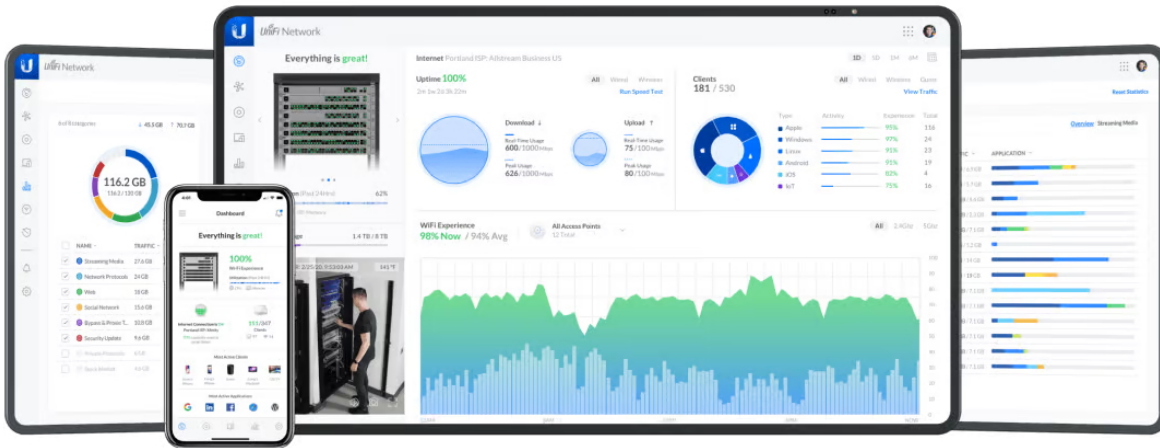

Balení neobsahuje PoE injektor!

Váš prohlížeč nepodporuje video HTML5.

Konfiguraci a správu UniFi zařízení umožňuje aplikace UniFi Network, která je předinstalovaná na [UniFi OS konzolích](#) (UniFi Dream Machine, Dream Router, Dream Wall, Express, Cloud Gateway Ultra atd.). Alternativou je volně dostupný software UniFi Network Server, určený pro instalaci na vlastní počítač nebo server (Windows, MacOS, Linux). Software UniFi Network Server je neustále vylepšován, a proto doporučujeme vždy používat aktuální verzi, kterou stahujete na stránkách Ubiquiti v sekci [Download](#). Více informací o tomto produktu se dozvíte také na [školení Ubiquiti](#).

ZÁKLADNÍ SPECIFIKACE

Standard: 802.11a/b/g/n/ac/ax, Wi-Fi 4/5/6/6E

Anténa: integrovaná 3pásmová anténa

Provozní frekvence: 2,4 GHz, 5 GHz, 6 GHz

Rychlost přenosu dat: 573,5 Mbps (2,4 GHz), 4800 Mbps (5 GHz), 4800 Mbps (6 GHz)

Podpora PoE: ano, aktivní PoE+/PoE++ 802.3at/bt, 1x PoE výstup

Porty: 1x 2.5G RJ-45, 4x GbE RJ-45

Hmotnost: 884 g

Rozměry: 159,7 × 156,7 × 33,8 mm

Manuál (montážní návod):

<https://dl.ui.com/qig/u6-enterprise-iw>

Datasheet:

<https://dl.ui.com/ds/u6-enterprise-iw_ds>