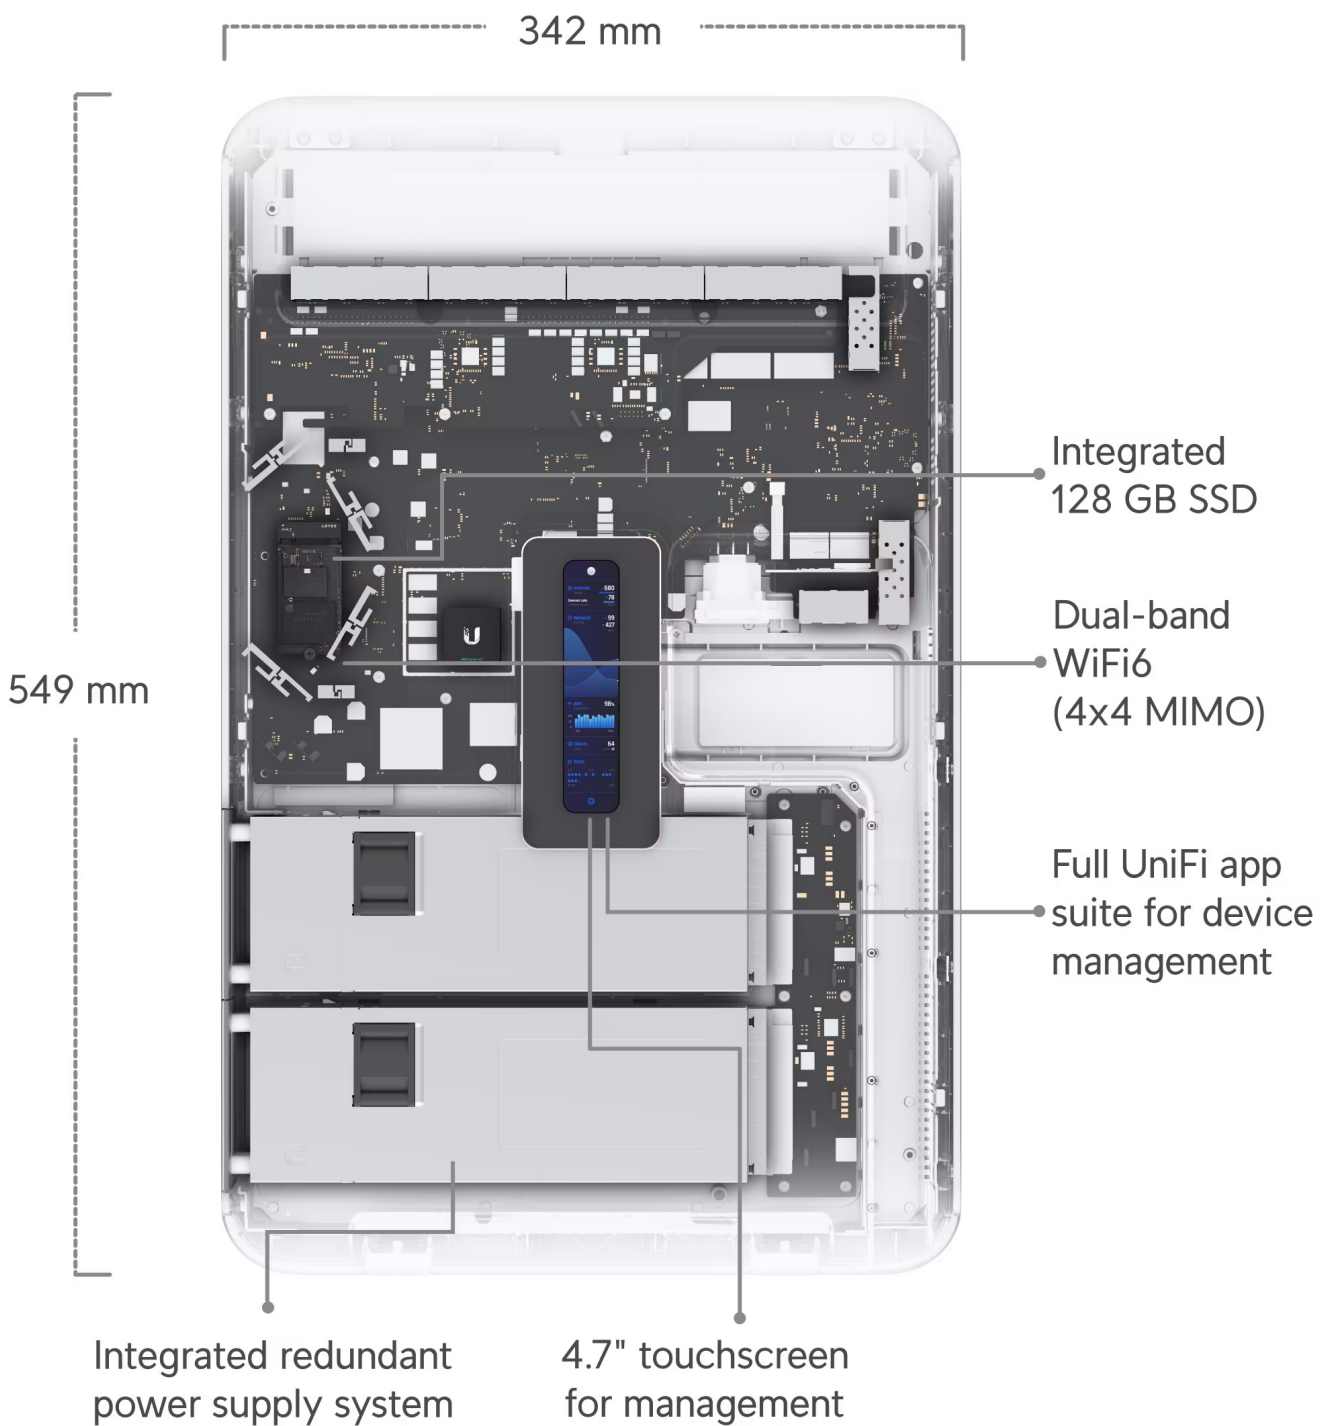

Zabezpečení nové generace:

- Pravidla brány firewall zaměřená na aplikace
- Detekce hrozeb IPS/IDS na základě signatur
- Filtrování obsahu, zemí, domén a reklam
- Segmentace provozu na základě VLAN/podsítí
- Plně stavový firewall

Pokročilé síťové technologie:

- SD-WAN bez licence
- WireGuard, L2TP a OpenVPN server
- OpenVPN klient
- OpenVPN a IPsec site-to-site VPN