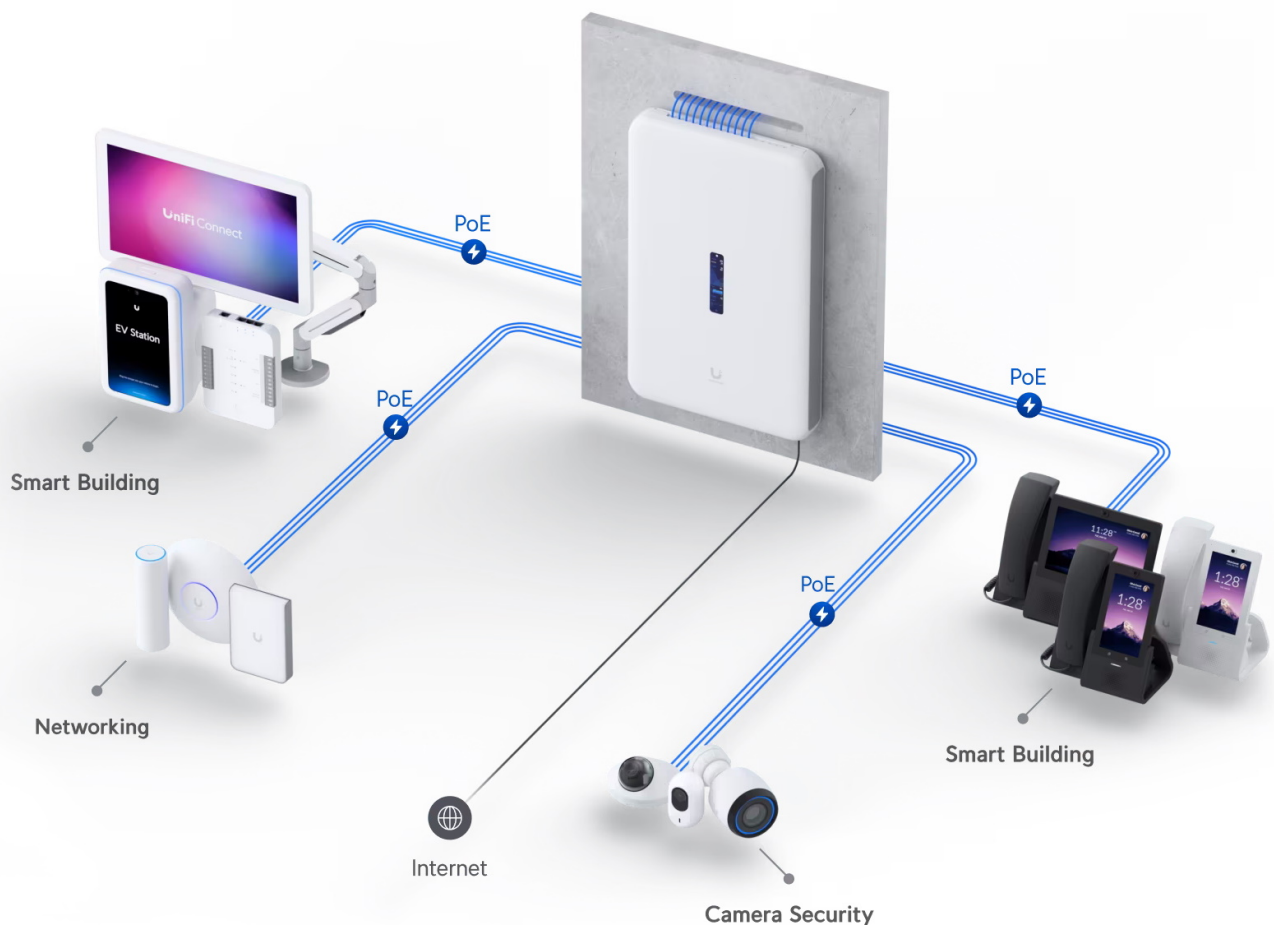

### Ubiquiti UniFi Dream Wall

All-in-one **UniFi OS konzole** spojuje bezpečnostní bránu, vysokorychlostní přístupový bod, síťový videorekordér (**NVR**) a gigabitový **PoE** přepínač do jednoho kompaktního zařízení, které lze snadno instalovat **na stěnu**. Pomáhá domácím i firemním majitelům hladce rozšiřovat a spravovat síť díky vysokorychlostnímu připojení se dvěma sítěmi WAN (porty **10G SFP+ a 2,5GbE RJ-45**). Integrovaný přístupový bod využívá standard **802.11ax (Wi-Fi 6)** a nabízí přenosovou rychlost (agregovaná propustnost) až **2,7 Gbps**. Díky integrovaným anténám se získá **6 dBi (5 GHz)** a **5,9 dBi (2,4 GHz)** poskytuje spolehlivou oboustrannou komunikaci mezi AP a více než 300 klienty.

Zařízení je vybaveno operačním systémem **UniFi OS** a poskytuje plnou kontrolu nad všemi zařízeními UniFi, včetně

přístupových bodů, kamer, telefonů a čteček. Je to také konzole pro budoucnost, protože na ní bude možné spouštět všechny připravované aplikace UniFi OS.