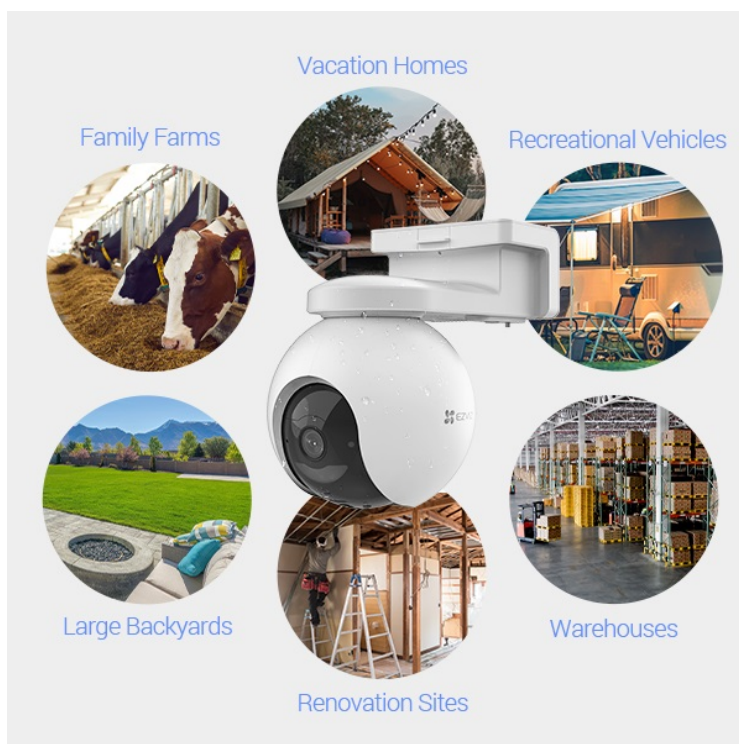

24 měs.

Stav:

Nové zboží

Popis

EZVIZ EB8 4G - zabezpečení tam, kde vám na tom záleží

Bezdrátová IP kamera EZVIZ EB8 4G pro nepřetržitý monitoring venkovního prostoru. Vyznačuje se snadnou instalací bez nutnosti připojených kabelů a poskytuje flexibilní možnosti instalace. V případě mimo dosah sítě Wi-Fi využívá **síť 4G LTE** a pro provoz slouží integrovaná baterie, kterou lze dobít pomocí solárního panelu EZVIZ. Ten je k dostání samostatně.

Baterie s kapacitou 10 400 mAh představuje variantu ekologického napájení a udržitelnosti. Podpora **solárního napájení** vám umožní provozovat kameru jen za pomoci slunečního svitu. Pomocí **mobilní aplikace** získáte snadný vzdálený přístup k rozmanitým funkcím a nastavení. **Kamera EZVIZ EB8 4G** vám umožní detekovat rozmanité druhy pohybu, jako je pohyb osob, běh zvířat a obecně inteligentní sledování aktivity.

Výbava zahrnuje **integrováný IR přísvit** a možnost sledování ve dne i v noci. Samozřejmostí je **pevná konstrukce** odolná proti dešti, větru a dalším venkovním podmínkám. Je tak ideální pro využití v jakémkoli venkovním prostoru – nejenom pro chytrý dům, ale také například při rekreaci, návštěvě kempu, při cestách v obytném voze, na farmě, chatě, v renovovaných budovách apod. Díky **GPS** najdete kameru klidně i uprostřed divočiny.