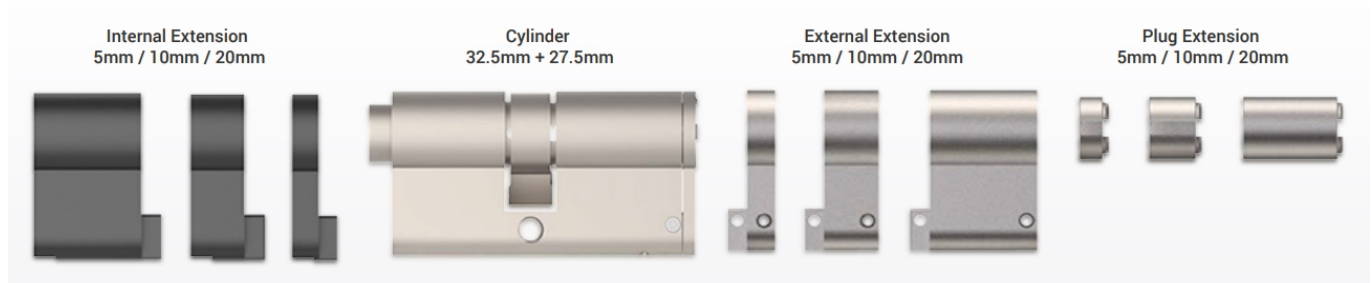

24 měs.

Stav:

Nové zboží

Popis

EZVIZ cylindrická vložka DL-JXSX/DIY

Pokud vaše stávající zámková vložka nesplňuje požadavky pro instalaci chytrého zámku EZVIZ, můžete ji nahradit touto univerzální nastavitelnou vložkou.

Cylindrická vložka s prostupovou spojkou je kompatibilní s chytrým zámkem **EZVIZ DL01S**. Modulární řešení s **nastavitelnou délkou** lze přizpůsobit většině dveří, díky až **16 možným rozměrům** cylindrické vložky. Odolná konstrukce s mosazným tělem a nástavci ze zinkové slitiny zabraňuje násilnému otevření. Součástí balení jsou **3 klíče**.

ZÁKLADNÍ SPECIFIKACE

Kompatibilita: EZVIZ DL01S**Počet klíčů v balení:** 3 ks**Materiál:** mosaz, slitina zinku

Tloušťka dveří: 40-110 mm

Rozměry: 70 × 32,9 × 16,9 mm

Barva: stříbrná

Návod k montáži: