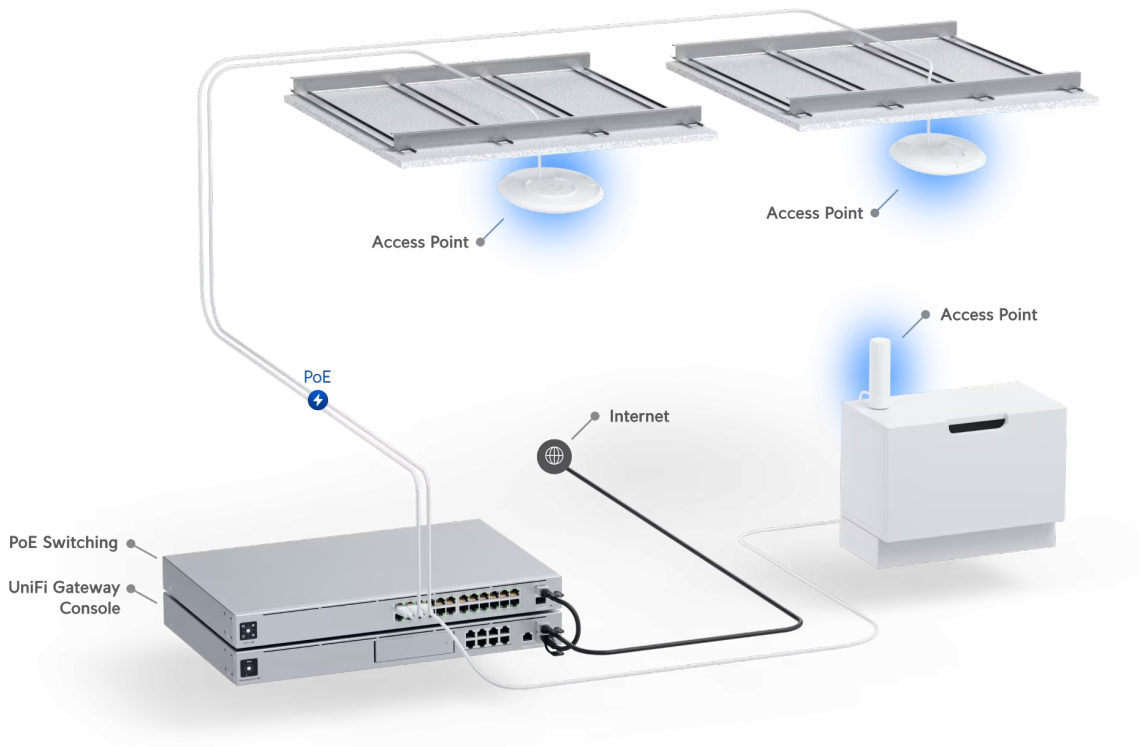

UniFi 6+ je designově povedené vnitřní hotspotové řešení využívající standard **802.11a/b/g/n/ac/ax** a je vybaveno anténním systémem **MIMO 2x2**. UniFi 6+ vyniká větším ziskem antén **3 dBi (2,4 GHz) a 5,4 dBi (5 GHz)**. Přístupový bod podporuje aktivní **PoE**.

- Základní přístupový bod pro menší prostory (Entry-level)
- Standard 802.11a/b/g/n/ac/ax (Wi-Fi 4/5/6)
- Pásmo 5 GHz (2x2 MIMO) s propustností 2,4 Gb/s
- Pásmo 2,4 GHz (2x2 MIMO) s propustností 573,5 Mb/s
- PoE napájení
- Kapacita více než 300 souběžných klientů
- Izolace provozu hostů (Guest Traffic Isolation), která zvyšuje bezpečnost bezdrátové sítě a snižuje možnost přetížení provozu
- Správa pomocí aplikace UniFi Network Application (Network) verze 7.3.76 a vyšší
- Podpora WPA/WPA2/WPA3, VLAN (802.1Q), Advanced QoS, Guest Traffic Isolation, BSSID

Balení neobsahuje PoE injektor!

Váš prohlížeč nepodporuje video HTML5.

Konfigurace a správa UniFi zařízení je v aplikaci UniFi Network, která je předinstalovaná na **UniFi OS konzolích** (UniFi Dream Machine, Dream Router, Dream Wall, Express, Cloud Gateway Ultra atd.) nebo ve volně dostupném softwaru UniFi Network Server, určeném pro instalaci na vlastní počítač nebo server (Windows, MacOS, Linux). Software UniFi Network Server je neustále vylepšován, a proto doporučujeme vždy používat aktuální verzi, kterou stahujete na stránkách Ubiquiti v sekci **Download**. O tomto produktu se dozvíte také více na **školení Ubiquiti**.

Porty: 1× GbE RJ-45

Rozměry: 160 × 160 × 33 mm

Hmotnost: 338 g (413 g s držákem)

Manuál (montážní návod):

<http://dl-origin.ubnt.com/qig/u6+/#index>

Datasheet:

https://dl.ui.com/ds/u6+_ds.pdf

Your browser does not support HTML5 video.