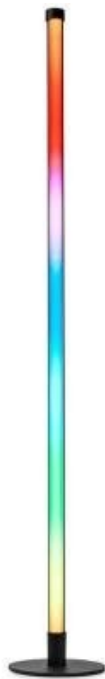

LX, s.r.o. (eshop.lxw.cz)

info@lxw.cz

603474256

22.07.24 14:11:21

NEDIS WIFILD20RGBW

Cena celkem:

2 294 Kč
(bez DPH: 1 896 Kč)

Kód zboží:

OSVNED1086

Part No.:

WIFILD20RGBW

Záruka:

24 měs.

Stav:

Nové zboží

Popis

Nedis WIFILD20RGBW

Vertikální stojací LED světlo nabízí **několik režimů**, které vám umožní navodit libovolnou atmosféru. Světlo lze pomocí technologie Wi-Fi propojit s aplikací **Nedis SmartLife** v chytrém telefonu a vy tak můžete dálkově ovládat **jas a teplotu barev** dle svých potřeb. Dále je k dispozici možnost spárování s ostatními chytrými produkty, automatické zapínání při západu slunce nebo **podpora hlasových asistentů** Siri, Amazon Alexa a Google Home.

ZÁKLADNÍ SPECIFIKACE

Počet LED: 135

Příkon: 10 W

Světelný tok: 180 lm

Barevná teplota: 2 700–6 500 K + RGBIC

Index podání barev: 48

Stmívání: ano

Materiál: kov, silikon