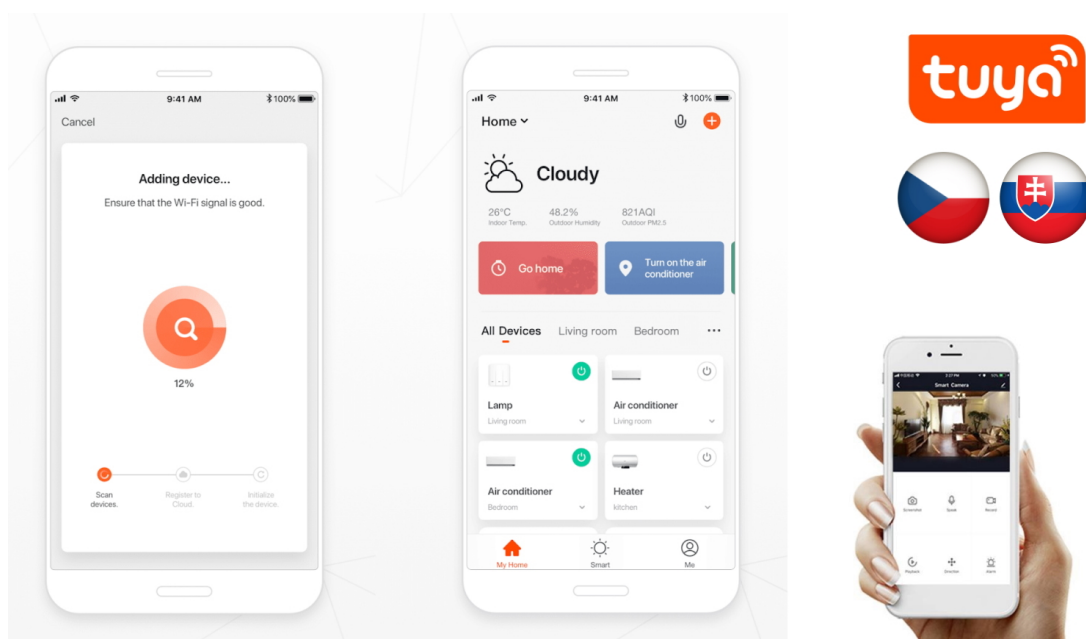

IMMAX NEO SMART KONTROLER V6

Cena celkem:

512 Kč
(bez DPH: 423 Kč)

Kód zboží:

ELIIMM1017

Part No.:

07521L

Záruka:

24 měs.

Stav:

Nové zboží

Popis

IMMAX NEO SMART kontroler V6

Speciální ovladač pro **ovládání světelných zdrojů** systému IMMAX NEO komunikující na protokolu **ZigBee 3.0**. Ovladačem je možné stmívat či vypínat, díky tomu můžete mít osvětlení v domácnosti kdykoliv pod kontrolou a stát se tak "pánem světla". Samozřejmostí je ochrana proti přepětí, přehřátí i přetížení. Kontroler je určen pro montáž pod vypínač nebo do svítidla a je plně kompatibilní se systémy iOS, Android, Amazon Alexa, Apple Siri, Google Assistant, TUYA a Lidl.

Upozornění: Kontroler vyžaduje propojení s chytrou bránou IMMAX NEO BRIDGE PRO Smart Zigbee 3.0 v2 (prodává se samostatně) či jiným TUYA hubem na standardu ZigBee 3.0.

ZÁKLADNÍ SPECIFIKACE

Rozhraní: Zigbee 3.0

Frekvence: 2400–2483,5 MHz

Bezdrátový dosah: 30 m přímá viditelnost, 10 m v zastavěném prostoru

Maximální zatížení: 2300 W/ 250 W pro LED osvětlení

Napájení: AC 120–240 V

Rozměry: 46 × 46 × 18 mm

Stupeň krytí: IP20

Barva: bílá