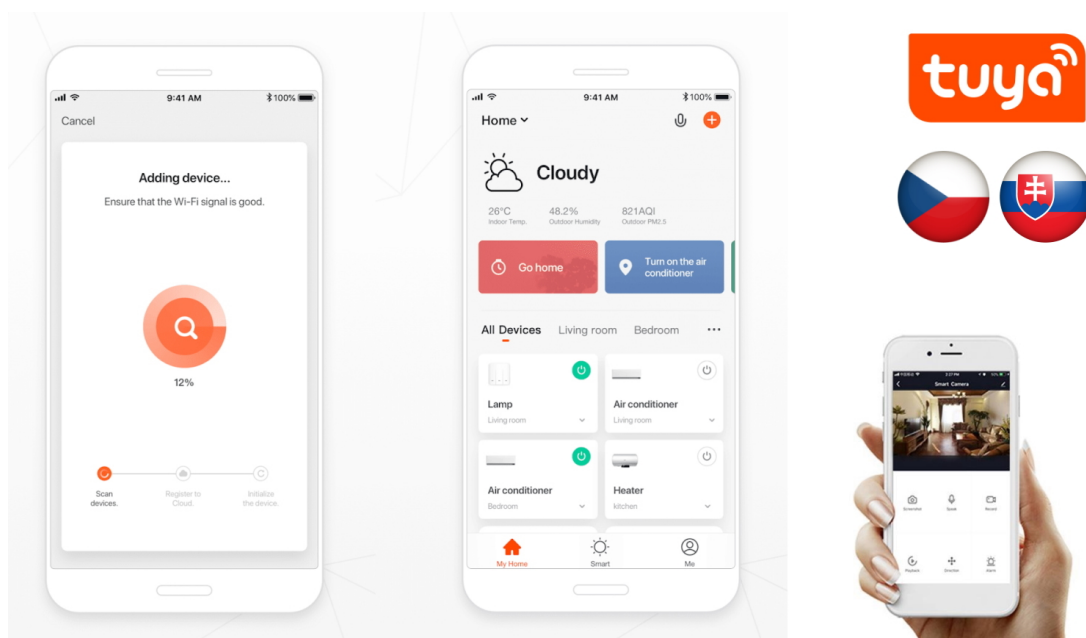

IMMAX NEO SMART 07768L

Cena celkem:

599 Kč
(bez DPH: 495 Kč)

Kód zboží:

ELIIMM1019

Part No.:

07768L

Záruka:

24 měs.

Stav:

Nové zboží

Popis

IMMAX NEO SMART 07768L

Speciální bateriový programovatelný ovladač **pro ovládání světelných zdrojů** a dalších produktů systému IMMAX NEO komunikující na protokolu **ZigBee 3.0**. Ovladačem je možné stmívat, vypínat či měnit teplotu barvy světelných zdrojů. V aplikaci IMMAX NEO PRO, kompatibilní s iOS, Android, Amazon Alexa, Apple Siri, Google Assistant, TUYA a LIDL, **lze nastavit 3 různé scény** či automatizace pro stisk, dvojitisk nebo dlouhý stisk tlačítka mikrosvínače. Díky tomu můžete mít osvětlení a další produkty v domácnosti kdykoliv pod kontrolou a stát se tak "pánem chytré domácnosti".

Upozornění: Nejedná se o klasický vypínač, nepřipojuj se k němu žádné vodiče. Ovladač vyžaduje propojení s chytrou branou IMMAX NEO BRIDGE PRO Smart Zigbee 3.0 v2 (prodává se samostatně) či jiným TUYA hubem na standardu ZigBee 3.0.

ZÁKLADNÍ SPECIFIKACE

Bezdrátové připojení: ZigBee 3.0

Frekvence: 2400-2483,5 MHz

Bezdrátový dosah: 25 m přímá viditelnost, 8 m v zastavěném prostoru

Napájení: 1x CR2032 3 V (není součástí balení)

Stupeň krytí: IP20

Rozměry: 40 x 40 x 29 mm

Barva: šedá-černá