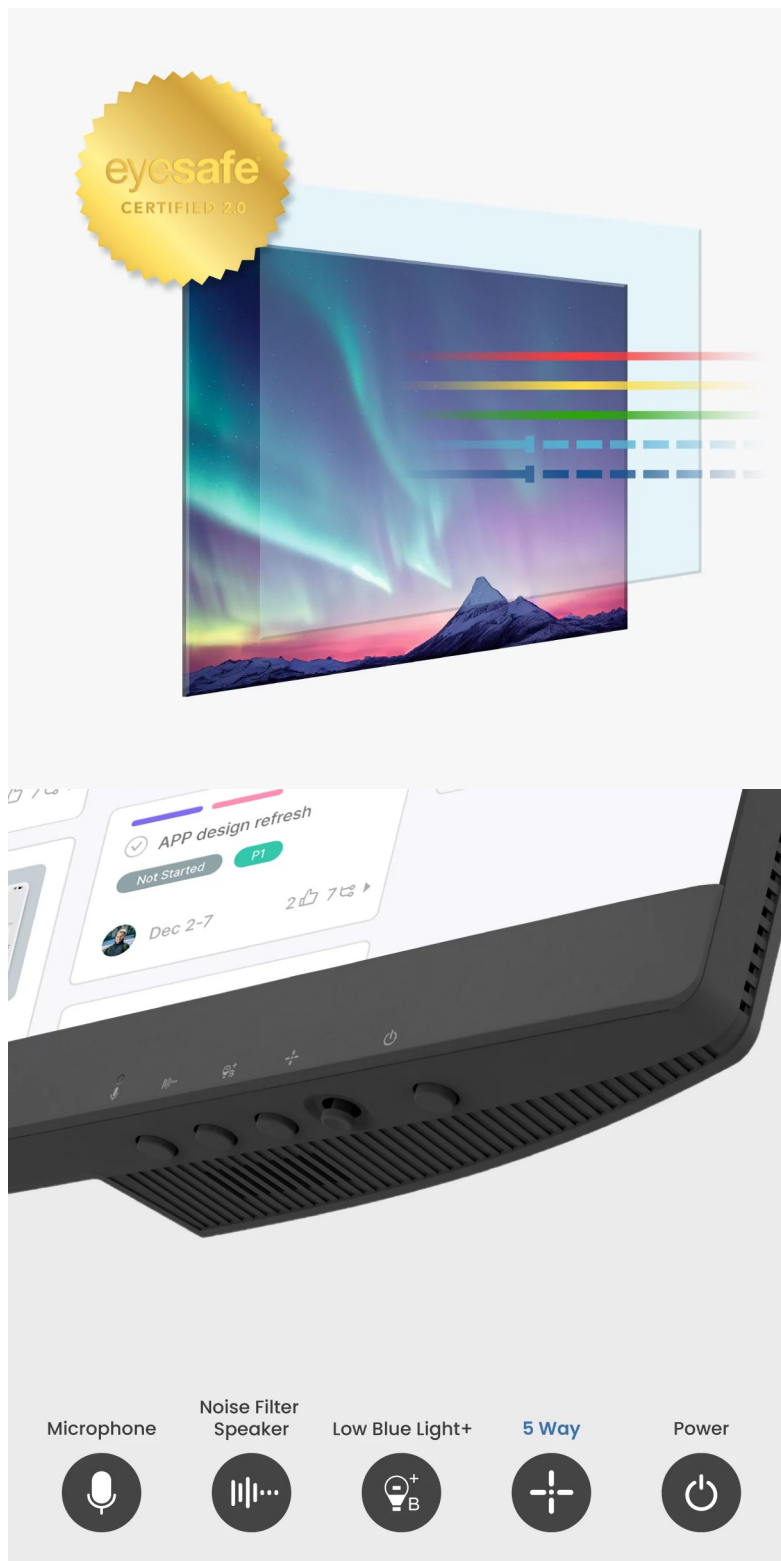

## Firemní monitor BenQ BL2790QT s ochranou očí

Monitor BenQ BL2790QT ke každému pracovnímu PC systému, který podpoří vaši produktivitu a nasazení. Na **displeji s úhlopříčkou 27"** vám zprostředkuje obraz v ostrém **2K QHD rozlišení** a přesné podání barev díky **99% pokrytí sRGB barevné palety**. Monitor poskytuje všestrannou konektivitu pro rozmanité pracovní postupy a efektivní činnost s periferními zařízeními.

Díky **USB-C** je zajištěn přenos dat i napájení notebooku jediným kabelem. Samozřejmostí je také připojení a napájení telefonu, nechybí ani rozhraní **HDMI**, **DisplayPort** nebo **USB 3.0**. Jednoduše vytvoříte také pracovní centrum s více monitory díky **technologii Daisy Chain**. Nejrůznější režimy se přizpůsobí vašemu způsobu práce, ať už využíváte **MacBook**, nebo věnujete se **kódování** a potřebujete snadnou čitelnost a tmavý režim.