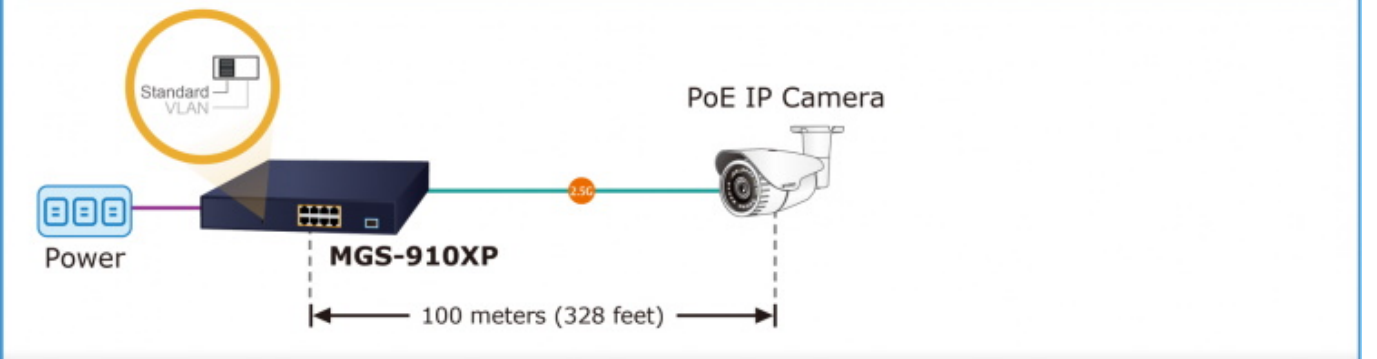

Standard Mode (default)