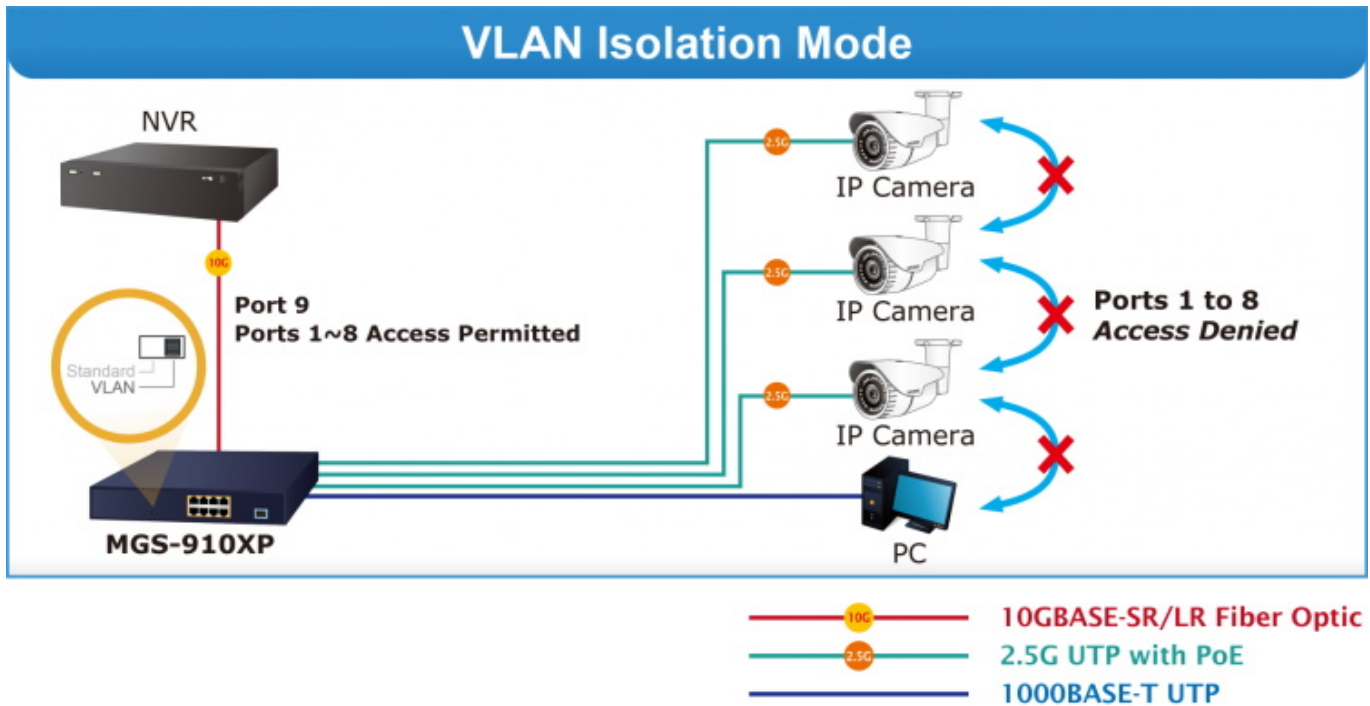

38 měs.

Stav:

Nové zboží

Popis

PLANET MGS-910XP

Nespravovatelný multigigabitový PoE+ přepínač, 8x 10/100/1000/2500 Base-T RJ-45 s injektory **802.3af/at**, 1x 10G Base-X SFP+, napájecí výkon až **120 W**.

LED indikace využití PoE portů, **DIP switch** pro přepnutí **Standard/VLAN** módu, mechanismy pro úsporu příkonu podle IEEE 802.3az.

Zařízení je svým provedením vhodné jak pro instalaci do domácích nebo kancelářských prostorů, tak pro aplikace v lokálních rozvaděčích.

Výstupní výkon PoE portů je regulován v závislosti na příkonu napájených zařízení mechanismy EEE (Energy-Efficient Ethernet) podle IEEE 802.3az.

PoE funkce:

Celkový napájecí výkon: 120 W, IEEE 802.3af, IEEE 802.3at

Počet injektorů: 8× až 32 W

Typ napájení: End-span

Pokročilé funkce:

1. ochrana (obvodu) proti rušení mezi porty
2. automatická detekce napájeného zařízení

New Generation of Multigigabit Switch

1Gbps **2.5X Speed** 2.5Gbps

Standard Mode (default)

2.5G 2.5G UTP with PoE

VLAN Isolation Mode

Up to 8 PoE IP Cameras & APs