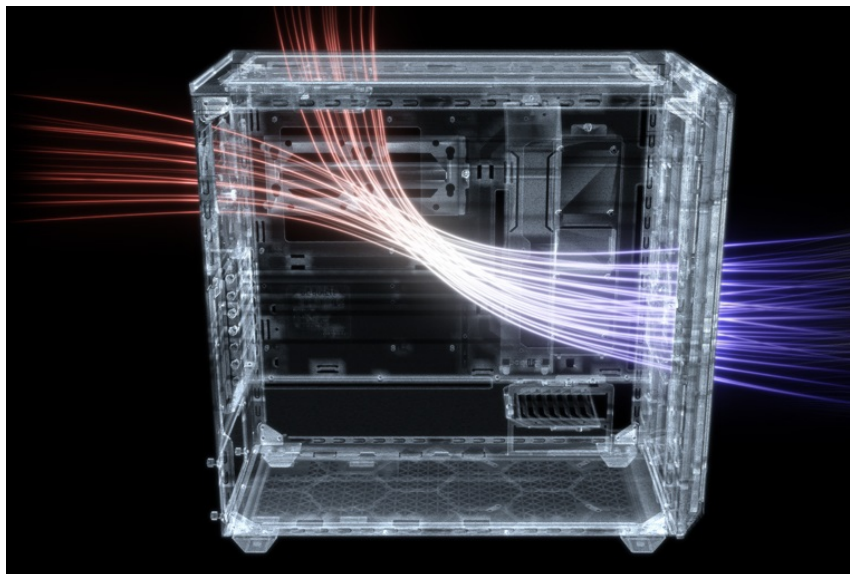

36 měs.

Stav:

Nové zboží

**Popis****Be quiet! SHADOW BASE 800 - moderní PC s dávkou organizace**

**PC skříň Be quiet! SHADOW BASE 800** přináší komfortní prostor pro uložení komponent a optimalizované proudění vzduchu. Díky **síťovanému provedení předního panelu** a **trojici ventilátorů Pure Wings** o velikosti 140 mm je zajištěn vysoký průtok vzduchu a tím také maximální výkon celé sestavy. Ventilátory jsou navíc navrženy pro **tichý provoz**, takže i při maximální rychlosti dosahují pouze 21,9 dB(A). Při stavbě moderního počítače na velikosti záleží. PC skříň **Be quiet! SHADOW BASE 800 v provedení Middle Tower** nabízí komfortní prostor, se kterým projevíte svoji kreativitu při skládání a nemusíte se výrazně omezovat.

**Vnitřní prostor pojme velké grafické karty, E-ATX základní desky nebo až 420mm dlouhý výměník vodního chlazení na přední a vrchní straně. Samozřejmostí je také perfektní uspořádání kabelů. Chytré integrovaná lišta vám umožní vést kabely přehledně a bez vnitřního chaosu. Na pohled přes průhlednou bočnici tak sestava vypadá čistě a profesionálně. Samozřejmostí je přítomnost nejdůležitějších konektorů nebo prachového filtru na horním panelu.**

### **Be quiet! SHADOW BASE 800**

Skříň v provedení Middle Tower s průhlednou bočnicí nabízí **dvě 3,5"** pozice pro pevné disky a **čtyři 2,5"** pozice pro SSD

disky. Na horním panelu naleznete dva porty **USB 3.0**, jeden port **USB-C** a dále také konektory pro sluchátka a mikrofon. Skříň je osazena **třemi ventilátory o velikosti 140 mm**, a to v přední, vrchní a zadní části, přesně tak, aby zaručily nejlepší průchod vzduchu. Ve skříni je dostatek prostoru pro chladič CPU do výšky až 180 mm a grafickou kartu o délce až 430 mm. Důmyslné řešení umožňuje pohodlné umístění **až 420 mm dlouhého výměníku** vodního chlazení na přední a vrchní straně. Potěší taktéž integrovaná lišta pro lepší organizaci kabelů a dvojice prachových filtrů. Skříň je dodávána **bez zdroje**.