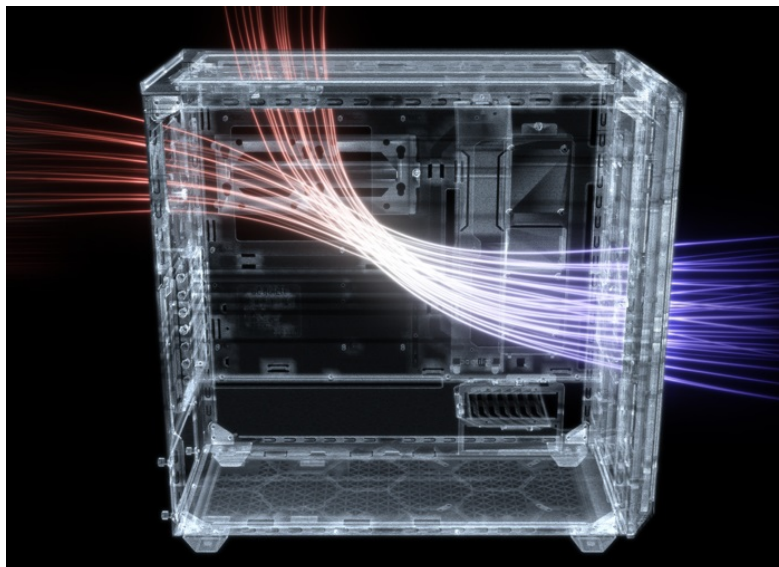

36 měs.

Stav:

Nové zboží

Popis

Be quiet! SHADOW BASE 800DX - moderní PC systém, který má styl

PC skříň **Be quiet! SHADOW BASE 800DX v provedení Middle Tower** se vyznačuje optimalizovaným prouděním vzduchu a **ARGB LED diodami** pro stylové osvětlení. Přináší dostatek prostoru i pro objemné komponenty v podobě grafických karet, výměníků nebo základních desek a potěší také **tichým chodem**. Užijte si maximální výkon. **Model SHADOW BASE 800DX** ocení především fanoušci vodního chlazení a ideálního proudění vzduchu. Díky konstrukci předního a horního krytu je zajištěna **mimořádná prodyšnost celého systému**. Samozřejmostí je přítomnost **prachového filtru**, který lze snadnou vyjmout a očistit.

Be quiet! SHADOW BASE 800DX

Skříň v provedení Middle Tower s průhlednou bočnicí a předním **ARGB podsvícením** nabízí **dvě 3,5"** pozice pro pevné disky a **čtyři 2,5"** pozice pro SSD disky. Na horním panelu naleznete dva porty **USB 3.0**, jeden port **USB-C** a dále také konektory pro sluchátka a mikrofon. Skříň je osazena **třemi ventilátory o velikosti 140 mm**, a to v přední, vrchní a zadní části, přesně tak, aby zaručily nejlepší průchod vzduchu. Ve skříni je dostatek prostoru pro chladič CPU do výšky až 180 mm a grafickou kartu o délce až 430 mm. Důmyslné řešení umožňuje pohodlné umístění **až 420 mm dlouhého výměníku** vodního chlazení na přední a vrchní straně. Potěší taktéž integrovaná lišta pro lepší organizaci kabelů a dvojice prachových filtrů. Skříň je dodávána **bez zdroje**.