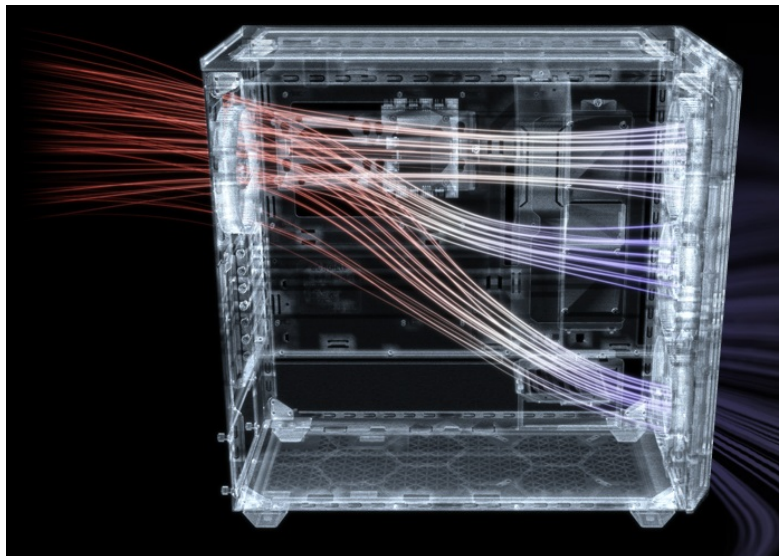

36 měs.

Stav:

Nové zboží

**Popis****Be quiet! SHADOW BASE 800FX - PC skříň s podsvícenými ventilátory**

PC skříň **Be quiet! SHADOW BASE 800FX** v provedení **Middle Tower** se vyznačuje optimalizovaným prouděním vzduchu a **ARGB osvětlením** pro stylový vzhled. Přináší dostatek prostoru i pro objemné komponenty v podobě grafických karet, výměníků nebo základních desek. **Ventilátory Light Wings** disponují ARGB osvětlením a tvoří působivou světelnou kombinaci. Kromě toho tyto ventilátory zajišťují **vysoký průtok vzduchu a chladicí výkon**.

Designové lopatky snižují turbulence a tím také celkovou hladinu hluku. Vnější konstrukce skříně podporuje mimořádnou **prodyšnost** a podpoří maximální výkon i těch nejnáročnějších konfigurací. Pro ještě lepší performanci nabízí skříně Be quiet! SHADOW BASE 800FX **prachový filtr**, který lze snadno vyjmout a vyčistit. Díky **velkorysému prostoru** vám umožní poskládat opravdu špičkovou konfiguraci. **Prakticky umístěné lišty pro vedení kabelů** zajistí přehledné uspořádání uvnitř skříně. Samozřejmostí je přítomnost nejdůležitějších konektorů na horním panelu.

### Be quiet! SHADOW BASE 800FX

Skříně v provedení Middle Tower s průhlednou bočnicí a předním **ARGB podsvícením** nabízí **dvě 3,5"** pozice pro pevné disky a **čtyři 2,5"** pozice pro SSD disky. Na horním panelu naleznete dva porty **USB 3.0**, jeden port **USB-C** a dále také konektory pro sluchátka a mikrofon. Skříně je osazena **čtyřmi ARGB ventilátory o velikosti 140 mm**, a to v přední a zadní části, přesně tak, aby zaručily nejlepší průchod vzduchu. Ve skříně je dostatek prostoru pro chladič CPU do výšky až 180 mm a grafickou kartu o délce až 430 mm. Důmyslné řešení umožňuje pohodlné umístění **až 420 mm dlouhého výměníku** vodního chlazení na přední a vrchní straně. Potěší taktéž lišta pro lepší organizaci kabelů, dvojice prachových filtrů či integrovaný PWM/ARGB rozbočovač. Skříně je dodávána **bez zdroje**.