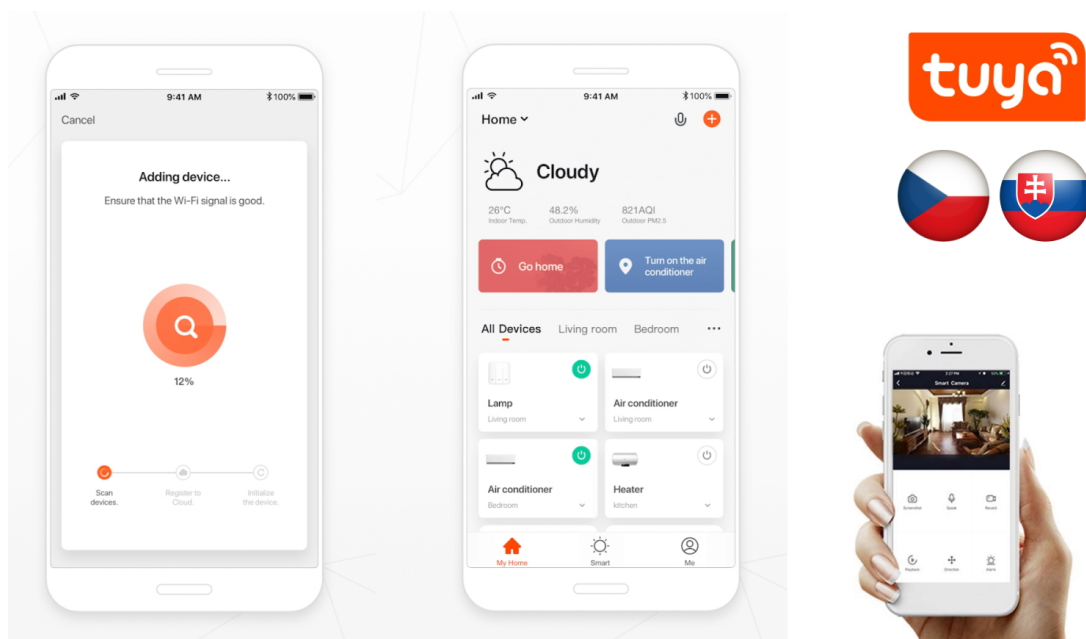

24 měs.

Stav:

Nové zboží

Popis

IMMAX NEO LITE Smart venkovní zásuvka typ E

Chytrá **venkovní Wi-Fi** zásuvka je navržena k **ovládání elektrických spotřebičů** odkudkoliv přes internet. Můžete tak automatizovat zapínání spotřebičů či sledovat **spotřebu energie**. Zásuvku lze kontrolovat, monitorovat a ovládat na dálku skrze bezplatnou aplikaci **IMMAX NEO PRO**, která je kompatibilní se systémy **TUYA**, SmartThings, Lidl a podporuje hlasové ovládání pomocí Google Assistant, Amazon Alexa a Apple Siri.