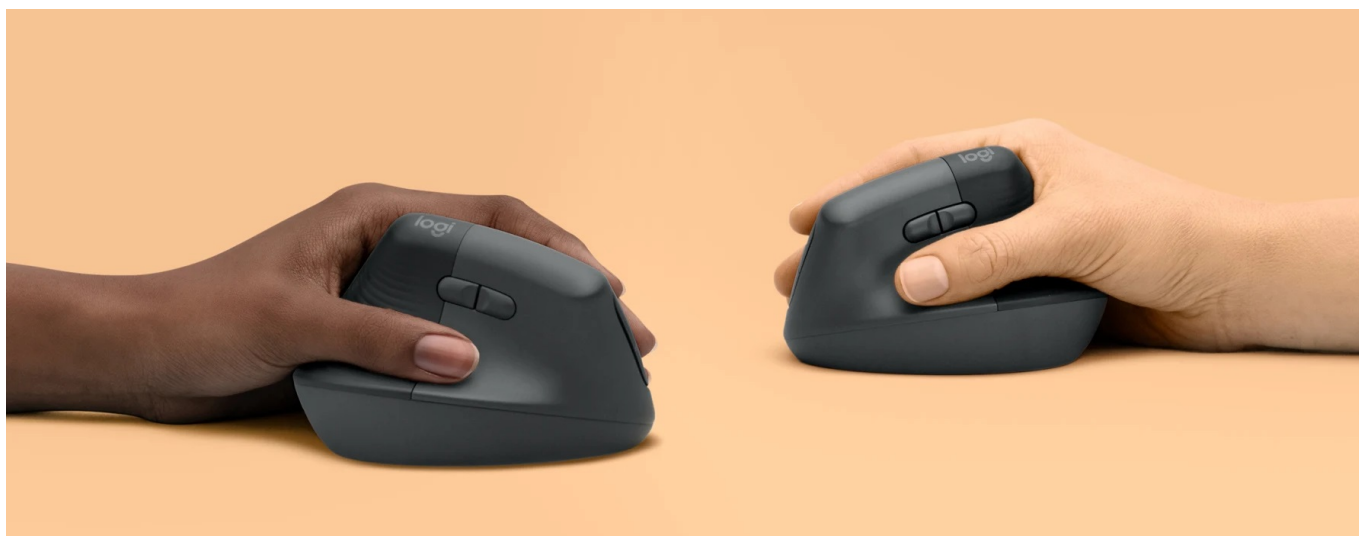

24 měs.

Stav:

Nové zboží

Popis

Maximální pracovní komfort pro leváky s ergonomickou myší Logitech Lift Left

S **ergonomickou bezdrátovou myší Logitech Lift Left** bude vaše levá ruka vždy připravena k práci. Podporuje pohodlí a přirozenou pozici držení, takže s ní můžete manipulovat celý den bez známek únavy nebo zátěže. **Vertikální konstrukce** disponuje rukojetí s měkkou texturou a podporuje snadnou dostupnost tlačítek. Ve spojení s **opěrkou pro palec** umožňuje takové uchopení, abyste se i po dlouhých hodinách činnosti na PC cítili dobře a bez namoženého zápěstí. **Myš Logitech Lift Left** poskytuje uchopení pod optimálním úhlem 57°.

Logitech Lift Left

Ergonomická bezdrátová **vertikální** myš **pro leváky** byla vyvinuta za účelem snížení zatížení svalů, snížení tlaku na zápěstí a vylepšení polohy ruky. Model Lift s **výškou 71 mm** a sklonem 57° je určený pro menší a středně velké dlaně. Plastický povrch zajistí spolehlivý a přirozený úchop. Snímač myši je založen na **optické** technologii a disponuje rozlišením až **4000 DPI**, které lze snadno nastavit v krocích po 100 DPI. Inteligentní **kolečko SmartWheel** podporuje dva režimy posouvání - pro rychlý přesun v dokumentech, nebo plynulé čtení řádek po řádku. Myš jednoduše připojíte prostřednictvím **miniaturního bezdrátového přijímače** Logi Bolt či přímo pomocí **Bluetooth** až ke třem zařízením současně, mezi kterými lze následně přepínat tlačítkem na spodní straně myši. Napájení zajišťuje **jedna AA baterie** (součástí balení), která udrží myš v chodu **až 2 roky**.