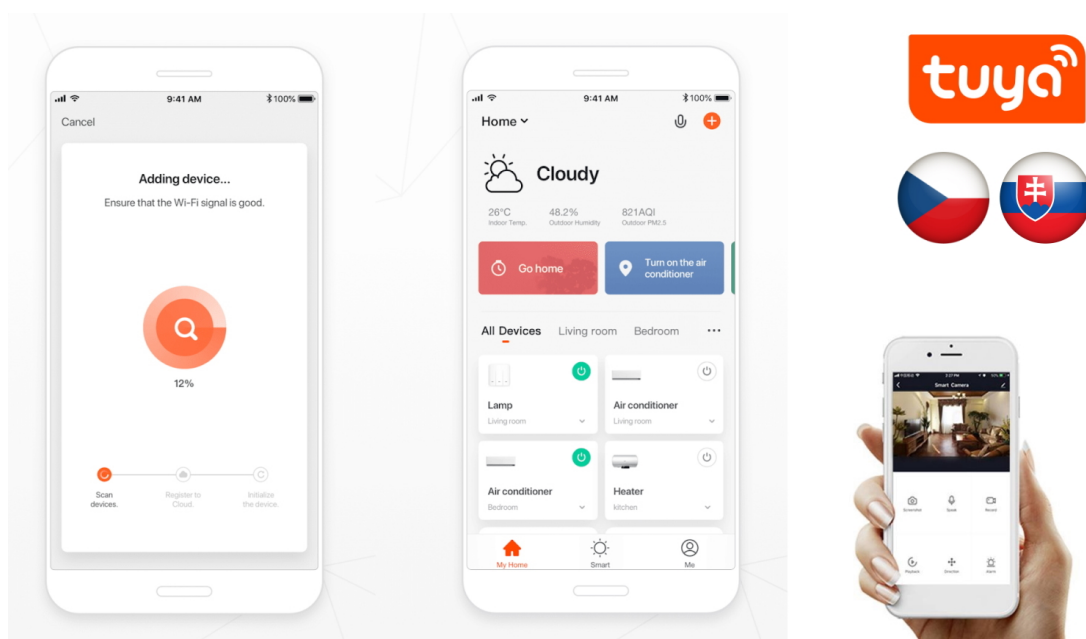

24 měsíců/6 měs. akku

Stav:

Nové zboží

Popis

IMMAX NEO LITE SMART ROUND

Chytré sloupkové solární svítidlo poskytne orientační osvětlení např. kolem chodníků na zahradě či příchodových cest a příjemně tak večerní přístup k domu. Napájení je řešeno **ze solárního panelu**, který nabíjí integrovanou baterii o kapacitě **1300 mAh**. Svítidlo je odolné vůči vodě i ostatním přírodním podmínkám dle certifikace **IP65**.

Po připojení k **aplikaci IMMAX NEO PRO** lze svítidlo ovládat na dálku.

Upozornění: Pro vzdálenou správu a využití všech Smart funkcí je zapotřebí umístit v dosahu svítidla bránu např: Immax NEO MULTI BRIDGE PRO Smart Zigbee 3.0, BT v3 (není součástí balení).