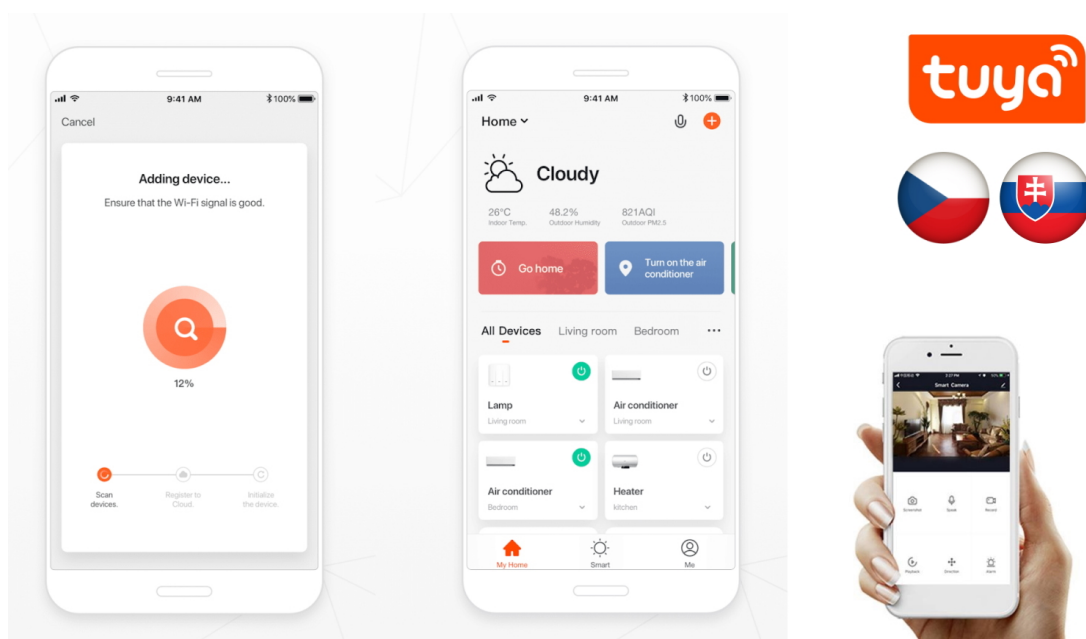

24 měsíců/6 měs. akku

Stav:

Nové zboží

Popis

IMMAX NEO LITE SMART SQUARE

Chytré sloupkové solární svítidlo poskytne orientační osvětlení např. kolem chodníků na zahradě či příchodových cest a příjemně tak večerní přístup k domu. Napájení je řešeno **ze solárního panelu**, který nabíjí integrovanou baterii o kapacitě **1300 mAh**. Svítidlo je odolné vůči vodě i ostatním přírodním podmínkám dle certifikace **IP65**.

Po připojení k **aplikaci IMMAX NEO PRO** lze svítidlo ovládat na dálku.

Upozornění: Pro vzdálenou správu a využití všech Smart funkcí je zapotřebí umístit v dosahu svítidla bránu např: Immax NEO MULTI BRIDGE PRO Smart Zigbee 3.0, BT v3 (není součástí balení).