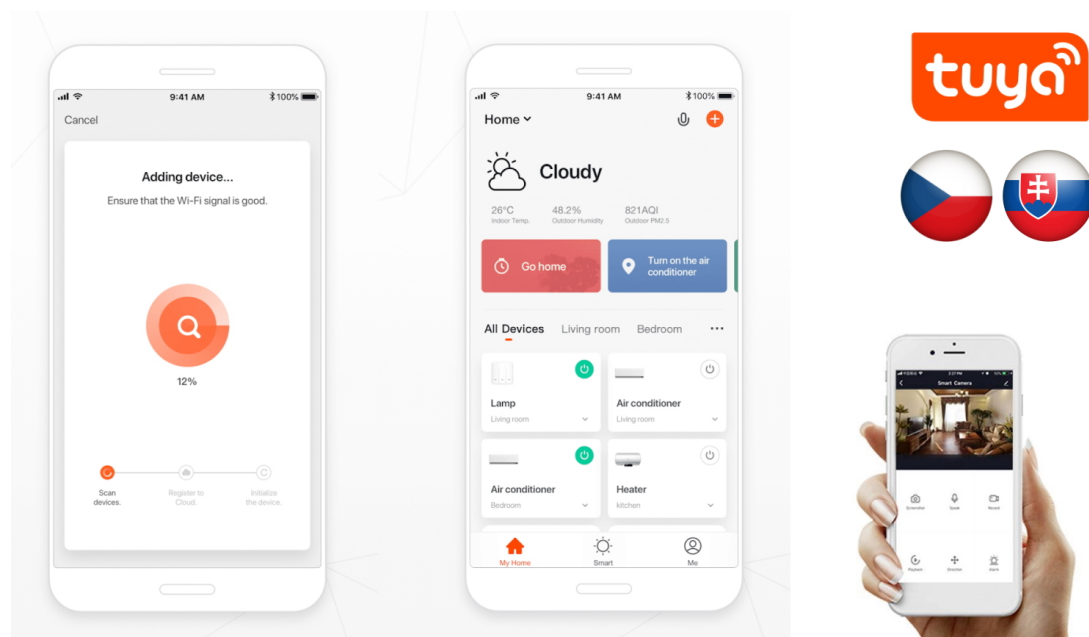

36 měs.

Stav:

Nové zboží

Popis

Estetické osvětlení se Smart funkcemi - IMMAX NEO FINO

Kruhové LED svítidlo IMMAX NEO FINO, které představuje stylové osvětlení do jídelny nebo obývacího pokoje.

Vylepšený závěsný systém umožňuje variabilní zavěšení kruhu a vytvořit klidně osvětlení stropní. Díky konstrukci směřuje tok světla dolů a nedochází k nechtěnému oslnění. Disponuje **změnou teploty bílého světla** nebo **funkcí stmívání**, takže se jednoduše přizpůsobí požadavkům vaší domácnosti a vytvoří požadovanou atmosféru. Samozřejmostí je **dálkový ovladač** pro snadné nastavení a kontrolu. Vzdálenou správu umožňuje také mobilní **aplikace Immax NEO PRO**. **Osvětlení IMMAX NEO FINO** je kompatibilní s operačním systémem Android, iOS, hlasovými asistenty Amazon Alexa, Google Assistant a dalšími platformami.

IMMAX NEO FINO NEW 80 cm 60 W zlaté

Závěsné LED svítidlo v moderním kruhovém provedení tvoří ideální centrální osvětlení například do obývacího pokoje. Závěsný systém umožňuje maximální variabilitu zavěšení se vzdáleností od 0 až do 150 cm. Navíc svítí směrem dolů, díky čemuž nedochází k nežádoucímu oslnění. Svítidlo lze propojit s chytrou bránou **IMMAX NEO** a ovládat tak celou síť domácích světelných zdrojů skrze dálkový ovladač či aplikaci v mobilním telefonu. Dálkový ovladač **Zigbee 3.0** je součástí balení. Systém je **kompatibilní s iOS, Android, Amazon Alexa, Apple Siri, Google Assistant, Tuya, Philips HUE či Somfy.**