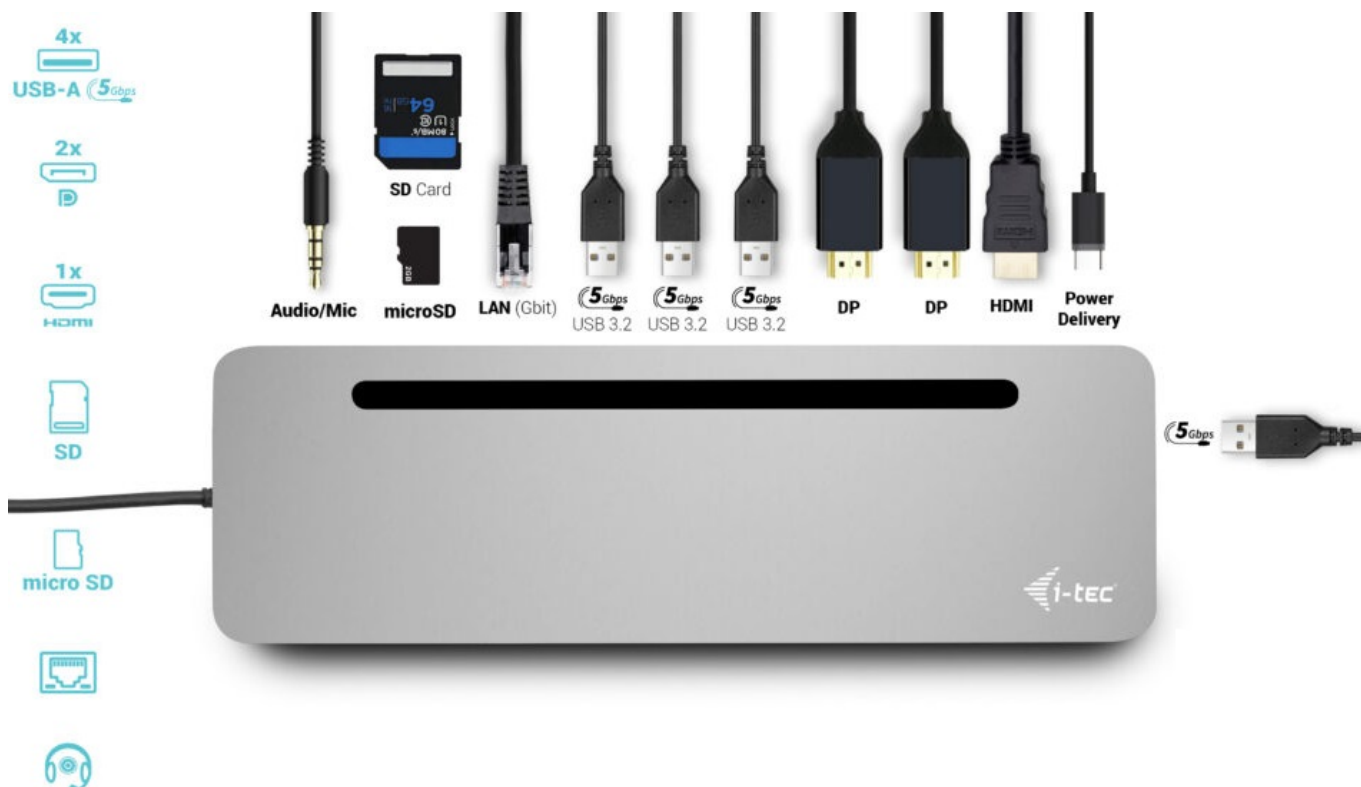

I-TEC USB-C METAL ERGONOMIC DOCK 100W

Cena celkem:

2 153 Kč**(bez DPH: 1 779 Kč)**

Kód zboží:

DOCTEC0080

Part No.:

C31FLAT2PDPRO

Záruka:

24 měs.

Stav:

Nové zboží

Popis

Dokovací stanice i-tec USB-C pro nejnáročnější uživatele

Profesionální dokovací stanice i-tec USB-C Metal Ergonomic Dock se vyznačuje pevnou kovovou konstrukcí, která nabízí **integrováný 60cm kabel USB-C**. Díky tomu je kompatibilní s notebooky a tablety s rozhraním **USB-C** a s podporou **Thunderbolt 4**. **Napájení až 100 W** je ideální pro celou řadu moderních a enormně výkonných zařízení. Konektory **DisplayPort** a **HDMI** podporují připojení až trojice externích monitorů 4K nebo jeden displej 5K/60 Hz.

Kromě toho máte k dispozici také **velký počet portů USB** nebo **slot pro microSD a SD karty**. Bez problémů tak připojíte velké množství periferních zařízení, a ještě si užijete vysokorychlostní přenos dat. **Extrémně výkonná dokovací stanice i-tec USB-C Metal** podporuje také vysokorychlostní připojení k síti. Pro připojení sluchátek nebo externích reproduktorů vám poslouží **kombinovaný 3,5mm audio konektor**.

I-TEC USB-C Metal Ergonomic Dock 100 W

Ergonomická kovová dokovací stanice podporující připojení až **tří monitorů**. K počítači či notebooku se připojuje pomocí **USB-C portu s podporou Thunderbolt 4** a je tak schopná na podporovaných zařízeních přenášet i napájení **až 100 W**. Vysokorychlostní přístup k internetu lze realizovat skrze přítomný **RJ-45** port. Pro připojení periférií jsou přítomny **čtyři USB 3.0 porty**. Pro připojení sluchátek či mikrofону pak slouží **kombinovaný 3,5 mm konektor**. Potěší také **slot pro SD a microSD karty**. Dock lze použít i jako praktický stojan pro notebook.