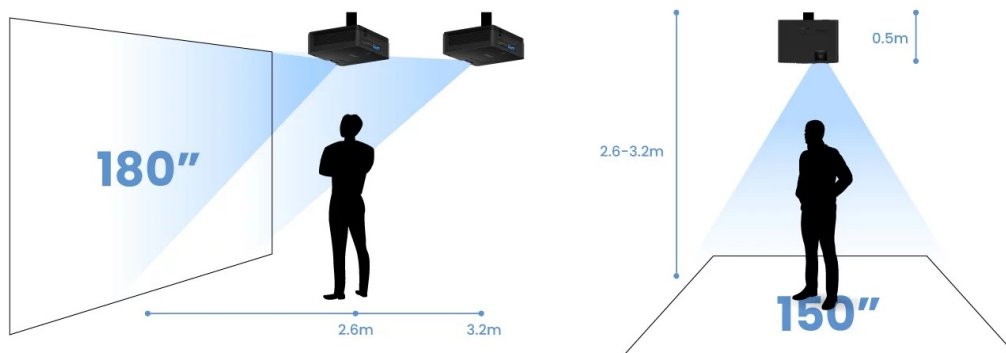

## Popis

**BenQ LW600ST - podívejte se na velké projekce z krátké projekční vzdálenosti**

**Projektor BenQ LW600ST** pro kvalitní snímky ve **WXGA rozlišení na krátkou projekční vzdálenost**. Díky tomu se uplatní i v omezených prostorech a je ideální řešením pro rozmanité příležitosti. Krátká projekční vzdálenost podporuje **flexibilní instalaci v jakékoli místnosti**. Již na vzdálenost 2,7 metrů vykouzlí obraz o velikosti okolo 180 palců. Efektivně tak zabraňuje vrhání stínů na promítaný obraz. **Projektor BenQ LW600ST** nabízí funkce pro korekci obrazu, **snadné přepínání poměru stran** nebo podporu pro bezdrátovou projekci skrze **rozhraní USB a Wi-Fi dongle**. V kompaktním provedení je ukryt také **integrováný reproduktor s celkovým výkonem 10 W** pro plnohodnotné ozvučení obsahu.

## BenQ LW600ST

Projektor s WXGA rozlišením **1280 × 800 px**, jasem **2800 ANSI lumenů**, kontrastním poměrem **20 000 : 1** a 95 % pokrytím normy **Rec. 709** pro mnohem realističtější barvy a věrný obraz. Projektor dokáže zobrazit jakékoliv scény ve 2D i **3D**. Díky korekci lichoběžníkového zkreslení můžete mít obraz přesně tam, kde potřebujete. O základní ozvučení se stará integrovaný **reproduktor** s výkonem 10 W.

### ZÁKLADNÍ SPECIFIKACE

**Technologie projektoru:** DLP

**Rozlišení:** 1280 × 800 px

**Jas:** 2800 ANSI lumenů

**Kontrastní poměr:** 20000 : 1

**Rozhraní:** 2× HDMI, 1× USB, 1× USB (pro Wi-Fi dongle), 1× audio výstup, 1× RS-232