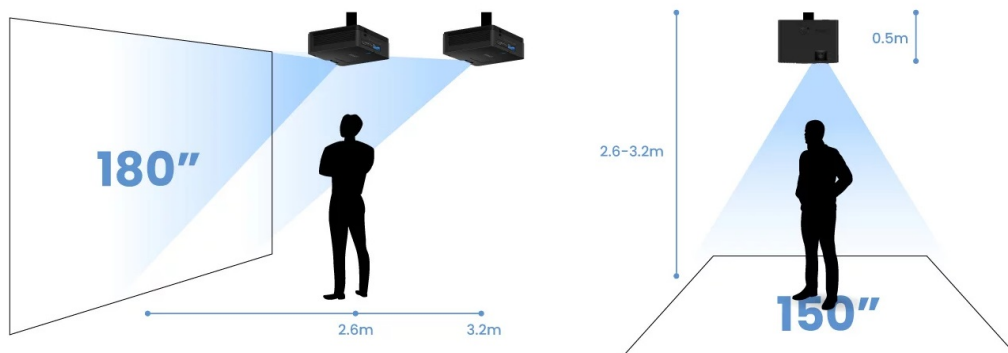

36 měsíců/12 měs.lampa

Stav:

Nové zboží

Popis

BenQ LH600ST - podívejte se na velké projekce z krátké projekční vzdálenosti

Projektor BenQ LH600ST pro kvalitní snímky ve **Full HD rozlišení na krátkou projekční vzdálenost**. Díky tomu se uplatní i v omezených prostorech a je ideální řešením pro rozmanité příležitosti. Krátká projekční vzdálenost podporuje **flexibilní instalaci v jakékoli místnosti**. Již na vzdálenost 2,7 metrů vykouzlí obraz o velikosti okolo 180 palců. Efektivně tak zabraňuje vrhání stínů na promítaný obraz. **Projektor BenQ LH600ST** nabízí funkce pro korekci obrazu, **snadné přepínání poměru stran** nebo podporu pro bezdrátovou projekci skrze **rozhraní USB a Wi-Fi dongle**. V kompaktním provedení je ukryt také **integrováný reproduktor s celkovým výkonem 10 W** pro plnohodnotné ozvučení obsahu.

BenQ LH600ST

Projektor s Full HD rozlišením **1920 × 1080 px**, jasnem **2500 ANSI lumenů**, kontrastním poměrem **20 000 : 1** a 95 % pokrytím normy **Rec. 709** pro mnohem realističtější barvy a věrný obraz. Projektor dokáže zobrazit jakékoliv scény ve 2D i **3D**. Díky korekci lichoběžníkového zkreslení můžete mít obraz přesně tam, kde potřebujete. O základní ozvučení se stará integrovaný **reproduktor** s výkonem 10 W.