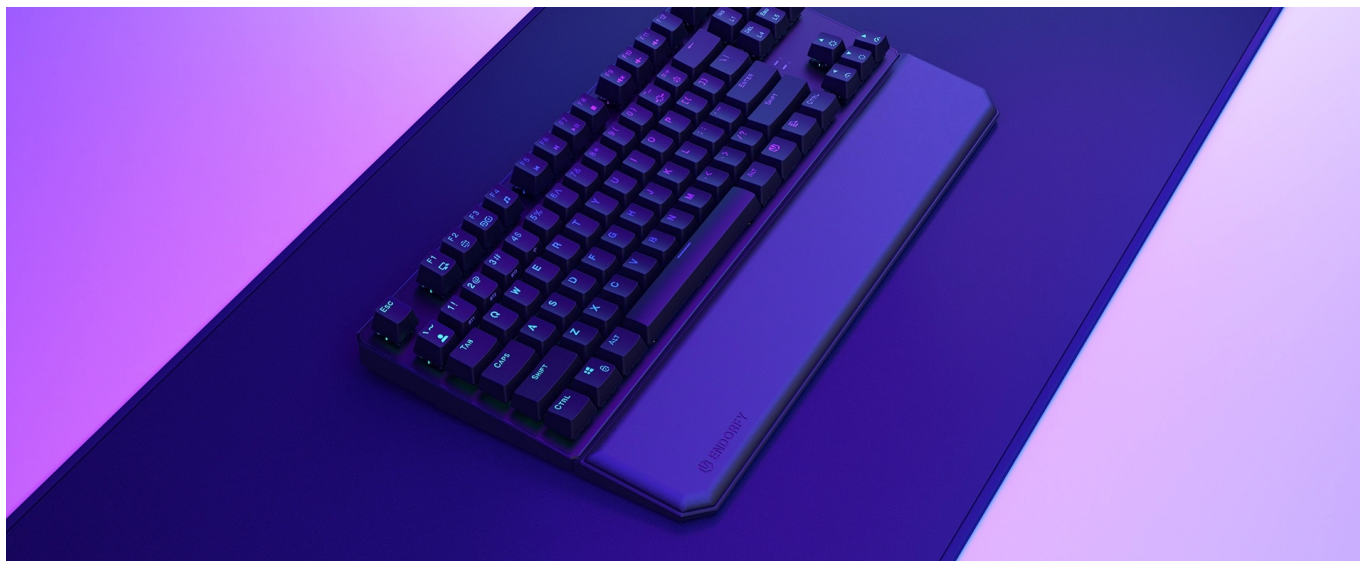

24 měs.

Stav:

Nové zboží

Popis

Endorfy Thock TKL - opěrka pro dlaně, se kterou se neodlepíte od PC

Opěrka dlaně Endorfy Thock TKL je ideálním příslušenstvím pro všechny, kteří u počítače tráví dlouhé hodiny denně. Zpříjemněte si dobu během práce na PC nebo hraní her, buďte produktivnější a udělejte něco pro své zdraví. **Opěrka Endorfy Thock TKL** je tvořena **paměťovou pěnou**, která je měkká a drží původní tvar. Povrch je pokryt umělou kůží, takže je příjemná na dotek a elegantní na pohled.

Endorfy Thock TKL opěrka dlaně **poskytuje pevnou oporu rukám** a podporuje komfortní činnost na PC, ať už jde o psaní textů, e-mailů nebo tvorbu tabulek. Efektivně tak **předchází vzniku karpálního tunelu** a bolavému zápěstí. Na spodní straně disponuje **protiskluzovými nožkami**, díky čemuž je stabilně umístěna na své pozici. Svou velikostí je vhodná pro kompaktní klávesnice bez numerického bloku.

Endorfy Thock TKL opěrka dlaně

Ergonomická opěrka dlaně **s magnetickým uchycením** pomáhá udržet vaše zápěstí ve správné poloze při psaní. Polštářek **z paměťové pěny** zmírňuje tlak ruky a snižuje riziko vzniku syndromu karpálního tunelu. Povrch je vyroben z **umělé kůže**, což zajišťuje jednoduchou údržbu. **Protiskluzové nožičky** zabraňují pohybu podložky po povrchu stolu.