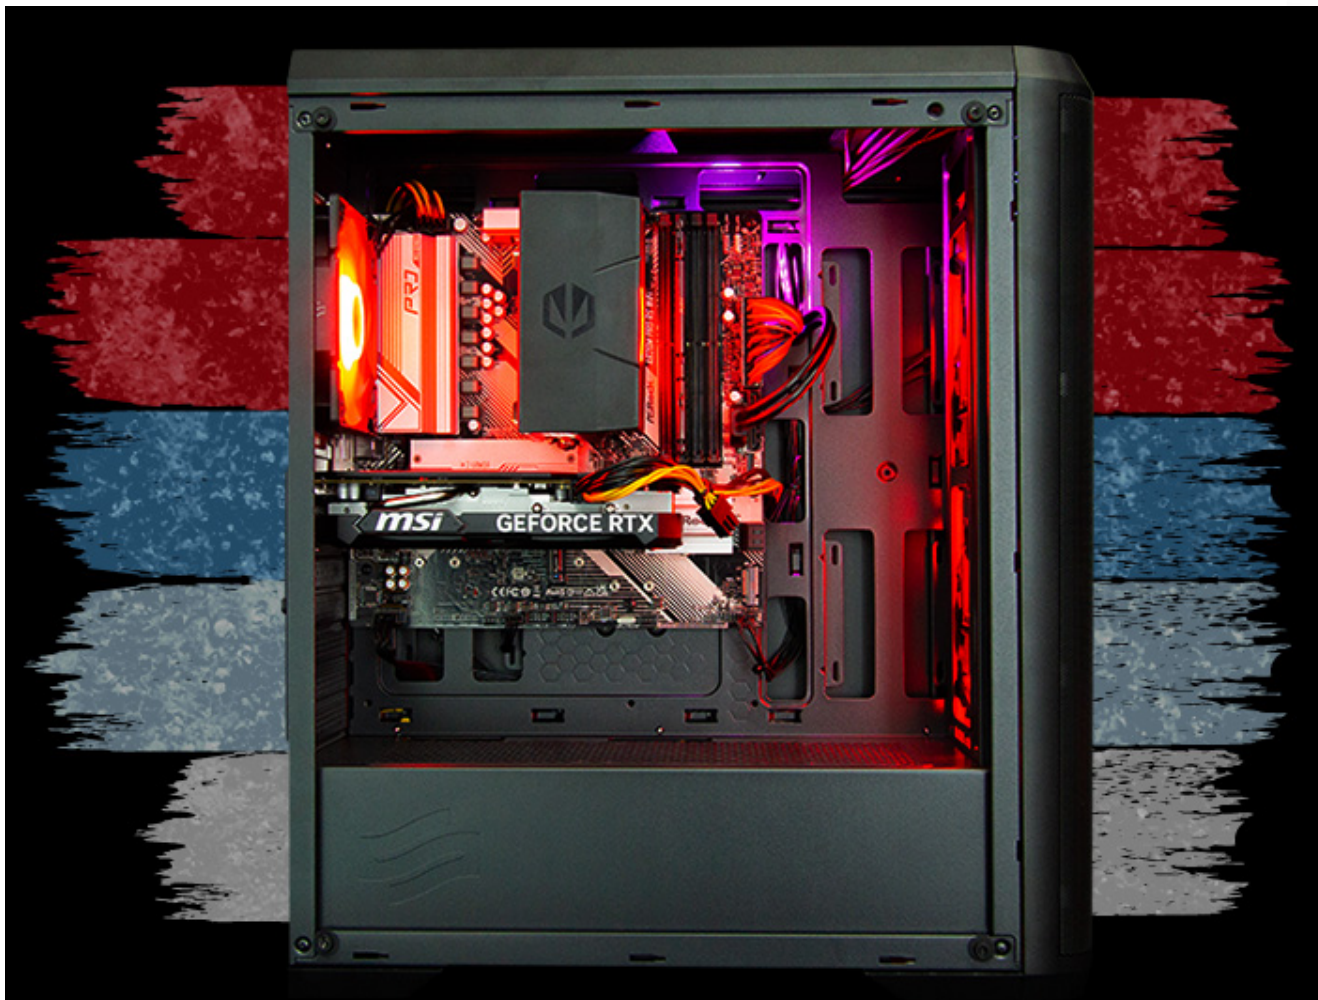

HAL3000 MČR Finale

Herní PC s AMD Ryzen 5 7500F a GeForce RTX 4060

AMD Ryzen 5 7500F

GeForce RTX 4060

Windows 11

3 roky záruky

HRAJ JAKO VÍTEŽ!

MČR FINALE PRO

HAL3000

Oficiální herní počítač Mistrovství ČR v počítačových hrách

Hraj na stejné sestavě jako šampioni MČR v počítačových hrách!

Výkonné šestijádrové CPU AMD Ryzen 5 7500F s turbem až 5GHz z nejnovější generace procesorů Zen 4 – přesně takový procesor, který ve svém PC potřebuješ! Grafika Nvidia RTX 4060 nabízí skvělý poměr výkonu a ceny při spotřebě pouhých 115 Wattů. Díky technologii DLSS 3 dosahuje až o 70 % vyššího výkonu než předchozí RTX 3060 – vyplatí se ji aktivovat v každé podporované hře. Nejnovější tituly ti poběží plynule s vysokými detaily a v onlinovkách si užiješ gaming bez kompromisů na rychlém 144Hz+ Full HD monitoru.

Sestava obsahuje 16GB DDR5 6000MHz paměti a bleskově rychlý 1TB PCIe 3.0 NVMe SSD disk, který je až 7x rychlejší než klasické SATA SSD. Konfigurace má integrovanou WiFi 6E kartu s podporou Bluetooth a stále více potřebný USB-C konektor na zadním panelu. Celá sestava je v designu MČR s elegantním ARGB podsvícením, které ovládneš jediným tlačítkem. PC nabízí tichý provoz a vysokou spolehlivost podpořenou 3letou zárukou se službou Bezstarostný servis HAL3000.