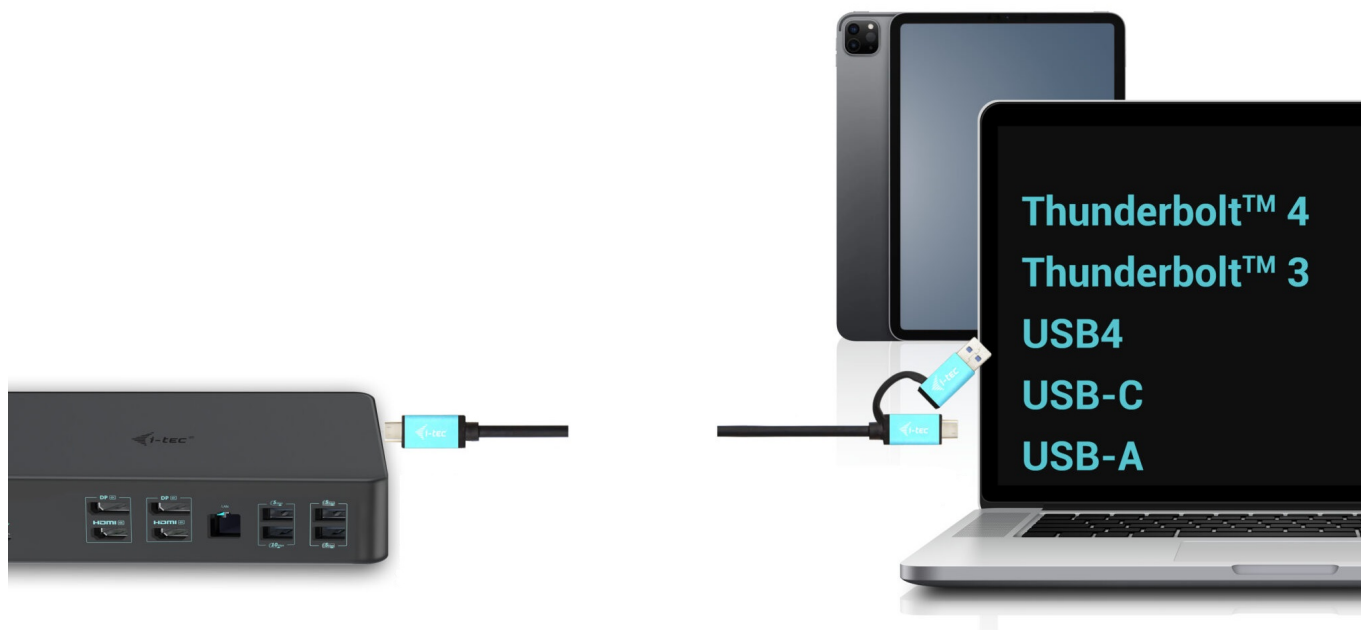

I-TEC THUNDERBOLT 3 PROFESSIONAL DUAL 4K DOCK 100W

Cena celkem:

5 699 Kč
(bez DPH: 4 710 Kč)

Kód zboží:

DOCTEC0082

Part No.:

CADUAL4KDOCKPD2

Záruka:

24 měs.

Stav:

Nové zboží

Popis**Dokovací stanice i-tec - extra rychlé porty do každé kanceláře**

Univerzální dokovací stanice i-tec Thunderbolt 3 Professional Dual 4K, která je díky bohaté nabídce konektorů kompatibilní s notebooky, tablety externími monitory apod. Podporuje vysoký výkon **až 1000 W Power Delivery**, díky čemuž je vhodná pro profesionální použití.

Disponuje rozhraním **DisplayPort**, **HDMI** a samozřejmě také **USB**. Nechybí ani **GLAN Ethernet** s vysokorychlostním připojením k internetu. Kombinovaný audio vstup a výstupní konektor pro rychlé a jednoduché připojení headsetu nebo reproduktorů.

I-TEC Thunderbolt 3 Professional Dual 4K Dock 100 W

Výkonná kancelářská dokovací stanice nabízející množství praktických portů. K počítači či notebooku se připojuje pomocí konektoru **Thunderbolt 3/4** a je tak schopná na podporovaných zařízeních přenášet i napájení **až 100 W**. Pomocí přiložené redukce lze připojit i skrze konektor USB 3.0, v takovém případě není nabíjení podporováno. K dokovací stanici lze připojit až **dva 4K monitory** skrze porty **HDMI** a **DisplayPort**. Vysokorychlostní přístup k internetu zajišťuje přítomný **RJ-45** port. **Tři USB 3.0**, **dva USB 3.1** a **dva USB-C** porty poslouží pro připojení vašich periférií. Pro připojení sluchátek či mikrofonu pak slouží **kombinovaný 3,5 mm konektor**. Zajistě potěší i podpora **VESA** držáku pro přichycení za monitor.