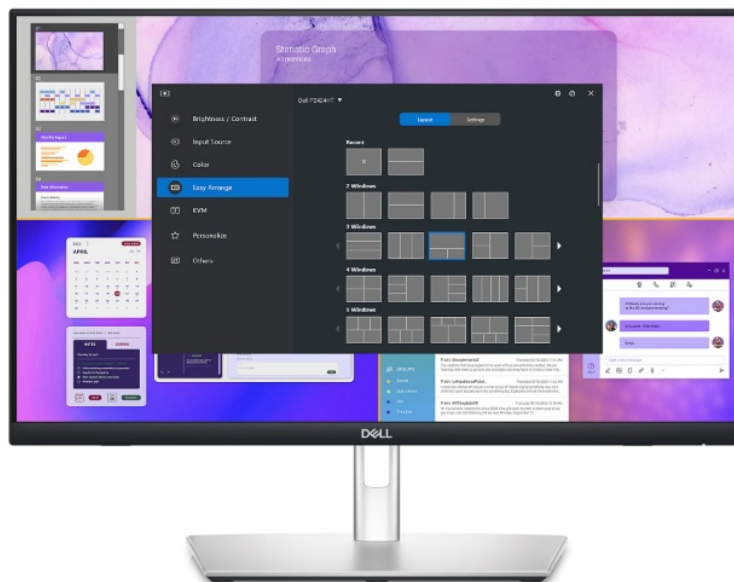

36 měs.

Stav:

Nové zboží

Popis

Vysoké pracovní nasazení díky dotykovému displeji Dell Professional P2424HT

Dotykový LED monitor Dell Professional P2424HT, který podpoří vaši produktivitu. Poskytne vám plochu s **úhlopříčkou 24 palců**, která vám přehledně zprostředkuje aplikace, multimediální obsah nebo internetové stránky v ostrém **Full HD rozlišení**. Díky **dotykovému displeji** je kontrola a ovládání obrazovky rychlé a intuitivní. Ovládněte pracovní postupy a dokončete své projekty včas a přirozeně. Kromě kvalitního zobrazení potěší **monitor Dell Professional P2424HT** také svou výbavou a konektivitou. Disponuje **integrováním reproduktorem** o celkovém výkonu 3 W pro standardní ozvučení.

Nechybí rozhraní pro **připojení k internetu skrze RJ-45** a další porty pro moderní konektivitu **USB-C, DisplayPort** a další. Speciálně navržený **výškově nastavitelný stojan** umožní bezproblémovou práci a využití celé plochy na maximum. Snadno se přizpůsobí činnosti v sedě, takže máte k dispozici celou obrazovku. Pomocí dotyku prstů můžete surfovat po internetu, tvořit poznámky, plynule využívat gesta, posouvat, přejíždět a další úkony zcela intuitivně. **Technologie ComfortView Plus** snižuje množství modrého světla a chrání vaše oči při každodenní práci a dlouhodobém sledování.

Dell Professional P2424HT

Dotykový LED monitor s úhlopříčkou **23,8"** disponující Full HD rozlišením **1920 × 1080** obrazových bodů s poměrem stran **16 : 9**. Nabízí jas **300 cd/m²**, kontrastní poměr **1000 : 1**, dobu odezvy **8 ms** a pokrytí 99 % sRGB barevné palety. Pozorovací úhly **178° horizontálně i vertikálně** zaručí skvělou viditelnost z jakéhokoliv úhlu. O základní ozvučení se stará

ZÁKLADNÍ SPECIFIKACE

Typ panelu: IPS

Úhlopříčka: 23,8"

Poměr stran: 16 : 9

Rozlišení: 1920 × 1080 px

Kontrastní poměr: 1000 : 1

Doba odezvy: 8 ms

Rozhraní: 1× HDMI, 1× DisplayPort, 3× USB 3.0, 2× USB-C, 1× RJ-45, 1× sluchátkový výstup