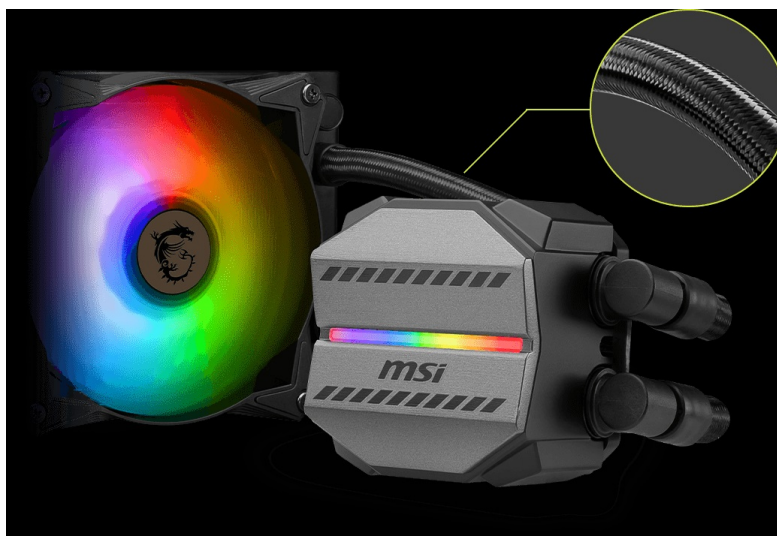

36 měs.

Stav:

Nové zboží

Popis

Bojujte v každé hře se ctí s vodním chladičem MSI MAG Core Liquid M240

Vodní chladič MSI MAG Core Liquid M240 požene PC sestavu do jakékoli herní výzvy. **Měděná deska** svým designem plně pokryje procesor a současně podporuje rychlý odvod tepla. Díky odolnému 3fázovému motoru v jádru čerpadla **eliminuje nadměrné vibrace** a umožní dlouhodobý provoz. Pokročilý design ventilátoru efektivně rozptyluje teplo a ve výbavě nechybí ani hadice, které jsou díky zesílenému síťování vysoce odolné.

Intel LGA1700 COMPATIBLE	AMD AM5 COMPATIBLE
---------------------------------------	---------------------------------

Chladič MSI MAG Core Liquid M240 je osazen **ventilátory, které dosahují až 2000 ot/min**, čímž umožňují mimořádný chladicí výkon a průtok vzduchu. Ventilátory jsou vybaveny **kuličkovými ložisky**, které podporují delší životnost. **Lopatky z kvalitního akrylátu** umožňují stylové ARGB osvětlení.

MSI MAG CoreLiquid M240

Vodní chladič určený pro chlazení široké škály procesorů. Vyznačuje se vysokou kvalitou, výkonem a spolehlivostí. Disponuje **dvěma 120 mm** velkými ventilátory a čerpadlem s **ARGB** podsvícením. Odolné opletené hadice díky dostatečně širokému průměru zaručují **plynulý průtok** chladicí kapaliny.