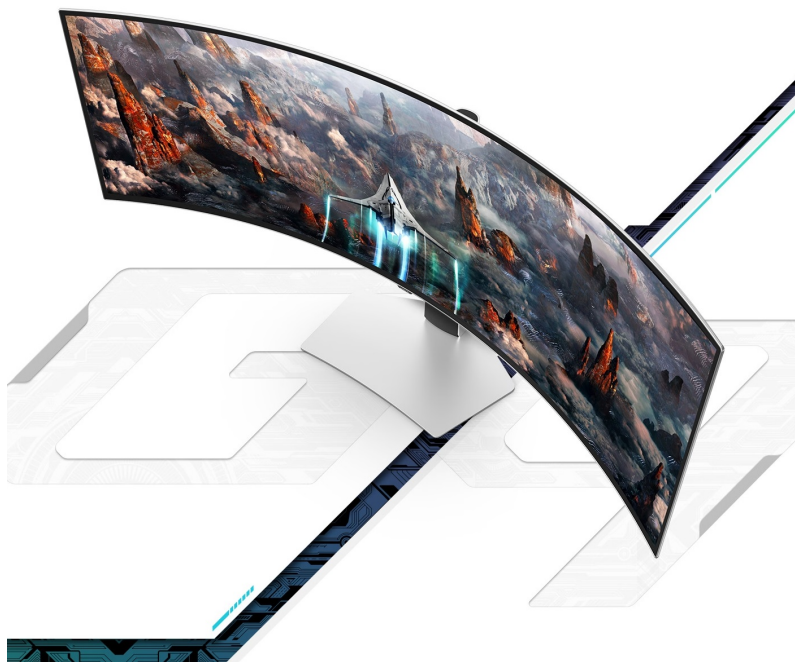

24 měs.

Stav:

Nové zboží

**Popis****Ztraťte se v digitálních světech s herním OLED monitorem Samsung Odyssey G9**

**Prohnutý OLED monitor Samsung Odyssey G93SC** pro náročný gaming i další multimediální zábavu. Je navržen pro fanoušky her, filmů, videí a digitálního obsahu obecně. Obraz vám zprostředkuje **obří 49" OLED displej** s jemným rozlišením 5120 x 1440 px a od okraje k okraji díky tenkým rámečkům. **Ultraširokoúhlý displej** svou velikostí s přehledem **nahradí dvojici čtvercových monitorů**. OLED obrazovka a **vysoké Dual QHD rozlišení** vám současně zprostředkuje špičkový obraz do detailů. Ve spojení se **zakřiveným designem 1800R** si vychutnáte pohlcující vizuální zážitky. Nechte se vtáhnout do centra dění a buďte připraveni na nejlepší při zachování přirozeného zorného pole.