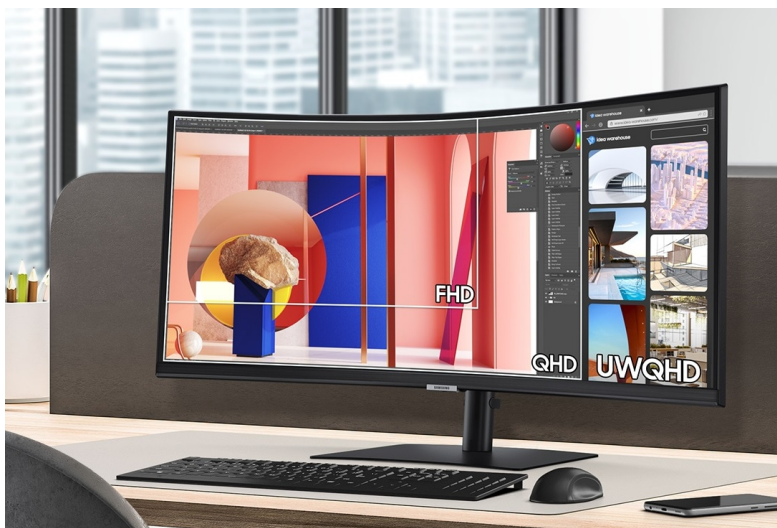

36 měs.

Stav:

Nové zboží

**Popis****Samsung ViewFinity S65VC - na pracovní činnost i zápasy ve virtuálním světě**

**Prohnutý monitor Samsung ViewFinity S65VC** pro moderní PC systémy. Přichází s velkou **obrazovkou s úhlopříčkou 34" a VA panelem**, takže veškerý obsah zobrazí přehledně a bez zkreslení i při pohledu ze stran. Displej vám zprostředkuje **ultraširokoúhlý obraz ve vysokém rozlišení** a detailech. Díky **zakřivení 1000R** se naplno ponoříte do pracovní činnosti i multimediální zábavy v podobě filmů, videí nebo her. Design displeje napodobuje přirozené zorné pole, a tak je sledování příjemnější i po velmi dlouhé době. **Barevné spektrum 115 % sRGB** podporuje široký barevný prostor a přesné vykreslení odstínů. Díky tomu a **UWQHD rozlišení** si vychutnáte mimořádně realistické zobrazení.

Díky **zabudovanému reproduktoru** vychází z monitoru **Samsung ViewFinity S65VC** jasné a silné ozvučení o výkonu 5 W, které doplní veškerá multimédia. Na stole se tak s přehledem obejdete bez externích reproduktorů. **Vestavěný přepínač KVM** vám umožní efektivně pracovat se dvěma zdroji obrazu a přizpůsobit si pracovní plochu podle požadavků v **režimu rozdělené obrazovky**, PIP (obraz v obraze) apod. Samozřejmostí je bohatá konektivita, která zahrnuje třeba **port USB-C** pro napájení zařízení a přenos dat jediným kabelem, **HDMI**, **DisplayPort** či zabudované **rozhraní LAN**.

**LED monitor Samsung ViewFinity S65VC** je vybaven **zabudovanou webkamerou s funkcí Windows Hello**, která vám umožní snadné videohovory nebo streamování. Díky Windows Hello je zajištěno rychlé a bezpečné přihlášení.