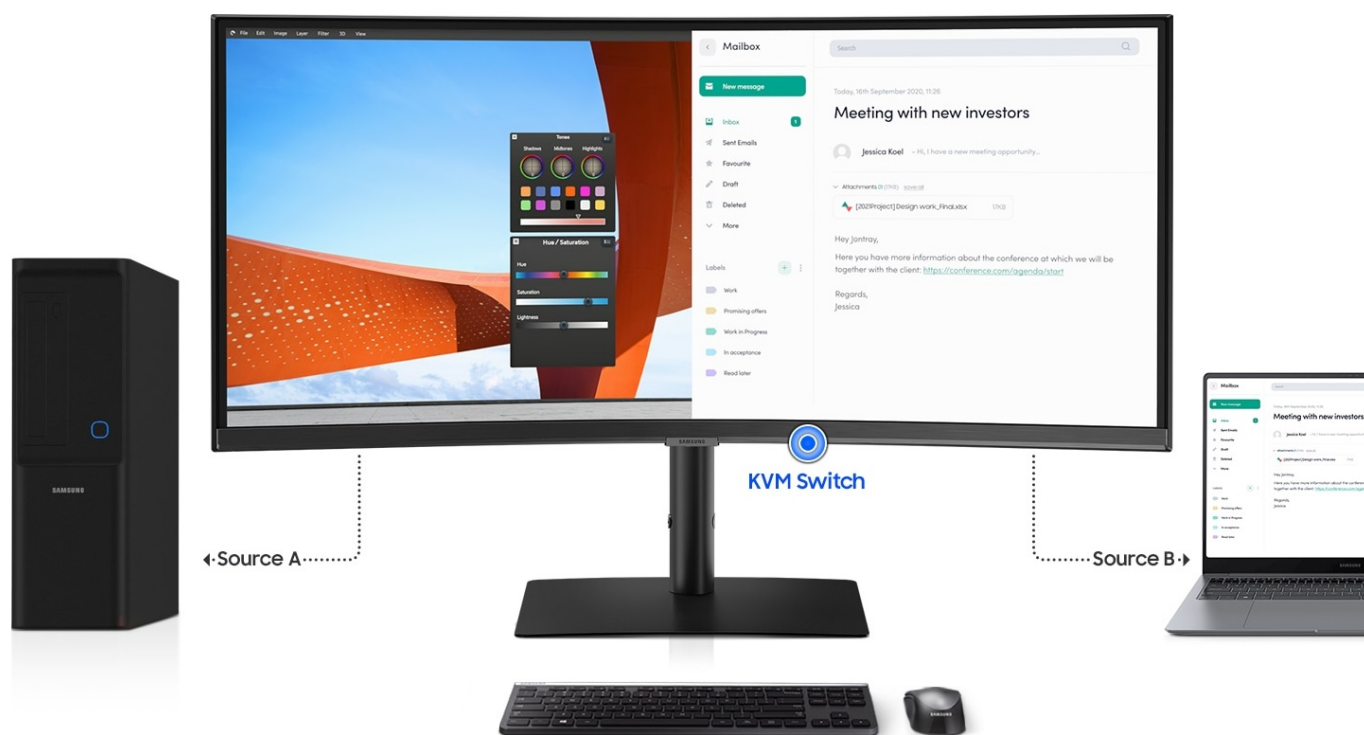

36 měs.

Stav:

Nové zboží

**Popis****Samsung ViewFinity S65VC - na pracovní činnost i zápasy ve virtuálním světě**

**Prohnutý monitor Samsung ViewFinity S65VC** pro moderní PC systémy. Přichází s velkou **obrazovkou s úhlopříčkou 34" a VA panelem**, takže veškerý obsah zobrazí přehledně a bez zkreslení i při pohledu ze stran. Displej vám zprostředkuje **ultraširokoúhlý obraz ve vysokém rozlišení** a detailech. Díky **zakřivení 1000R** se naplno ponoříte do pracovní činnosti i multimediální zábavy v podobě filmů, videí nebo her. Design displeje napodobuje přirozené zorné pole, a tak je sledování příjemnější i po velmi dlouhé době. **Barevné spektrum 115 % sRGB** podporuje široký barevný prostor a přesné vykreslení odstínů. Díky tomu a **UWQHD rozlišení** si vychutnáte mimořádně realistické zobrazení.

Díky **zabudovanému reproduktoru** vychází z monitoru **Samsung ViewFinity S65VC** jasné a silné ozvučení o výkonu 5 W, které doplní veškerá multimédia. Na stole se tak s přehledem obejdete bez externích reproduktorů. **Vestavěný přepínač KVM** vám umožní efektivně pracovat se dvěma zdroji obrazu a přizpůsobit si pracovní plochu podle požadavků v **režimu rozdělené obrazovky**, PIP (obraz v obraze) apod. Samozřejmostí je bohatá konektivita, která zahrnuje třeba **port USB-C** pro napájení zařízení a přenos dat jediným kabelem, **HDMI**, **DisplayPort** či zabudované **rozhraní LAN**.

**LED monitor Samsung ViewFinity S65VC** je vybaven **zabudovanou webkamerou s funkcí Windows Hello**, která vám umožní snadné videohovory nebo streamování. Díky Windows Hello je zajištěno rychlé a bezpečné přihlášení.