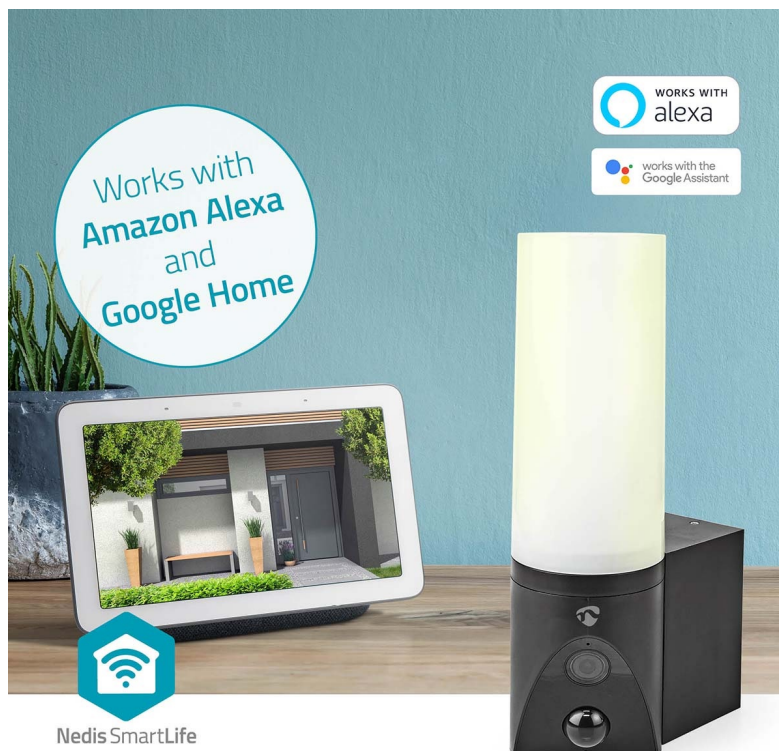

### Nedis WIFICOL20BK pro monitoring venkovního prostoru

Venkovní IP kamera Nedis WIFICOL20BK s integrovaným LED světlem, se kterou máte dohled nad vším, co se děje okolo vašeho domu. Sledujte veškeré dění v reálném čase skrze aplikaci a v ostrém **Full HD rozlišení**. Díky **slotu pro microSD kartu** můžete nahrávky ukládat. Kromě fyzického úložiště lze využít **také cloudové řešení**.

Integrovaní **LED světlo o výkonu 1000 lumenů** zajistí kvalitní osvětlení široké oblasti v případě, že detekuje pohyb. Skrze aplikaci rychle a jednoduše nastavíte celou řadu parametrů a plánů, podle kterých IP kamera **Nedis WIFICOL20BK** pracuje. Rozsah detekce tak například můžete upravit tak, aby nedocházelo k nechtěným poplachům. Součástí **kamery Nedis WIFICOL20BK** je rovněž **mikrofon** a **reproduktor** pro obousměrnou komunikaci. Pohodlně tak plní funkci **interkomu**.

## Nedis WIFICOL20BK

IP kamera s **mikrofonem a reproduktorem** je navržena pro sledování prostor ve vysokém rozlišení obrazu **Full HD 1080p při 20 fps**. Kameru snadno namontujete na stěnu vašeho domu, odkud bude svým snímačem **1/2,9" CMOS** pořizovat záznamy v **zorném úhlu 120°**. V případě potřeby nočního vidění jsou k dispozici **IR LED diody** s účinností **až 10 m**. Všechny záznamy lze automaticky odesílat na cloudové úložiště (na základě předplatného), nebo na kartu **microSD** do kapacity až 128 GB. Podpora **obousměrné komunikace** vám umožňuje dokonce vést rozhovor s někým, kdo je před kamerou. Integrovaný senzor umožňuje **detekci zvuku a pohybu**, programovatelnou na základě doby a oblasti. Vodotěsné kovové pouzdro s krytím **IP65** umožňuje vnitřní i venkovní použití. Kamera je dodávána s předinstalovaným napájecím kabelem, díky tomu ji stačí namontovat na zeď a zapojit. Navíc disponuje funkcí automatizace domácnosti díky podpoře **Google Assistant a Amazon Alexa**.