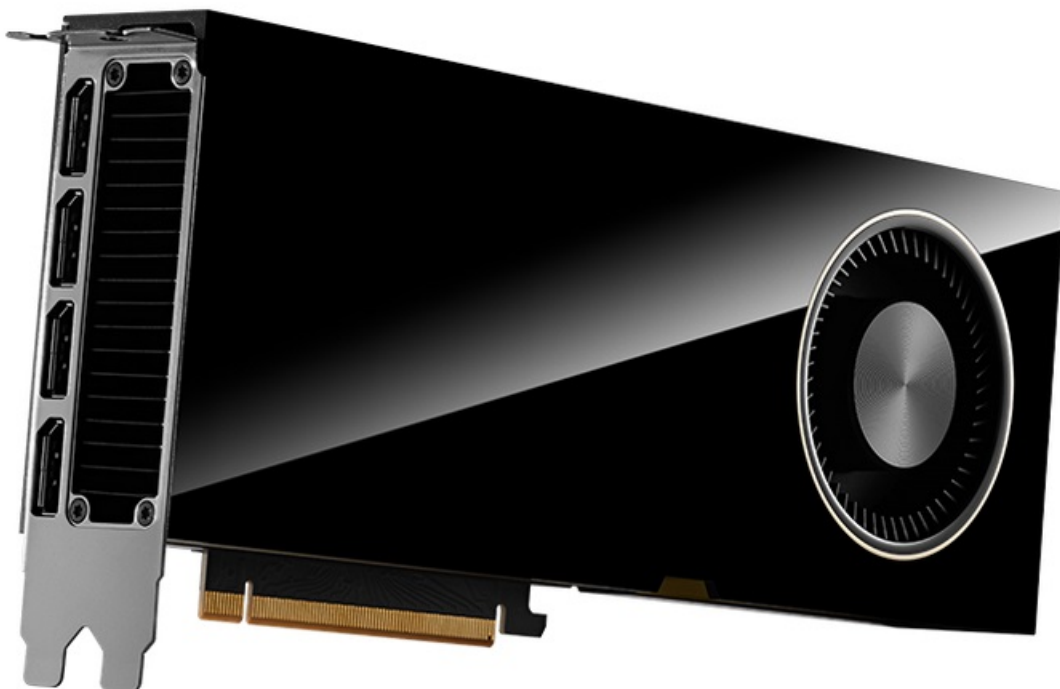

PNY QUADRO RTX 6000 ADA GENERATION 48GB

Cena celkem:

206 521 Kč
(bez DPH: 170 679 Kč)

Kód zboží:

VGPNY2145

Part No.:

VCNRTX6000ADA-PB

Záruka:

36 měs.

Stav:

Nové zboží

Popis

PNY Quadro RTX 6000 Ada Generation - objevte nové možnosti profesionálního výkonu

PNY Quadro RTX 6000 Ada Generation představuje výkonnou grafickou kartou, která je určena do profesionálních pracovních stanic. Nabízí extrémní performanci, pokročilé technologie a jádra RT, Tensor jádra a CUDA pro mimořádně realistické vykreslování obsahu, AI a ultrarychlé pracovní postupy. Model disponuje enormní **kapacitou paměti 8 GB GDDR6 ECC**, umožní vám chod graficky náročného softwaru a dosažení perfektních výsledků na profesionálním pracovním poli. Grafická karta **PNY Quadro RTX 6000** běží na **architektuře NVIDIA Ada Lovelace** a svým výkonem je určena pro všechny **návrháře, designéry, inženýry** a všechny, kteří se věnují pokročilé grafice.

PNY Quadro RTX 6000 Ada Generation 48 GB

ZÁKLADNÍ SPECIFIKACE