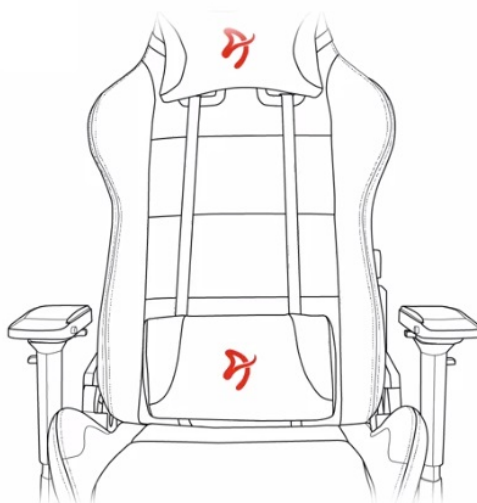

24 měs.

Stav:

Nové zboží

Popis

Arozzi VERNAZZA Soft PU - pohodlné sezení, které se neodmítá

Herní židle Arozzi VERNAZZA Soft PU, která si vás získá svou univerzálností a pokročilou ergonomií. Židle z modelové řady Soft PU jsou **potaženy kvalitní syntetickou kůží**, která se díky **hladkému povrchu snadno čistí** a nevyžaduje zvýšenou údržbu. Skvrny nebo rozlitou kapalinu rychle a jednoduše setřete. Další předností tohoto materiálu je **zvýšená odolnost**. Židle Arozzi VERNAZZA Soft PU s přehledem odolává zubu času a je ideální jak do domácího, tak komerčního prostředí. O vaše pohodlí se postará **prostorný sedák**, který je vhodný pro rozmanité typy a velikosti těla. Ve spojení s ergonomií vytváří **ideální prostředí pro náročnou práci i dlouhé hodiny hraní**.

Funkční ergonomie pro každého

Židle Arozzi VERNAZZA Soft PU disponuje **nastavitelnou výškou sedadla**, takže se při hraní nebo práci na PC nemusíte

vznášet. **Nastavitelná opěrka zad** se přizpůsobí pracovní zátěži i odpočinku po obědě nebo likvidaci finálního bossa. Zada vám kryje **dvojice opěrných polštářků** v kritických oblastech hlavy a beder. Další ergonomické prvky představují **nastavitelné loketní opěrky**. Samozřejmostí je **robustní konstrukce**. Kovový rám zajišťuje extrémní pevnost a odolnost s **nosností až 145 kg**. **Naklápěcí mechanismus** s funkcí uzamykání vám umožní řádně se uvelebit v preferovaném úhlu a užít si naplno multimediální zážitky. Nechybí ani možnost **houpání**.

ZÁKLADNÍ SPECIFIKACE

Nastavitelná výška sedadla: 47-57 cm

Výška židle: 133-143 cm

Šířka sedáku: 32 cm

Hloubka sedáku: 50 cm

Výška opěradla: 86 cm

Nosnost: 145 kg

Hmotnost: 26 kg