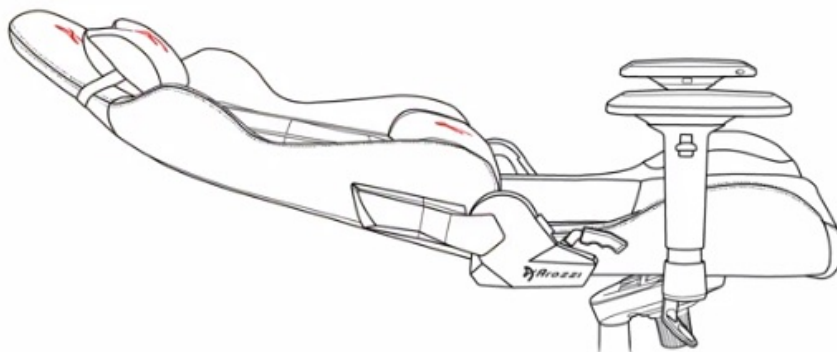

24 měs.

Stav:

Nové zboží

Popis

Arozzi VERNAZZA Soft PU - pohodlné sezení, které se neodmítá

Herní židle Arozzi VERNAZZA Soft PU, která si vás získá svou univerzálností a pokročilou ergonomií. Židle z modelové řady Soft PU jsou **potaženy kvalitní syntetickou kůží**, která se díky **hladkému povrchu snadno čistí** a nevyžaduje zvýšenou údržbu. Skvrny nebo rozlitou kapalinu rychle a jednoduše setřete. Další předností tohoto materiálu je **zvýšená odolnost**. Židle Arozzi VERNAZZA Soft PU s přehledem odolává zubu času a je ideální jak do domácího, tak komerčního prostředí. O vaše pohodlí se postará **prostorný sedák**, který je vhodný pro rozmanité typy a velikosti těla. Ve spojení s ergonomií vytváří **ideální prostředí pro náročnou práci i dlouhé hodiny hraní**.

Funkční ergonomie pro každého

Židle Arozzi VERNAZZA Soft PU disponuje **nastavitelnou výškou sedadla**, takže se při hraní nebo práci na PC nemusíte

vznášet. **Nastavitelná opěrka zad** se přizpůsobí pracovní zátěži i odpočinku po obědě nebo likvidaci finálního bossa. Zada vám kryje **dvojice opěrných polštářků** v kritických oblastech hlavy a beder. Další ergonomické prvky představují **nastavitelné loketní opěrky**. Samozřejmostí je **robustní konstrukce**. Kovový rám zajišťuje extrémní pevnost a odolnost s **nosností až 145 kg**. **Naklápěcí mechanismus** s funkcí uzamykání vám umožní řádně se uvelebit v preferovaném úhlu a užít si naplno multimediální zážitky. Nechybí ani možnost **houpání**.

ZÁKLADNÍ SPECIFIKACE

Nastavitelná výška sedadla: 47-57 cm

Výška židle: 133-143 cm

Šířka sedáku: 32 cm

Hloubka sedáku: 50 cm

Výška opěradla: 86 cm

Nosnost: 145 kg

Hmotnost: 26 kg