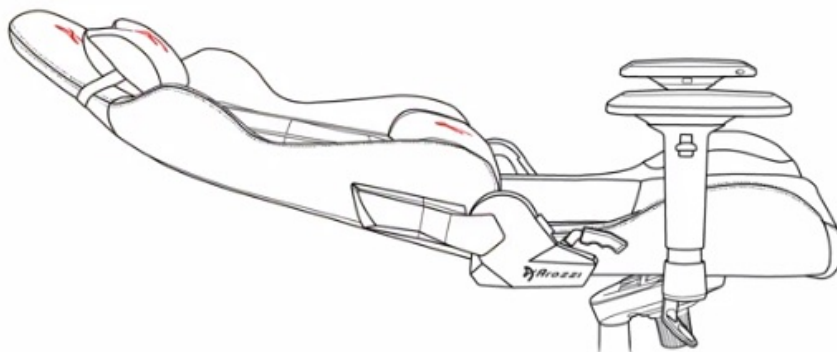

24 měs.

Stav:

Nové zboží

Popis

Arozzi VERNAZZA Soft PU - pohodlné sezení, které se neodmítá

Herní židle Arozzi VERNAZZA Soft PU, která si vás získá svou univerzálností a pokročilou ergonomií. Židle z modelové řady Soft PU jsou **potaženy kvalitní syntetickou kůží**, která se díky **hladkému povrchu snadno čistí** a nevyžaduje zvýšenou údržbu. Skvrny nebo rozlitou kapalinu rychle a jednoduše setřete. Další předností tohoto materiálu je **zvýšená odolnost**. Židle **Arozzi VERNAZZA Soft PU** s přehledem odolává zubu času a je ideální jak do domácího, tak komerčního prostředí. O vaše pohodlí se postará **prostorový sedák**, který je vhodný pro rozmanité typy a velikosti těla. Ve spojení s ergonomií vytváří **ideální prostředí pro náročnou práci i dlouhé hodiny hraní**.

Funkční ergonomie pro každého

Židle Arozzi VERNAZZA Soft PU disponuje **nastavitelnou výškou sedadla**, takže se při hraní nebo práci na PC nemusíte

vznášet. **Nastavitelná opěrka zad** se přizpůsobí pracovní zátěži i odpočinku po obědě nebo likvidaci finálního bossa. Zada vám kryje **dvojice opěrných polštářků** v kritických oblastech hlavy a beder. Další ergonomické prvky představují **nastavitelné loketní opěrky**. Samozřejmostí je **robustní konstrukce**. Kovový rám zajišťuje extrémní pevnost a odolnost s **nosností až 145 kg**. **Naklápěcí mechanismus** s funkcí uzamykání vám umožní řádně se uvelebit v preferovaném úhlu a užít si naplno multimediální zážitky. Nechybí ani možnost **houpání**.

ZÁKLADNÍ SPECIFIKACE

Nastavitelná výška sedadla: 47-57 cm

Výška židle: 133-143 cm

Šířka sedáku: 32 cm

Hloubka sedáku: 50 cm

Výška opěradla: 86 cm

Nosnost: 145 kg

Hmotnost: 26 kg