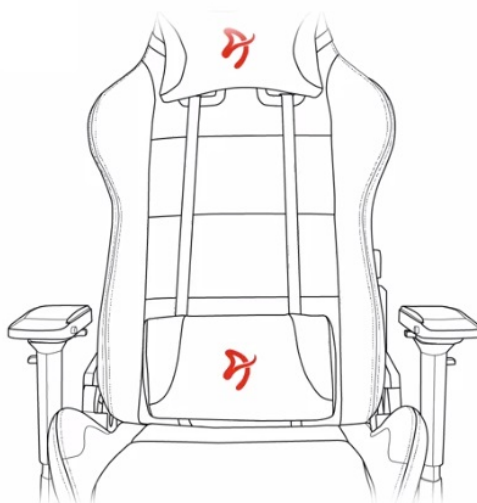

24 měs.

Stav:

Nové zboží

Popis

Arozzi VERNAZZA Soft PU - pohodlné sezení, které se neodmítá

Herní židle Arozzi VERNAZZA Soft PU, která si vás získá svou univerzálností a pokročilou ergonomií. Židle z modelové řady Soft PU jsou **potaženy kvalitní syntetickou kůží**, která se díky **hladkému povrchu snadno čistí** a nevyžaduje zvýšenou údržbu. Skvrny nebo rozlitou kapalinu rychle a jednoduše setřete. Další předností tohoto materiálu je **zvýšená odolnost**. Židle **Arozzi VERNAZZA Soft PU** s přehledem odolává zubu času a je ideální jak do domácího, tak komerčního prostředí. O vaše pohodlí se postará **prostorový sedák**, který je vhodný pro rozmanité typy a velikosti těla. Ve spojení s ergonomií vytváří **ideální prostředí pro náročnou práci i dlouhé hodiny hraní**.

Funkční ergonomie pro každého

Židle Arozzi VERNAZZA Soft PU disponuje **nastavitelnou výškou sedadla**, takže se při hraní nebo práci na PC nemusíte

vznášet. **Nastavitelná opěrka zad** se přizpůsobí pracovní zátěži i odpočinku po obědě nebo likvidaci finálního bossa. Zada vám kryje **dvojice opěrných polštářků** v kritických oblastech hlavy a beder. Další ergonomické prvky představují **nastavitelné loketní opěrky**. Samozřejmostí je **robustní konstrukce**. Kovový rám zajišťuje extrémní pevnost a odolnost s **nosností až 145 kg**. **Naklápěcí mechanismus** s funkcí uzamykání vám umožní řádně se uvelebit v preferovaném úhlu a užít si naplno multimediální zážitky. Nechybí ani možnost **houpání**.

ZÁKLADNÍ SPECIFIKACE

Nastavitelná výška sedadla: 47-57 cm

Výška židle: 133-143 cm

Šířka sedáku: 32 cm

Hloubka sedáku: 50 cm

Výška opěradla: 86 cm

Nosnost: 145 kg

Hmotnost: 26 kg