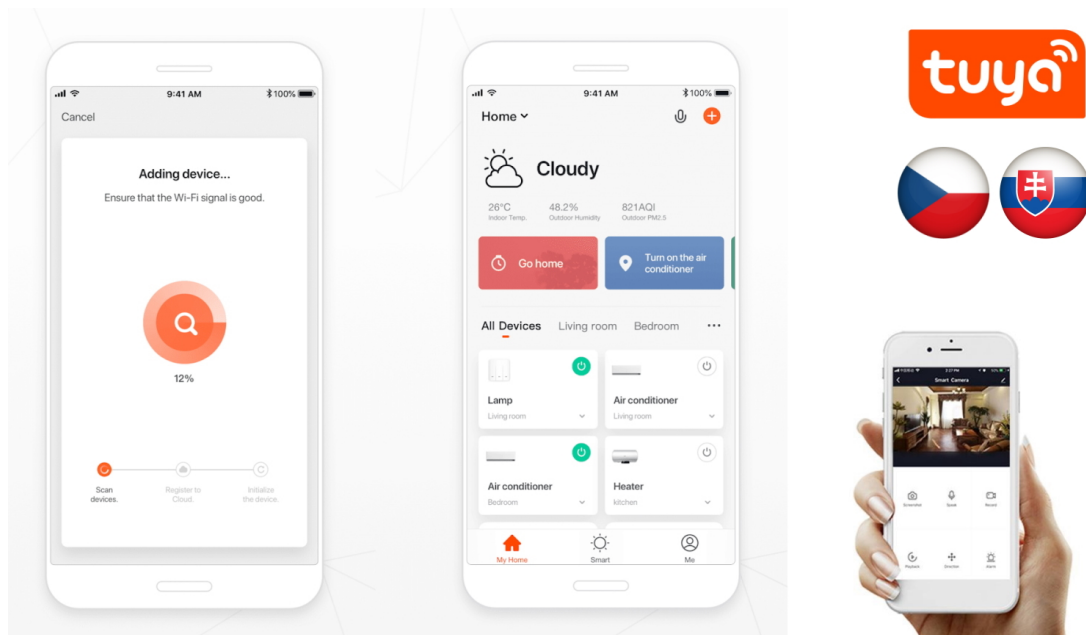

IMMAX NEO PINNA

Cena celkem:

3 683 Kč
(bez DPH: 3 044 Kč)

Kód zboží:

OSVIMM1292

Part No.:

07229L

Záruka:

36 měs.

Stav:

Nové zboží

Popis

IMMAX NEO PINNA

Designové LED nástěnné svítidlo stylově dotvoří atmosféru každého prostoru vaší chytré domácnosti. Díky spodnímu osvětlení je vhodné hlavně na nasvícení zrcadel a obrazů. Svítidlo lze propojit s chytrou bránou **IMMAX NEO** a ovládat tak celou síť domácích světelných zdrojů skrze dálkový ovladač či aplikaci v mobilním telefonu. Komunikuje na bezdrátovém protokolu **Zigbee 3.0**, je plně kompatibilní se systémem Philips HUE a **podporuje hlasové asistenty** Amazon Alexa, Google Assistant a Apple Siri. Dálkový ovladač **Zigbee 3.0** je součástí balení.

ZÁKLADNÍ SPECIFIKACE

Příkon: 34 W

Světelný tok: 2378 lm

Barevná teplota: 3000-6000 K

Index podání barev: >80

Stmívání: ano

Minimální životnost: 50 000 hodin

Materiál: kov + plast

Vstupní napětí: AC 100-240 V, 50/60 Hz

Rozměry: 800 × 180 × 35 mm

Barva: černá

Energetická třída (EEI): G