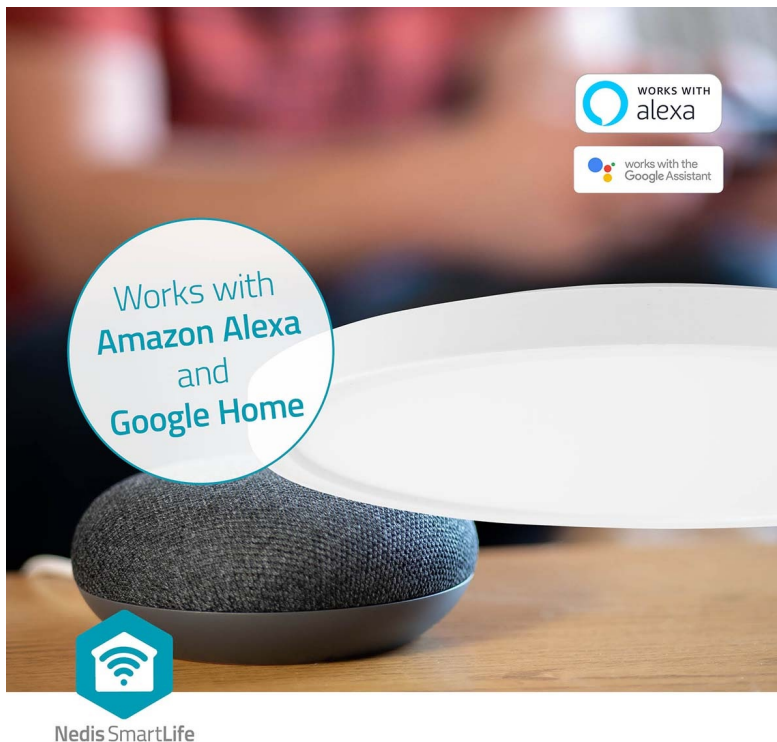

NEDIS WIFILAC31WT 18W BÍLÉ

Cena celkem:

969 Kč
(bez DPH: 801 Kč)

Kód zboží:

OSVNED1089

Part No.:

WIFILAC31WT

Záruka:

24 měs.

Stav:

Nové zboží

Popis

Nastavte osvětlení chytrě s Nedis WIFILAC31WT

LED stropní svítidlo Nedis WIFILAC31WT do každé domácnosti. Díky **funkci stmívání** vytvoří pohodou atmosféru přesně podle vašich představ. Poskytne jasné osvětlení pro práci i přívětivé přitnutí pro večerní romantiku a relax. Na pohled se vyznačuje elegantním a ultratenkým designem, díky čemuž skvěle zapadne do moderního interiéru a místností, jako jsou ložnice, chodby nebo haly.