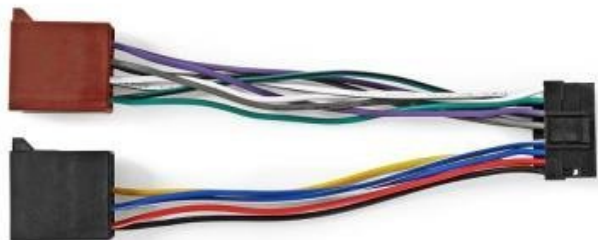

LX, s.r.o. (eshop.lxw.cz)

info@lxw.cz

603474256

22.07.24 14:01:48

NEDIS REDUKCE 16PIN NA 8+6PIN ISO PRO SONY 15CM

Cena celkem:

139 Kč

(bez DPH: 115 Kč)

Kód zboží:

KABNED1427

Part No.:

CAGBISOSO16PVA

Záruka:

24 měs.

Stav:

Nové zboží

Popis

Nedis redukce ISO pro Sony 15 cm

Tento kabel je vhodný k instalaci autorádia zn. Sony vybavených 16pin konektorem.

ZÁKLADNÍ SPECIFIKACE

Konektor 1: 8pin + 6pin ISO

Konektor 2: 16pin ISO

Délka kabelu: 15 cm