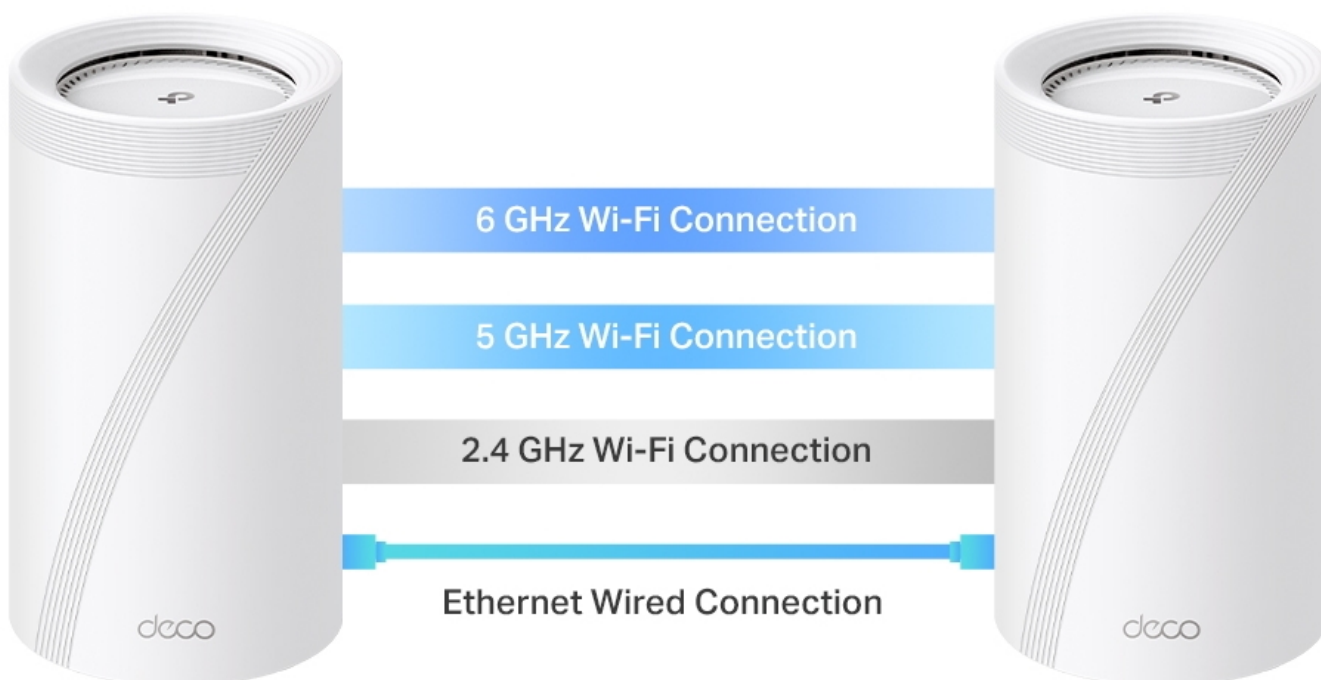

Do posledního detailu

Vlastní výzkum komponent a důkladný výběr hardwaru společnosti TP-Link zajišťují kvalitu a hodnotu celého systému Deco BE85. Vše dohromady tvoří dokonalé zařízení Mesh.

Dokonalá páteřní síť: Robustnější a flexibilnější

Deco BE85 dokáže připojit bezdrátovou a kabelovou páteřní síť s každou jednotkou současně. A co víc, díky nejnovější technologii Wi-Fi 7 MLO se zvyšuje rychlost kombinované agregace bezdrátového a kabelového backhaułu systému. Tím se výrazně zlepšuje celková propustnost a snižuje latence.