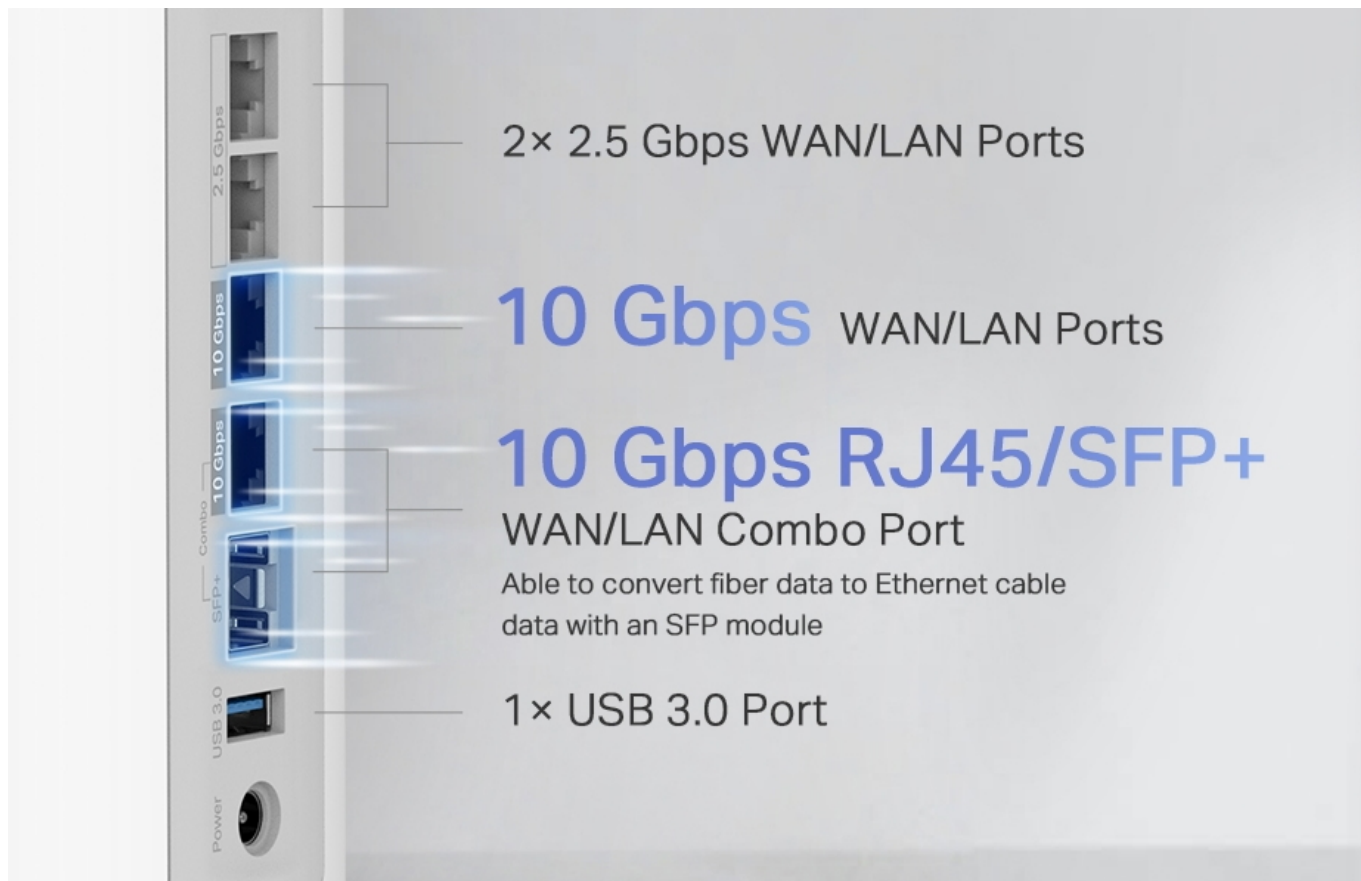

Seamless AI Roaming    TP-Link HomeShield    Multi-Link Operation    4K-QAM

- **Třípásmová Wi-Fi 19 Gb/s** - 12 streamů a přenosová rychlost 11 520 Mb/s (6 GHz) + 5760 Mb/s (5 GHz) + 1376 Mb/s (2,4 GHz) pro více než 200 připojených zařízení.
- **Multigigabitová síť** - 2x 10 Gbps WAN/LAN porty + 2x 2,5 Gbps porty zajišťují maximální flexibilitu a zvýšenou propustnost.
- **Multi-Link Operation (MLO)** - Současně posíláte a přijímáte data v různých pásmech a kanálech pro zvýšení propustnosti, snížení latence a zvýšení spolehlivosti.
- **320MHz kanály** - Zdvojnásobte šířku pásma pro mnohem více současných přenosů při nejvyšší možné rychlosti.
- **Systém Mesh s umělou inteligencí (AI)** - Sjednoťte domácí síť pod jedním názvem a heslem a současně získáte to nejlepší připojení při pohybu mezi jednotlivými místnostmi po domě.
- **TP-Link HomeShield** - Chrání vaši domácí síť díky vyspělým funkcím na ochranu sítě a zařízení IoT.
- **Nastavení snadné jako nikdy dříve** - Aplikace Deco vás provede nastavením krok za krokem.
- **Univerzální kompatibilita** - Zpětná kompatibilita se všemi generacemi Wi-Fi připojení a podpora všech poskytovatelů internetového připojení (ISP) a modemů.

### Bleskově rychlé Wi-Fi pro špičkový výkon

Vyzkoušejte špičkový třípásmový systém Whole Home Wi-Fi 7 Mesh s ohromující rychlostí až 19 Gb/s. Exkluzivní pásmo 6 GHz poskytuje výjimečnou šířku pásma a kanály bez přetížení vyhrazené pro vaše zařízení.

### Vynikající výkon kabelového připojení

Deco BE85 je vybaven dvěma 10G porty WAN/LAN - jedním portem RJ-45 a kombinovaným portem RJ-45/SFP+. Poskytuje tak flexibilní podporu pro optické i metalické připojení. Další porty 2,5 Gb/s a port USB 3.0 z něj činí ideální řešení pro zajištění vaší domácí sítě do budoucna.