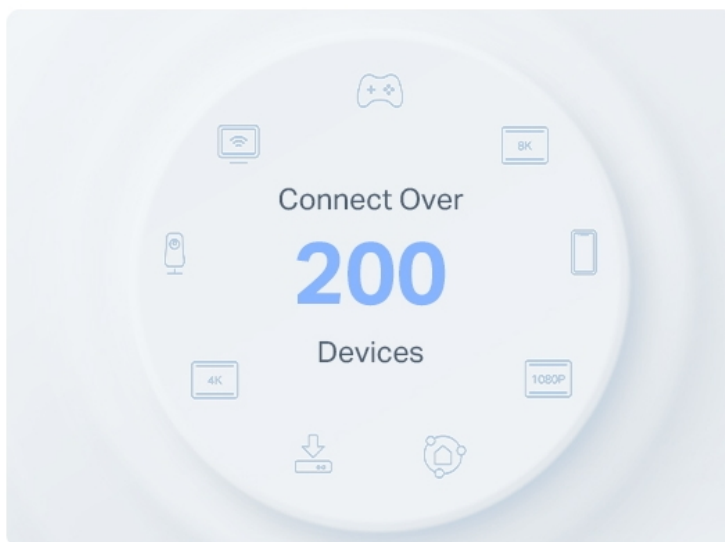

Seamless AI Roaming    TP-Link HomeShield    Multi-Link Operation    4K-QAM

- **Třípásmová Wi-Fi 19 Gb/s** - 12 streamů a přenosová rychlost 11 520 Mb/s (6 GHz) + 5760 Mb/s (5 GHz) + 1376 Mb/s (2,4 GHz) pro více než 200 připojených zařízení.
- **Multigigabitová síť** - 2x 10 Gbps WAN/LAN porty + 2x 2,5 Gbps porty zajišťují maximální flexibilitu a zvýšenou propustnost.
- **Multi-Link Operation (MLO)** - Současně posíláte a přijímáte data v různých pásmech a kanálech pro zvýšení propustnosti, snížení latence a zvýšení spolehlivosti.
- **320MHz kanály** - Zdvojnásobte šířku pásma pro mnohem více současných přenosů při nejvyšší možné rychlosti.
- **Systém Mesh s umělou inteligencí (AI)** - Sjednoťte domácí síť pod jedním názvem a heslem a současně získáte to nejlepší připojení při pohybu mezi jednotlivými místnostmi po domě.
- **TP-Link HomeShield** - Chrání vaši domácí síť díky vyspělým funkcím na ochranu sítě a zařízení IoT.
- **Nastavení snadné jako nikdy dříve** - Aplikace Deco vás provede nastavením krok za krokem.
- **Univerzální kompatibilita** - Zpětná kompatibilita se všemi generacemi Wi-Fi připojení a podpora všech poskytovatelů internetového připojení (ISP) a modemů.