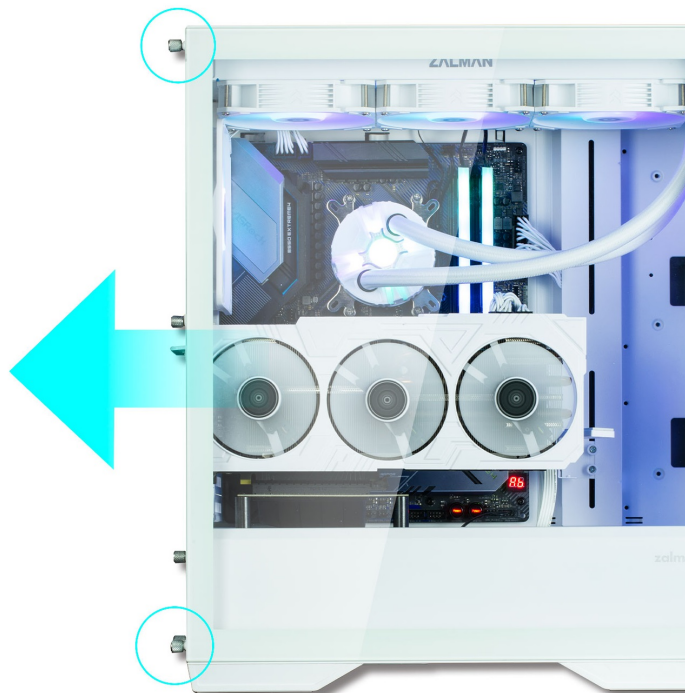

Záruka:

24 měs.

Stav:

Nové zboží

Popis

ZALMAN Z9 Iceberg MS - snadný přístup k PC komponentám

PC skříň ZALMAN Z9 Iceberg MS v minimalistickém provedení s průhlednou bočnicí, která je navržena pro maximální proudění vzduchu a ventilaci. **Magnetický filtr proti prachu** chrání vnitřní komponenty před nánosy prachu a nečistot a samozřejmostí je také přítomnost **čtveřice ARGB ventilátorů o velikosti 140 mm**. **Temperované sklo na boční straně** vám poskytne dokonale čistý vhled na součástky a jejich uspořádání, případně pak snadný vstup pro jejich pozdější upgrade.

Na horním panelu počítačové **skříně ZALMAN Z9 Iceberg MS** najdete potřebné porty pro připojení nejdůležitějších periférií. Prostor uvnitř skříně vám umožní vložit základní desky různých formátů - od mini-ITX až po E-ATX - a nabízí také dostatek prostoru pro grafickou kartu o délce až 390 mm nebo chladič CPU.

ZALMAN Z9 Iceberg MS White

Počítačová skříň v provedení **Middle tower**. Na horním panelu jsou umístěny **dva USB 3.0** porty, **dva USB 2.0** porty, jeden **USB-C 3.1** port, sluchátkový výstup a vstup pro mikrofon. Skříň je osazena **čtyřmi ARGB ventilátory** o velikosti 140 mm. **Průhledná bočnice** společně s atypickým předním panelem zajišťuje vytříbený design. Důmyslné řešení umožňuje pohodlné umístění **až 360 mm dlouhého výměníku** vodního chlazení na přední či horní straně. Ve skříni je dostatek prostoru pro chladič CPU do výšky až 185 mm a grafickou kartu o délce až 390 mm. Samozřejmostí jsou prachové filtry. Skříň je dodávána **bez zdroje**.

ZÁKLADNÍ SPECIFIKACE

Provedení skříně: Middle Tower

Interní pozice: 2 × 2,5"/3,5" + 3 × 2,5" nebo 2 × 3,5"

Kompatibilita základní desky: E-ATX, ATX, Micro ATX, Mini ITX

Zdroj: bez zdroje

Konektory na horním panelu: 2 × USB 3.0, 2 × USB 2.0, 1 × USB-C 3.1, 1 × sluchátkový výstup, 1 × vstup pro mikrofon