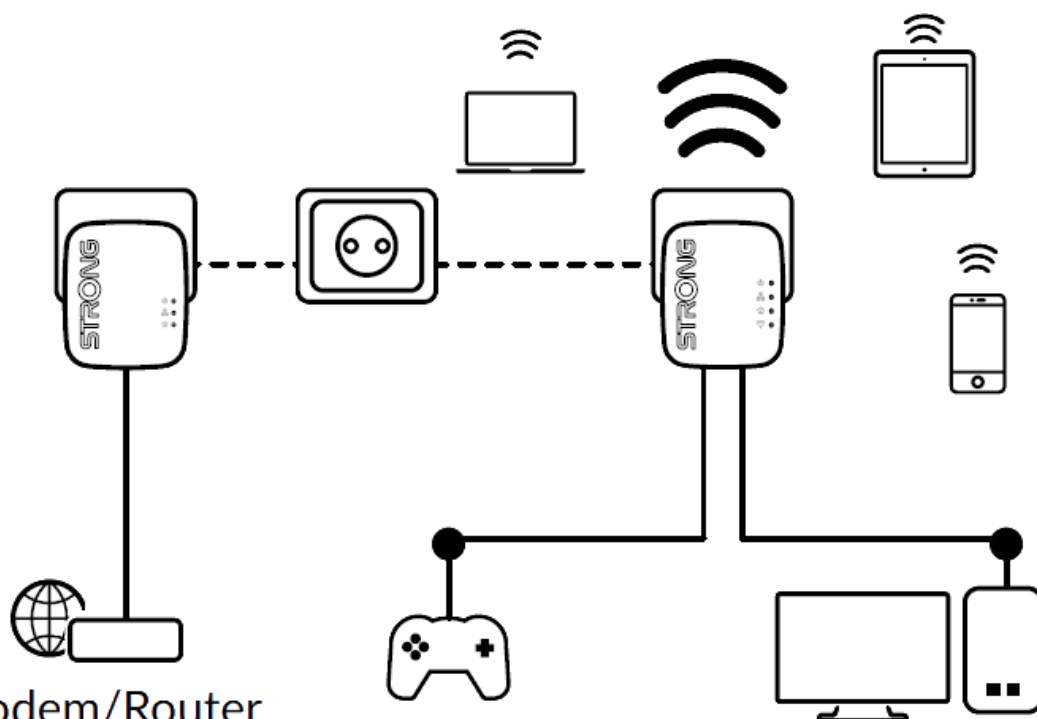

### Strong Powerline WF 600 DUO MINI

Vytvořte si velmi snadno vysokorychlostní **Wi-Fi hotspot** s rychlostí **až 300 Mbit/s** pomocí stávající elektroinstalace vaší domácnosti. Jednoduše připojte adaptér Powerline 600 MINI k vašemu stávajícímu internetovému modemu prostřednictvím **portu Ethernet** a okamžitě získáte připojení k internetu dostupné **z jakékoli napájecí zásuvky**. Pak pomocí adaptéru Wi-Fi 600 MINI můžete vytvořit ve vybrané místnosti nový Wi-Fi hotspot a během několika minut tak rozšířit pokrytí vaší domácnosti Wi-Fi signálem.

Sada obsahuje jeden adaptér Powerline 600 MINI a jeden adaptér Powerline Wi-Fi 600 MINI. Součástí balení jsou dva ethernet kabely.

Modem/Router