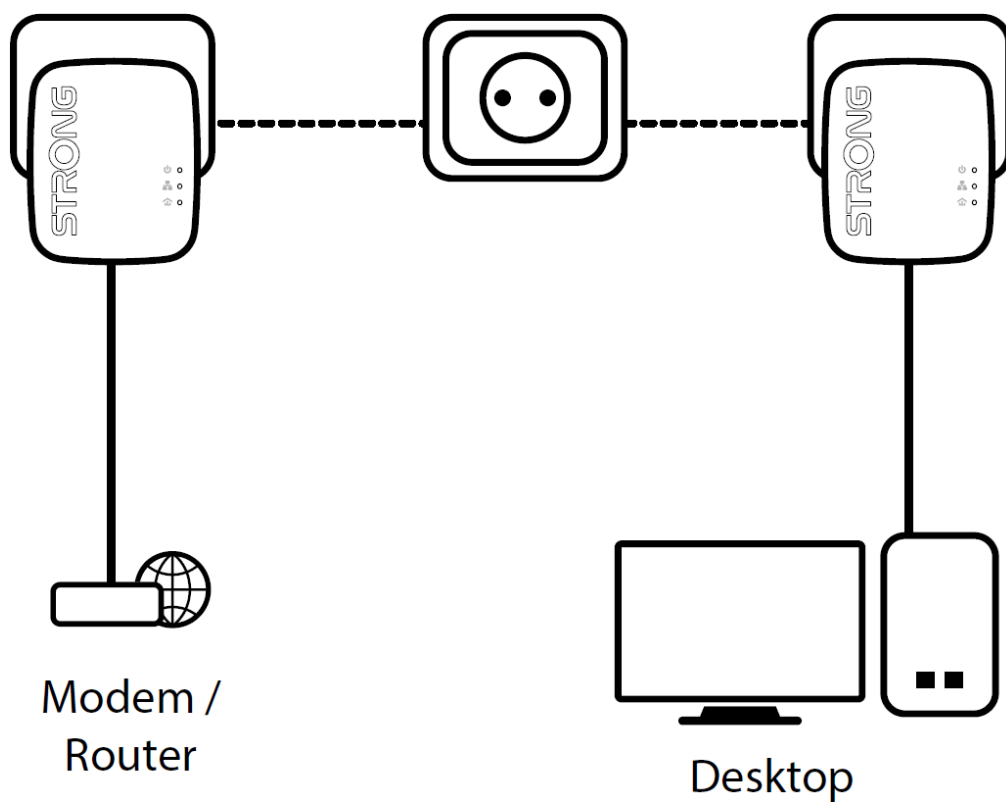

Záruka:

48 měs.

Stav:

Nové zboží

Popis

Strong Powerline 1000 DUO MINI

Sada obsahující **2 mini adaptéry** umožňuje velmi snadným způsobem využívat vysokorychlostní připojení k internetu s rychlostí **až 1000 Mb/s** pomocí stávající elektrické sítě ve vaší domácnosti. Stačí připojit jeden adaptér k vašemu internetovému modemu prostřednictvím **ethernetového portu** a vaše internetové připojení bude okamžitě dostupné z jakékoli elektrické zásuvky pomocí druhého adaptéru.

Sada obsahuje dva adaptéry Powerline 1000 MINI. Součástí balení jsou i dva ethernet kabely.

ZÁKLADNÍ SPECIFIKACE

Rychlost přenosu dat: až 1000 Mbit/s

Standardy a protokoly: HomePlug AV, HomePlug AV2, IEEE802.3, IEEE802.3u, IEEE 802.3ab