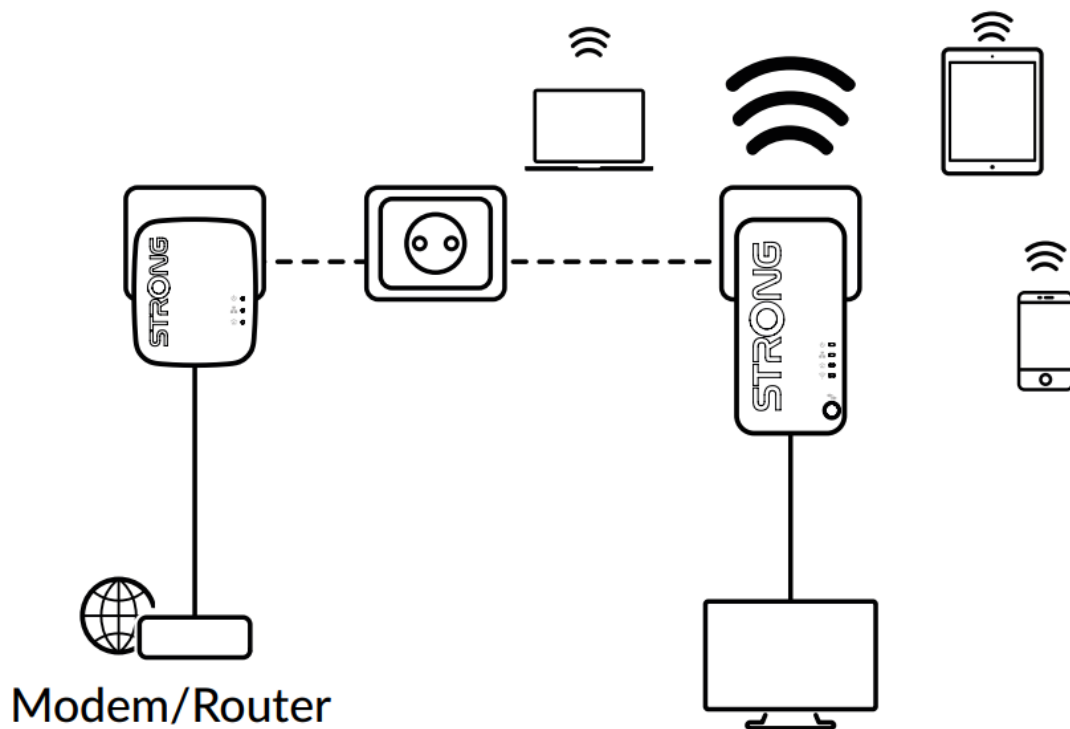

### Strong Powerline WF 1000 DUO MINI

Vytvořte si velmi snadno vysokorychlostní **Wi-Fi hotspot** s rychlostí **až 750 Mbit/s** pomocí stávající elektroinstalace vaší domácnosti. Jednoduše připojte adaptér Powerline 1000 MINI k vašemu stávajícímu internetovému modemu prostřednictvím **portu Ethernet** a okamžitě získáte připojení k internetu dostupné **z jakékoli napájecí zásuvky**. Pak pomocí adaptéru Wi-Fi 1000 MINI můžete vytvořit ve vybrané místnosti nový Wi-Fi hotspot a během několika minut tak rozšířit pokrytí vaší domácnosti Wi-Fi signálem.

Sada obsahuje jeden adaptér Powerline 1000 MINI a jeden adaptér Powerline Wi-Fi 1000 MINI. Součástí balení jsou dva ethernet kabely.