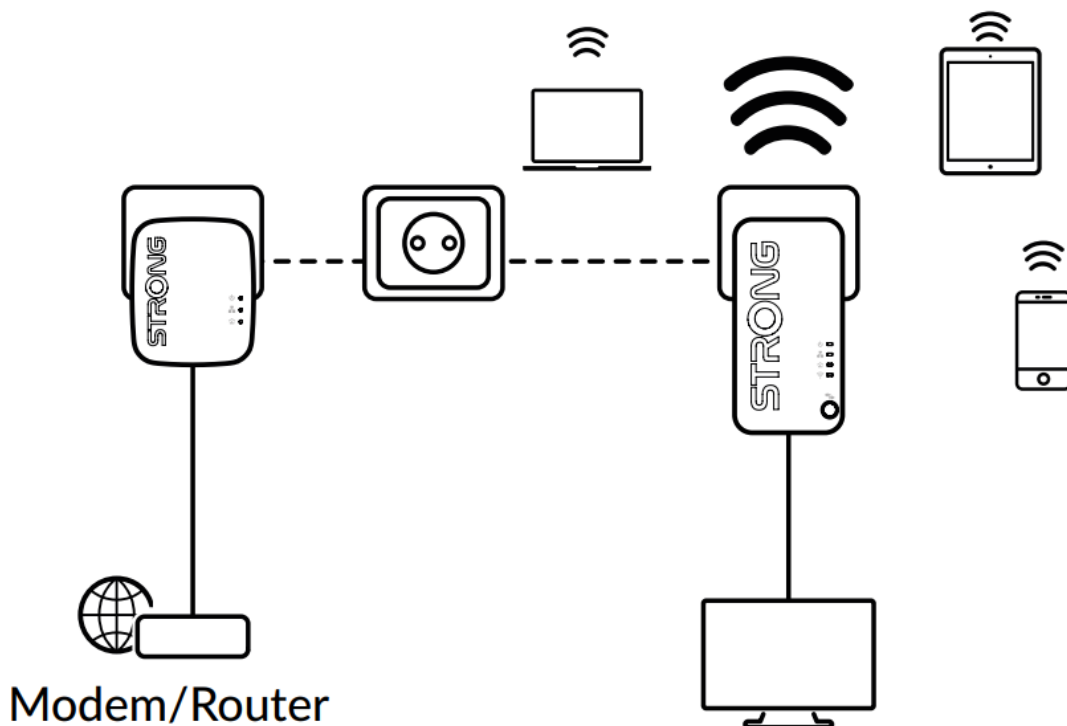

### Strong Powerline WF 1000 DUO MINI

Vytvořte si velmi snadno vysokorychlostní **Wi-Fi hotspot** s rychlostí **až 750 Mbit/s** pomocí stávající elektroinstalace vaší domácnosti. Jednoduše připojte adaptér Powerline 1000 MINI k vašemu stávajícímu internetovému modemu prostřednictvím **portu Ethernet** a okamžitě získáte připojení k internetu dostupné **z jakékoli napájecí zásuvky**. Pak pomocí adaptéru Wi-Fi 1000 MINI můžete vytvořit ve vybrané místnosti nový Wi-Fi hotspot a během několika minut tak rozšířit pokrytí vaší domácnosti Wi-Fi signálem.

Sada obsahuje jeden adaptér Powerline 1000 MINI a jeden adaptér Powerline Wi-Fi 1000 MINI. Součástí balení jsou dva ethernet kabely.