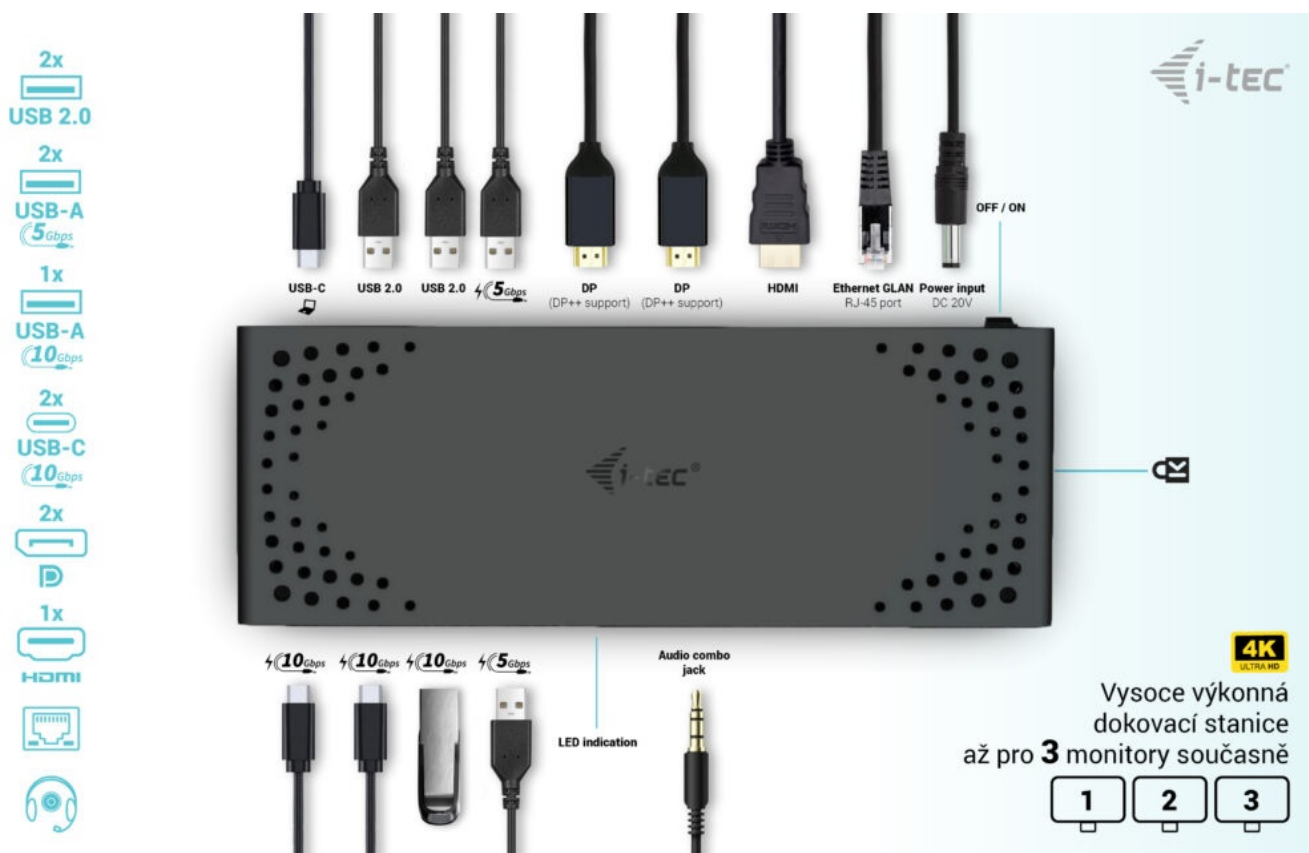

I-TEC USB-C TRIPLE DISPLAY DOCK GEN2 100W

Cena celkem:

4 390 Kč**(bez DPH: 3 628 Kč)**

Kód zboží:

DOCTEC0083

Part No.:

C31TRIPLE4KDOCKPD

Záruka:

24 měs.

Stav:

Nové zboží

Popis

Dokovací stanice i-tec USB-C Triple Display - připojte externí displeje a další periferie

Dokovací stanice i-tec USB-C Triple Display, která je kompatibilní s moderními notebooky, tablety a další výpočetní technikou. Disponuje **bohatou nabídkou konektorů**, abyste se při využívání periferních zařízení nemuseli omezovat. Mezi přednosti patří například **podporuje až 100W napájení** připojeného notebooku nebo tabletu, podpora **vysokého rozlišení 4K při obnovovací frekvenci až 60 Hz** nebo **kombinovaný 3,5mm audio/mikroport** pro rychlé připojení sluchátek, respektive headsetu.

Výkonná dokovací stanice i-tec USB-C Triple Display si poradí **až se 3 monitory současně**. Potěší také podpora extra rychlého přenosu dat nebo možnost montáže na monitor díky **VESA uchycení**.

I-TEC USB-C Triple Display Dock Gen2 100 W

Dokovací stanice umožňuje připojit notebook, tablet nebo smartphone k dalším monitorům a hardwaru. K počítači či notebooku se připojuje pomocí **USB-C portu s podporou Thunderbolt 3/4 a USB4**. Na podporovaných zařízeních je tak schopná přenášet i napájení **až 100 W**. K dokovací stanici je možné připojit až tři **4K monitory**. Vysokorychlostní přístup k internetu lze realizovat skrze přítomný **RJ-45** port. Pro připojení periférií jsou přítomny **dva USB-C, jeden USB 3.1, dva USB 3.0** a dva USB 2.0 porty. Dokovací stanici lze nainstalovat i dozadu za monitor s podporou **VESA** uchycení díky VESA držáku (není součástí), čímž získáte jak maximální pracovní efektivitu díky rozšiřitelnosti portů, tak i krásně uklizený stůl bez kabelů. Potěší také **slot pro bezpečnostní zámek** a vypínač dokovací stanice pro maximální úsporu elektrické energie.